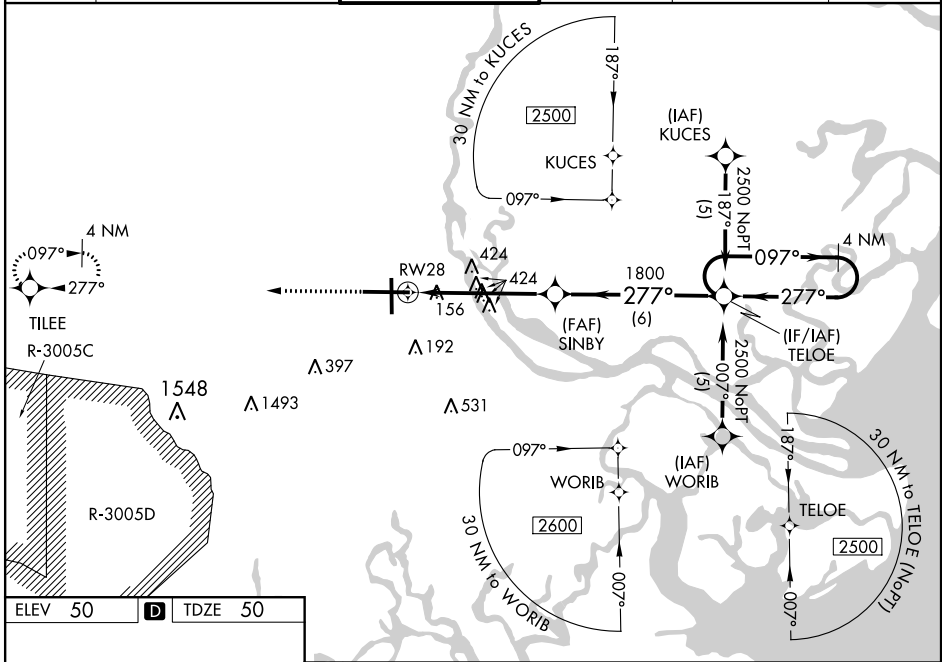

WAAS CH 40015 W28A	APP CRS 277°	Rwy Idg TDZE Apt Elev	9351 50 50
--	------------------------	-----------------------------	---------------------------------------

RNAV (GPS) Z RWY 28

SAVANNAH/HILTON HEAD INTL (SAV)

RNP APCH.		MISSED APPROACH: Climb to 2600 direct TLEE and hold.			
<p>For uncompensated Baro-VNAV systems, LNAV/VNAV NA below -15°C (5°F) or above 49°C (120°F).</p>					

ATIS 123.75	SAVANNAH APP CON* 125.3 371.875	SAVANNAH TOWER* 119.1 (CTAF) 257.8	GND CON 121.9 348.6	CLNC DEL 119.55 291.775	UNICOM 122.95
-----------------------	---	--	-------------------------------	-----------------------------------	-------------------------

ELEV 50	D	TDZE 50
---------	----------	---------

CATEGORY	A	B	C	D
LPV DA		307-1	257 (300-1)	
LNAV/VNAV DA		431-1¼	381 (400-1¼)	
LNAV MDA	680-1	630 (700-1)	680-1¾	630 (700-1¾)
C CIRCLING	680-1	630 (700-1)	740-2 690 (700-2)	740-2¼ 690 (700-2¼)

SE-4, 09 SEP 2021 to 07 OCT 2021

SE-4, 09 SEP 2021 to 07 OCT 2021