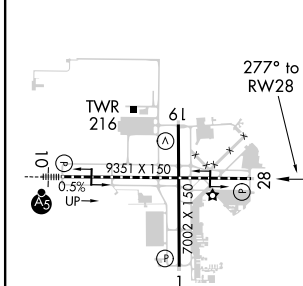

WAAS CH 40015 W28A	APP CRS 277°	Rwy Idg TDZE Apt Elev	9351 50 50
--	------------------------	-----------------------------	---------------------------------------

RNAV (GPS) Z RWY 28

SAVANNAH/HILTON HEAD INTL (SAV)

RNP APCH.		MISSED APPROACH: Climb to 2600 direct TLEE and hold.			
<p>For uncompensated Baro-VNAV systems, LNAV/VNAV NA below -15°C (5°F) or above 49°C (120°F).</p>					

ATIS 123.75	SAVANNAH APP CON* 125.3 371.875	SAVANNAH TOWER* 119.1 (CTAF) 257.8	GND CON 121.9 348.6	CLNC DEL 119.55 291.775	UNICOM 122.95
-----------------------	---	--	-------------------------------	-----------------------------------	-------------------------

ELEV 50	D	TDZE 50
---------	----------	---------

CATEGORY	A	B	C	D
LPV DA		307-1	257 (300-1)	
LNAV/VNAV DA		431-1¼	381 (400-1¼)	
LNAV MDA	680-1	630 (700-1)	680-1¾	630 (700-1¾)
C CIRCLING	680-1	630 (700-1)	740-2 690 (700-2)	740-2¼ 690 (700-2¼)