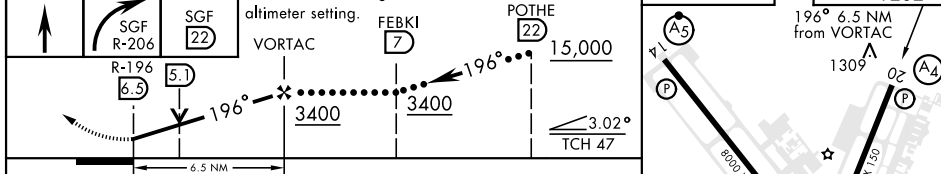

VORTAC SGF 116.9 Chan 116	APCH CRS 196°	Rwy Idg 7003 TDZE 1262 Arprt Elev 1268	JAL-604 [USAF]	SPRINGFIELD-BRANSON NATIONAL (KSGF)
---------------------------------	------------------	---	----------------	-------------------------------------

EMERG SAFE ALT 100 NM 4600

CATEGORY	MONETT ALTIMETER SETTING MINIMUMS		
	C	D	E
S-20	1760-1¼ 498 (500-1¼)	1760-1½ 498 (500-1½)	1760-1¾ 498 (500-1¾)
CIRCLING	1820-1½ 552 (600-1½)	1820-2 552 (600-2)	1920-2¼ 652 (700-2¼)
S-20	1860-1½ 598 (600-1½)	1860-1¾ 598 (600-1¾)	1860-2 598 (600-2)
CIRCLING	1920-1¾ 652 (700-1¾)	1920-2¾ 652 (700-2¾)	2020-2¾ 752 (800-2¾)