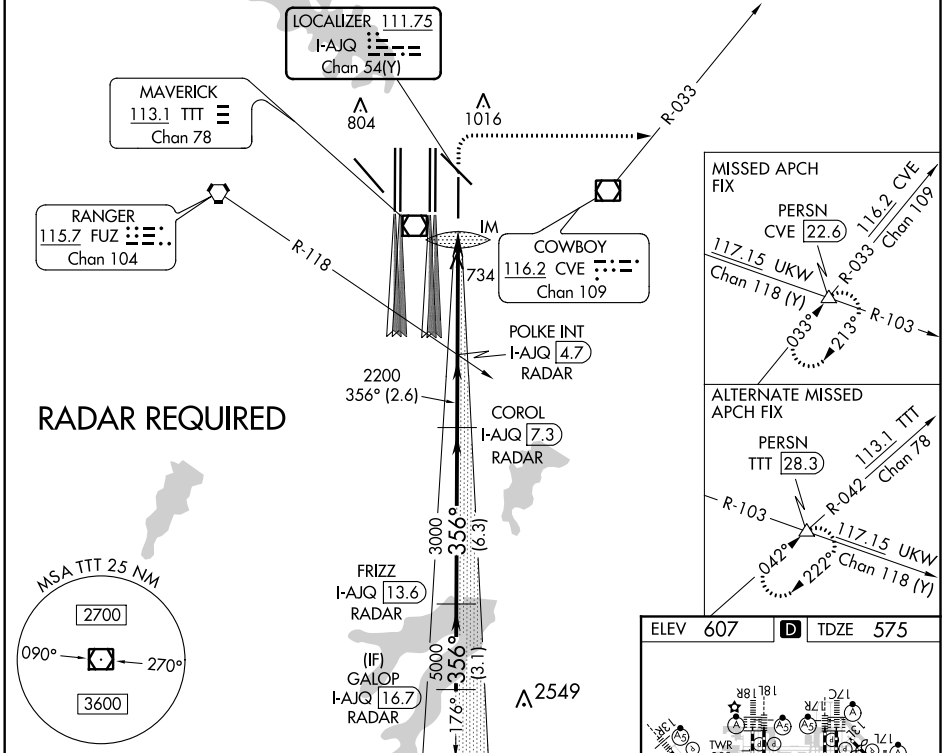

LOC/DME I-AJQ 111.75 Chan 54(Y)	APP CRS 356°	Rwy Idg TDZE Apt Elev 8500 575 607
--	------------------------	--

ILS or LOC RWY 35R

DALLAS-FORT WORTH INTL (DFW)

D-ATIS ARR 123.775 DEP 135.925		REGIONAL APP CON 119.4	DFW TOWER 126.55 127.5 EAST 124.15 134.9 WEST	GND CON 121.65 121.8 EAST 121.85 WEST	CLNC DEL 128.25	CPDLC
--	--	----------------------------------	---	---	---------------------------	-------

SC-2, 07 OCT 2021 to 04 NOV 2021

SC-2, 07 OCT 2021 to 04 NOV 2021