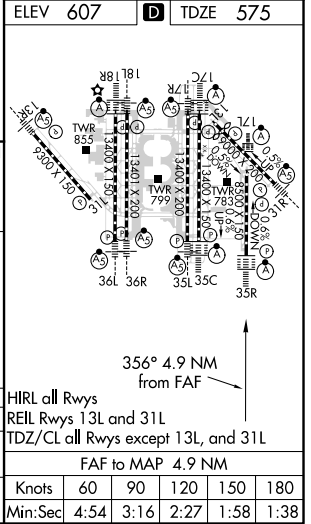

LOC/DME I-AJQ 111.75 Chan 54(Y)	APP CRS 356°	Rwy Idg TDZE Apt Elev 8500 575 607
--	------------------------	--

ILS or LOC RWY 35R

DALLAS-FORT WORTH INTL (DFW)

D-ATIS ARR 123.775 DEP 135.925		REGIONAL APP CON 119.4	DFW TOWER 126.55 127.5 EAST 124.15 134.9 WEST	GND CON 121.65 121.8 EAST 121.85 WEST	CLNC DEL 128.25	CPDLC
--	--	----------------------------------	---	---	---------------------------	-------