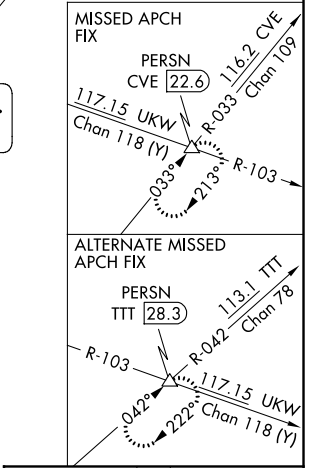

LOC/DME I-AJQ 111.75 Chan 54(Y)	APP CRS 356°	Rwy Idg TDZE Apt Elev 8500 575 607
--	------------------------	--

ILS or LOC RWY 35R

DALLAS-FORT WORTH INTL (DFW)

D-ATIS ARR 123.775 DEP 135.925		REGIONAL APP CON 119.4	DFW TOWER 126.55 127.5 EAST 124.15 134.9 WEST	GND CON 121.65 121.8 EAST 121.85 WEST	CLNC DEL 128.25	CPDLC
--	--	----------------------------------	---	---	---------------------------	-------