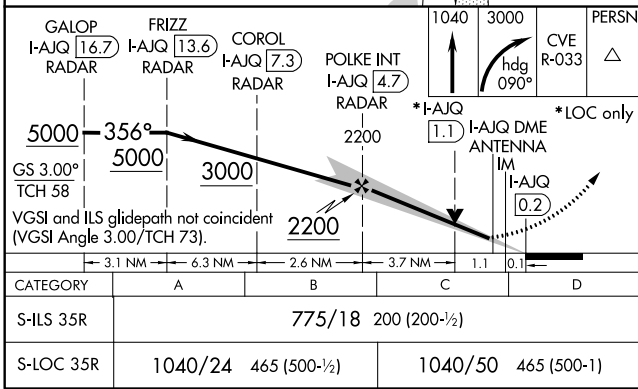

LOC/DME I-AJQ 111.75 Chan 54(Y)	APP CRS 356°	Rwy Idg TDZE Apt Elev 8500 575 607
--	------------------------	--

ILS or LOC RWY 35R

DALLAS-FORT WORTH INTL (DFW)

D-ATIS ARR 123.775 DEP 135.925		REGIONAL APP CON 119.4	DFW TOWER 126.55 127.5 EAST 124.15 134.9 WEST	GND CON 121.65 121.8 EAST 121.85 WEST	CLNC DEL 128.25	CPDLC
--	--	----------------------------------	---	---	---------------------------	-------