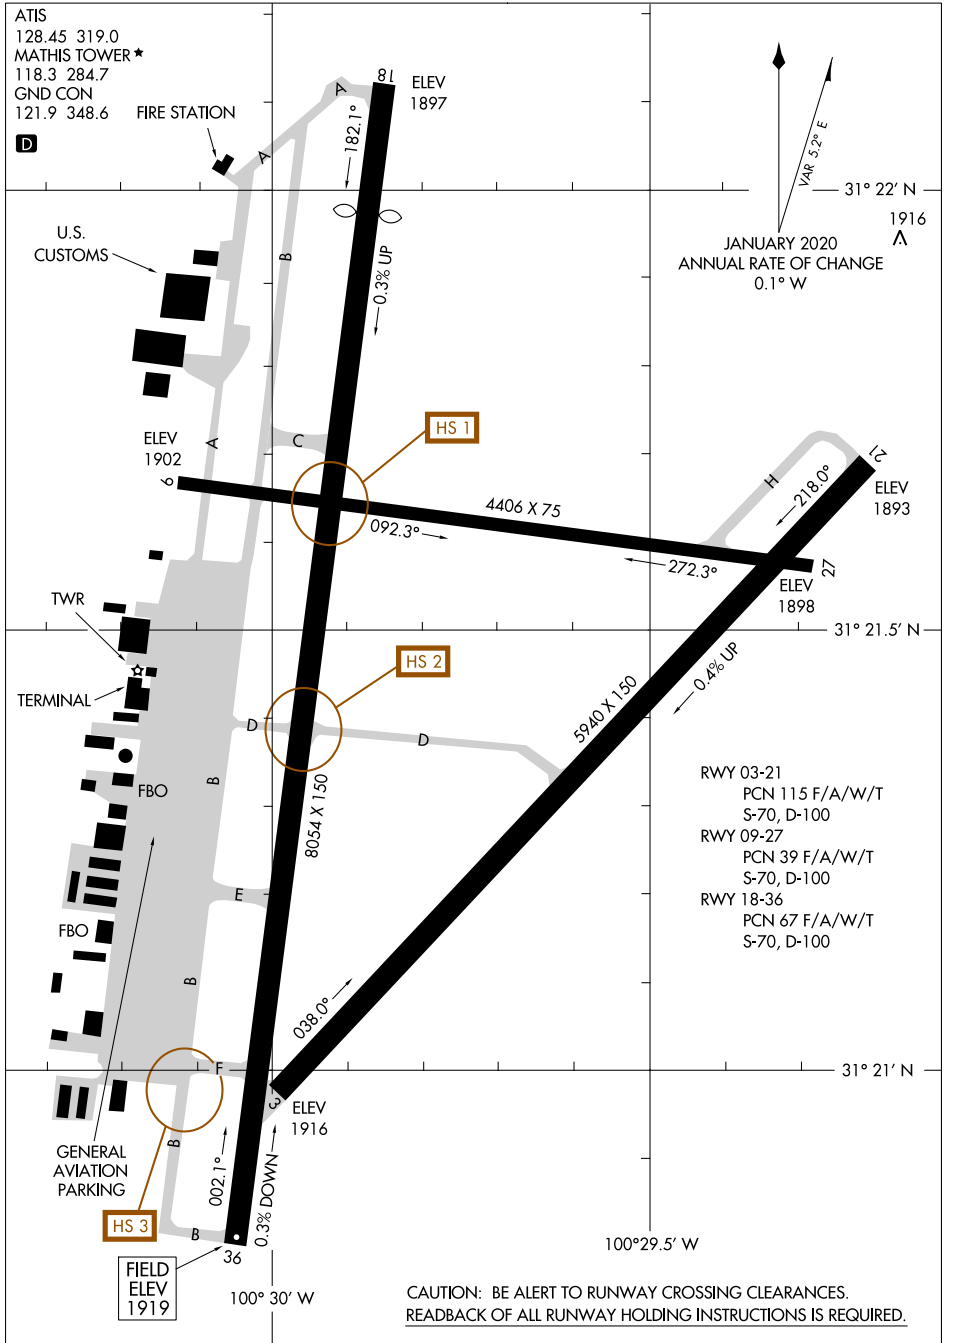

21112  
**AIRPORT DIAGRAM**

**SAN ANGELO RGNL/MATHIS FLD (SJT)**  
 AL-367 (FAA)  
 SAN ANGELO, TEXAS

SC-3, 04 NOV 2021 to 02 DEC 2021

SC-3, 04 NOV 2021 to 02 DEC 2021

**AIRPORT DIAGRAM**  
 21112

**SAN ANGELO, TEXAS**  
**SAN ANGELO RGNL/MATHIS FLD (SJT)**