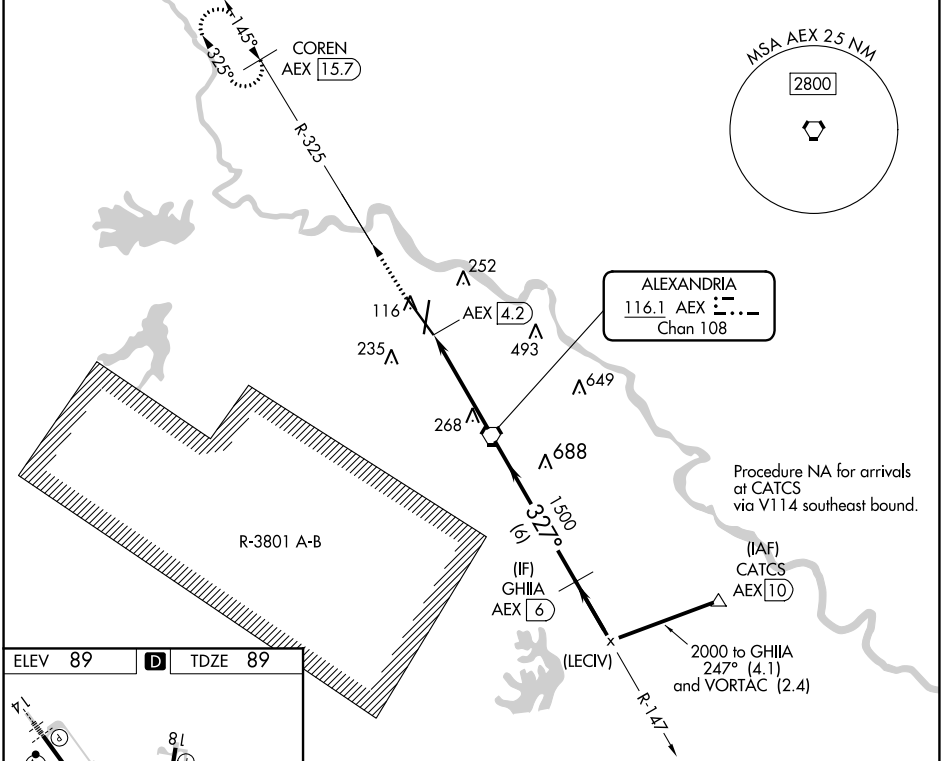

VORTAC AEX 116.1 Chan 108	APP CRS 327°	Rwy Idg 9352 TDZE 89 Apt Elev 89
---	------------------------	---

VOR/DME RWY 32

ALEXANDRIA INTL (AEX)

⚠ RADAR required when R-3801 A-B in use. MISSED APPROACH: Climb to 3000 via AEX R-325 to COREN/AEX 15.7 DME and hold.

ASOS 123.975	POLK APP CON 125.4 254.8	ALEXANDRIA TOWER 127.35 (CTAF) 269.2	GND CON 121.9 372.0	CLNC DEL 121.9
------------------------	------------------------------------	--	-------------------------------	--------------------------

ELEV 89	D	TDZE 89
----------------	----------	----------------

CATEGORY	A	B	C	D
S-32	520/50	431 (500-1)	520/60 431 (500-1¼)	520-1½ 431 (500-1½)
CIRCLING	540-1 451 (500-1)	560-1 471 (500-1)	700-1¾ 611 (700-1¾)	860-2½ 771 (800-2½)

SC-4, 16 JUN 2022 to 14 JUL 2022

SC-4, 16 JUN 2022 to 14 JUL 2022