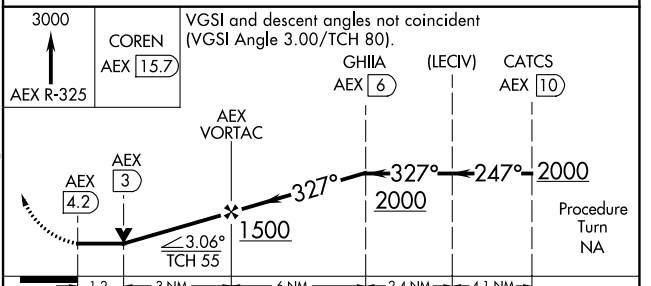

VORTAC AEX 116.1 Chan 108	APP CRS 327°	Rwy Idg 9352 TDZE 89 Apt Elev 89
---	------------------------	---

VOR/DME RWY 32

ALEXANDRIA INTL (AEX)

⚠ RADAR required when R-3801 A-B in use. MISSED APPROACH: Climb to 3000 via AEX R-325 to COREN/AEX 15.7 DME and hold.

ASOS 123.975	POLK APP CON 125.4 254.8	ALEXANDRIA TOWER 127.35 (CTAF) 269.2	GND CON 121.9 372.0	CLNC DEL 121.9
------------------------	------------------------------------	--	-------------------------------	--------------------------

ELEV 89	D	TDZE 89
----------------	----------	----------------

CATEGORY	A	B	C	D
S-32	520/50	431 (500-1)	520/60 431 (500-1¼)	520-1½ 431 (500-1½)
CIRCLING	540-1 451 (500-1)	560-1 471 (500-1)	700-1¾ 611 (700-1¾)	860-2½ 771 (800-2½)