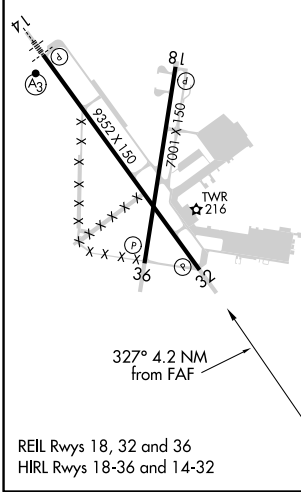

VORTAC AEX 116.1 Chan 108	APP CRS 327°	Rwy Idg 9352 TDZE 89 Apt Elev 89
---	------------------------	---

VOR/DME RWY 32

ALEXANDRIA INTL (AEX)

⚠ RADAR required when R-3801 A-B in use. MISSED APPROACH: Climb to 3000 via AEX R-325 to COREN/AEX 15.7 DME and hold.

ASOS 123.975	POLK APP CON 125.4 254.8	ALEXANDRIA TOWER 127.35 (CTAF) 269.2	GND CON 121.9 372.0	CLNC DEL 121.9
------------------------	------------------------------------	--	-------------------------------	--------------------------

ELEV 89	D	TDZE 89
----------------	----------	----------------

CATEGORY	A	B	C	D
S-32	520/50	431 (500-1)	520/60 431 (500-1¼)	520-1½ 431 (500-1½)
CIRCLING	540-1 451 (500-1)	560-1 471 (500-1)	700-1¾ 611 (700-1¾)	860-2½ 771 (800-2½)