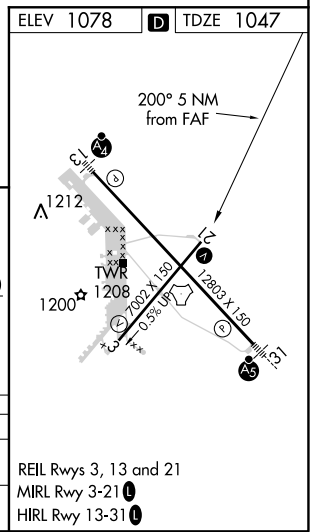

VORTAC TOP 117.8 Chan 125	APP CRS 200°	Rwy Idg TDZE Apt Elev	7001 1047 1078
---	------------------------	-----------------------------	---

VOR/DME or TACAN RWY 21

TOPEKA RGNL (F0E)

MISSED APPROACH: Climb to 3000 direct OKETE/24 EME and hold.

ATIS 128.25	KANSAS CITY CENTER 123.8 343.7	FORBES TOWER* 120.8 (CTAF) 340.2	GND CON 118.425 275.8	UNICOM 122.95
-----------------------	--	--	---------------------------------	-------------------------

3000 OKETE TOP 24 TOP 12 TOP 10.9 TOP 7 TOP VORTAC One Minute Holding Pattern 025° → ← 205° 3000 200° 2700 ≤ 3.01° TCH 53 1.1 3.9 NM 7 NM	ELEV 1078		D TDZE 1047	
	CATEGORY	A	B	C
S-21	1440-1 393 (400-1)		1440-1½ 393 (400-1½)	
CIRCLING	1520-1 442 (500-1)	1580-1 502 (600-1)	1580-1½ 502 (600-1½)	1700-2 622 (700-2)