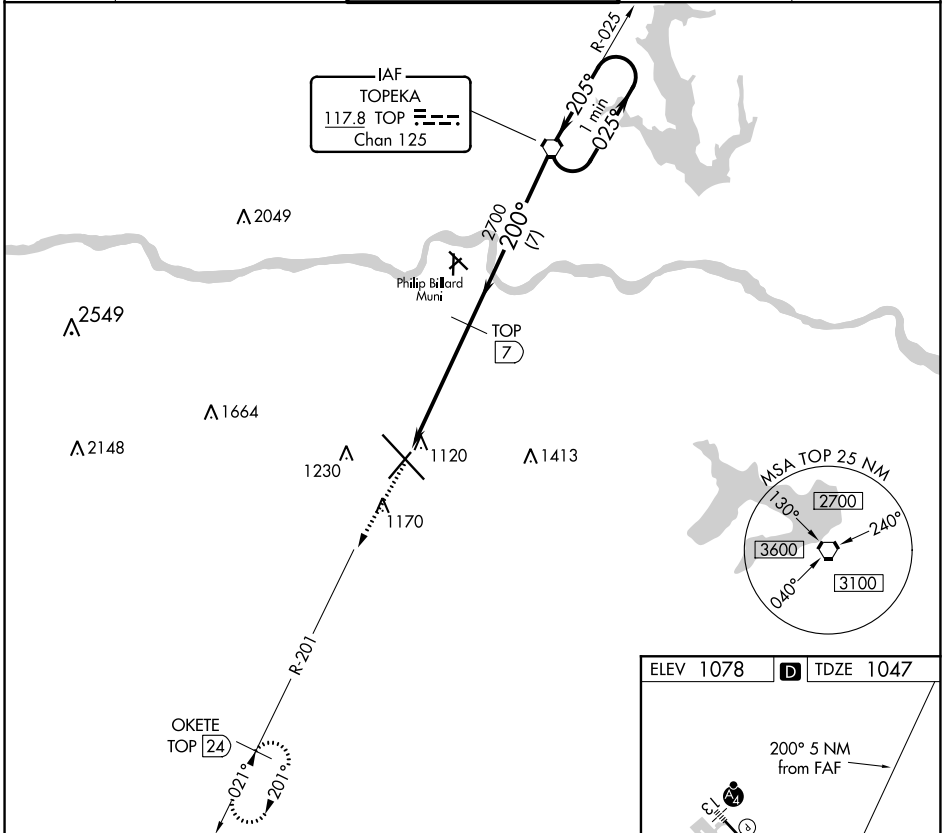

VORTAC TOP 117.8 Chan 125	APP CRS 200°	Rwy Idg TDZE Apt Elev	7001 1047 1078
---	------------------------	-----------------------------	---

VOR/DME or TACAN RWY 21

TOPEKA RGNL (F0E)

MISSED APPROACH: Climb to 3000 direct OKETE/24 EME and hold.

ATIS 128.25	KANSAS CITY CENTER 123.8 343.7	FORBES TOWER* 120.8 (CTAF) 340.2	GND CON 118.425 275.8	UNICOM 122.95
-----------------------	--	--	---------------------------------	-------------------------

3000 OKETE TOP 24 TOP 12 TOP 10.9 TOP 7 TOP VORTAC One Minute Holding Pattern 025° → ← 205° 3000 200° 2700 ≤ 3.01° TCH 53 1.1 3.9 NM 7 NM	ELEV 1078		D TDZE 1047	
	CATEGORY	A	B	C
S-21	1440-1 393 (400-1)		1440-1½ 393 (400-1½)	
CIRCLING	1520-1 442 (500-1)	1580-1 502 (600-1)	1580-1½ 502 (600-1½)	1700-2 622 (700-2)