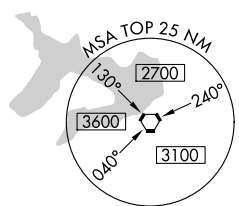

VORTAC TOP 117.8 Chan 125	APP CRS 200°	Rwy Idg TDZE Apt Elev	7001 1047 1078
---	------------------------	-----------------------------	---

VOR/DME or TACAN RWY 21

TOPEKA RGNL (F0E)

MISSED APPROACH: Climb to 3000 direct OKETE/24 EME and hold.

ATIS 128.25	KANSAS CITY CENTER 123.8 343.7	FORBES TOWER* 120.8 (CTAF) 340.2	GND CON 118.425 275.8	UNICOM 122.95
-----------------------	--	--	---------------------------------	-------------------------

3000 OKETE TOP 24 TOP 12 TOP 10.9 TOP 7 TOP VORTAC One Minute Holding Pattern 025° → ← 205° 3000 200° 2700 ≤ 3.01° TCH 53 1.1 3.9 NM 7 NM	ELEV 1078		D TDZE 1047	
	CATEGORY	A	B	C
S-21	1440-1 393 (400-1)		1440-1½ 393 (400-1½)	
CIRCLING	1520-1 442 (500-1)	1580-1 502 (600-1)	1580-1½ 502 (600-1½)	1700-2 622 (700-2)