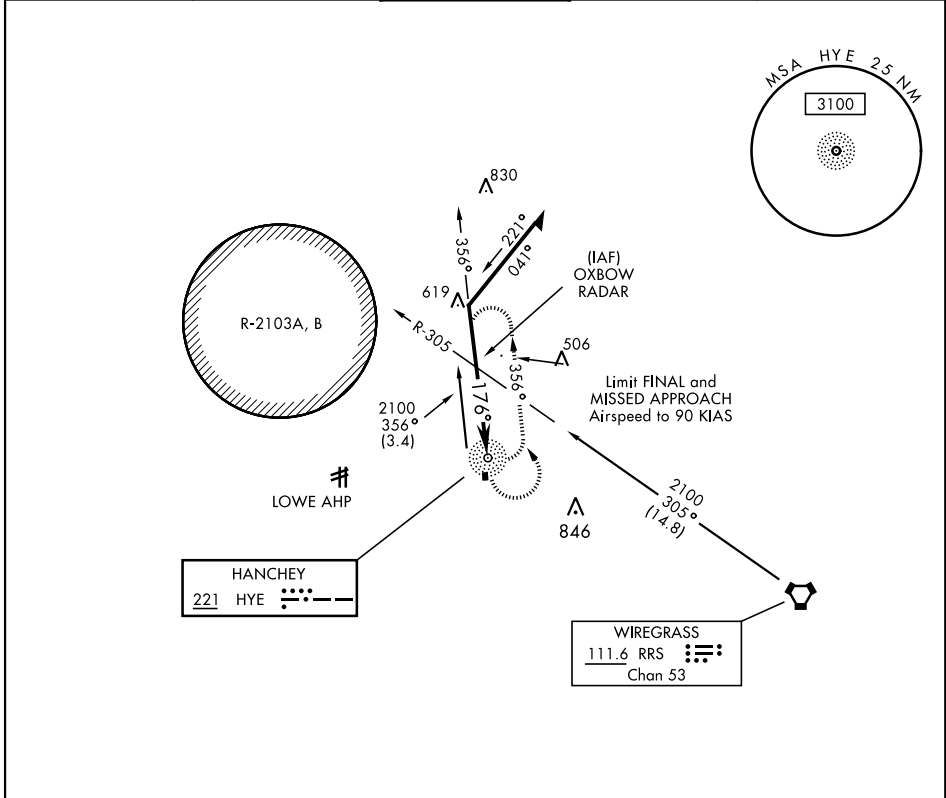

# COPTER NDB RWY 17

NDB HYE <b>221</b>	APCH CRS <b>176°</b>	Rwy Idg TDZE Arpt Elev <b>476</b> <b>318</b> <b>318</b>	AL-5183 [USA]	HANCHEY AHP (STRIP) (KHEY)
-----------------------	-------------------------	--	---------------	----------------------------

**▽** MISSED APPROACH: Climbing left turn to 2100 in HYE NDB holding pattern.

ATIS ★ <b>141.375</b>	CAIRNS APP CON <b>125.4 327.125</b>	TOWER ★ <b>140.5 387.85</b>	GND CON <b>142.55 225.575</b>	CAIRNS CLNC DEL <b>118.075 380.1</b>
--------------------------	--	--------------------------------	----------------------------------	---

SE-4, 16 JUN 2022 to 14 JUL 2022

SE-4, 16 JUN 2022 to 14 JUL 2022

Use CAIRNS altimeter setting, when not received, use LOWE altimeter setting.

# COPTER NDB RWY 17