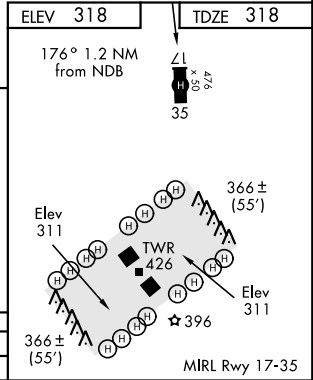

# COPTER NDB RWY 17

NDB HYE <b>221</b>	APCH CRS <b>176°</b>	Rwy Idg TDZE Arpt Elev <b>476</b> <b>318</b> <b>318</b>	AL-5183 [USA]	HANCHEY AHP (STRIP) (KHEY)
-----------------------	-------------------------	--	---------------	----------------------------

**▽** MISSED APPROACH: Climbing left turn to 2100 in HYE NDB holding pattern.

ATIS ★ <b>141.375</b>	CAIRNS APP CON <b>125.4 327.125</b>	TOWER ★ <b>140.5 387.85</b>	GND CON <b>142.55 225.575</b>	CAIRNS CLNC DEL <b>118.075 380.1</b>
--------------------------	--	--------------------------------	----------------------------------	---

SE-4, 16 JUN 2022 to 14 JUL 2022

SE-4, 16 JUN 2022 to 14 JUL 2022

Use CAIRNS altimeter setting, when not received, use LOWE altimeter setting.