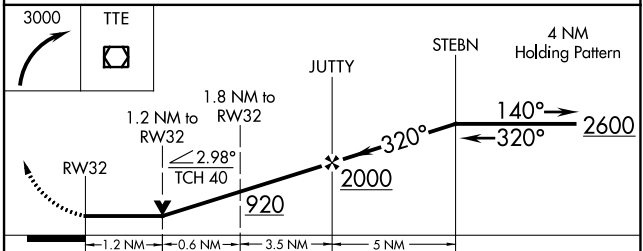

AWOS-3P
119.55

BAKERSFIELD APP CON ★
118.9

UNICOM
122.8 (CTAF) 0

NoPT for arrivals EHF VORTAC
airway radials 123 CW 196

ELEV 314 **D** TDZE 313

MIRL Rwy 14-32 **0**
REIL Rwys 14 and 32

CATEGORY	A	B	C	D
S-32	720-1 407 (500-1)		720-1¼ 407 (500-1¼)	
CIRCLING	760-1 446 (500-1)	780-1 466 (500-1)	780-1½ 466 (500-1½)	880-2 566 (600-2)