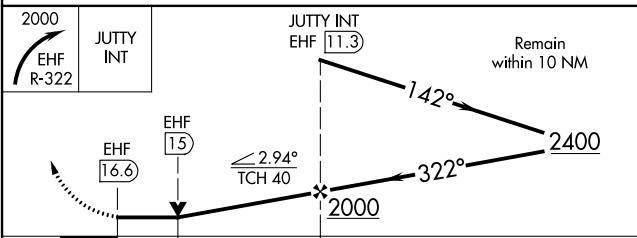

VORTAC EHF 115.4 Chan 101	APP CRS 322°	Rwy Idg TDZE 313 Apt Elev 314	5659
---	------------------------	---	-------------

VOR RWY 32

DELANO MUNI (DLO)

<p>▽ NA Circling NA southwest of Rwy 14-32.</p>	<p>MISSED APPROACH: Climbing right turn to 2000 via EHF R-322 to JUTTY INT and hold.</p>
--	--

AWOS-3P 119.55	BAKERSFIELD APP CON* 118.9	UNICOM 122.8 (CTAF) 0
--------------------------	--------------------------------------	--

2412

ELEV 314	D	TDZE 313
----------	----------	----------

CATEGORY	A	B	C	D
S-32	860-1 547 (600-1)	860-1½ 547 (600-1½)	860-1¾ 547 (600-1¾)	860-2 547 (600-2)
CIRCLING	860-1 546 (600-1)	860-1½ 546 (600-1½)	860-1¾ 546 (600-1¾)	940-2 624 (700-2)