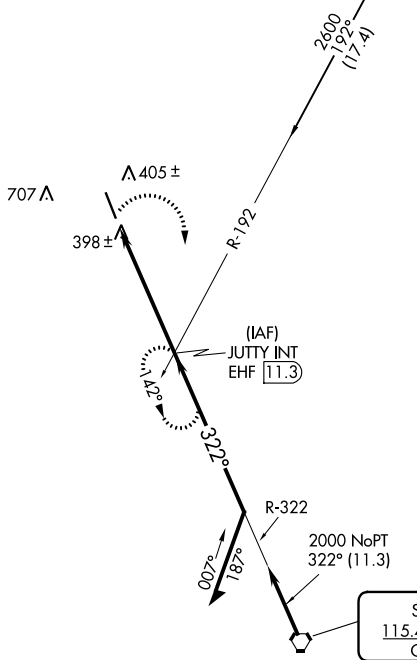

VORTAC EHF 115.4 Chan 101	APP CRS 322°	Rwy Idg TDZE 313 Apt Elev 314	5659
---	------------------------	---	-------------

VOR RWY 32

DELANO MUNI (DLO)

<p>▽ NA Circling NA southwest of Rwy 14-32.</p>	<p>MISSED APPROACH: Climbing right turn to 2000 via EHF R-322 to JUTTY INT and hold.</p>
--	--

AWOS-3P 119.55	BAKERSFIELD APP CON* 118.9	UNICOM 122.8 (CTAF) 0
--------------------------	--------------------------------------	--

2412

ELEV 314	D	TDZE 313
----------	----------	----------

CATEGORY	A	B	C	D
S-32	860-1 547 (600-1)	860-1½ 547 (600-1½)	860-1¾ 547 (600-1¾)	860-2 547 (600-2)
CIRCLING	860-1 546 (600-1)	860-1½ 546 (600-1½)	860-1¾ 546 (600-1¾)	940-2 624 (700-2)