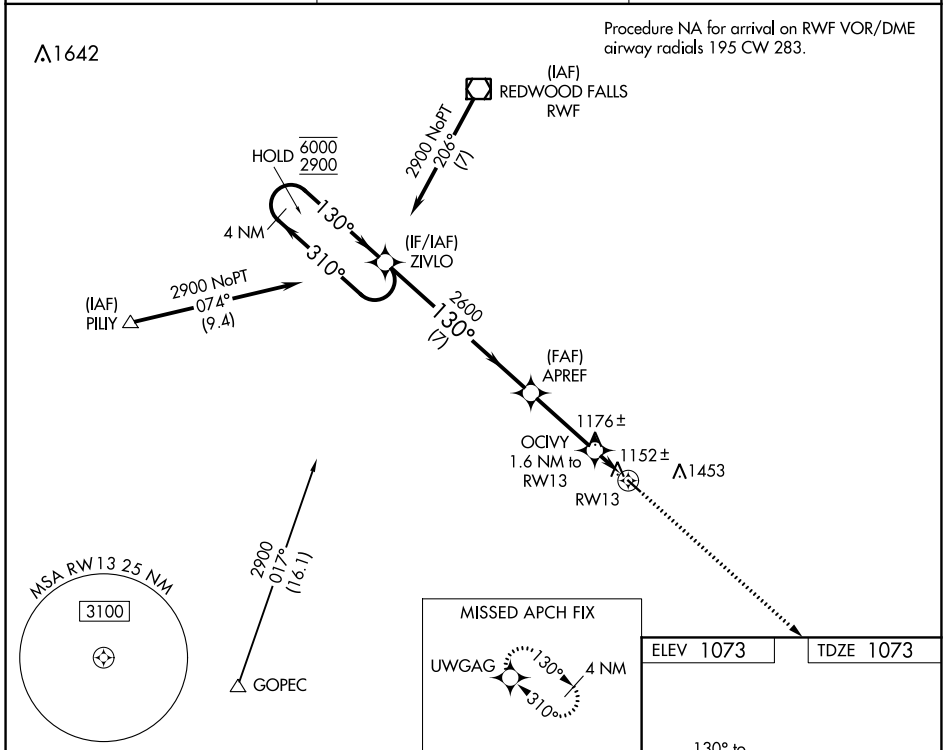

WAAS CH <b>86331</b> W13A	APP CRS <b>130°</b>	Rwy Idg TDZE Apt Elev	<b>3402</b> <b>1073</b> <b>1073</b>
---------------------------------	------------------------	-----------------------------	---

# RNAV (GPS) RWY 13

SPRINGFIELD MUNI (D42)

RNP APCH.	MISSED APPROACH: Climb to 2900 direct UWGAG and hold.
<p>▼ Rwy 13 helicopter visibility reduction below 3/4 SM NA.</p> <p>▲ NA Use Redwood Falls altimeter setting.</p>	

RWF ASOS <b>126.575</b>	MINNEAPOLIS CENTER <b>127.1 290.2</b>	UNICOM <b>122.8 (CTAF) 0</b>
----------------------------	--	---------------------------------

CATEGORY	A	B	C	D
LP MDA	1500-1	427 (500-1)	1500-1¼ 427 (500-1¼)	NA
LNAV MDA	1520-1	447 (500-1)	1520-1⅜ 447 (500-1⅜)	NA
CIRCLING	1660-1 587 (600-1)	1820-1 747 (800-1)	1820-2¼ 747 (800-2¼)	NA