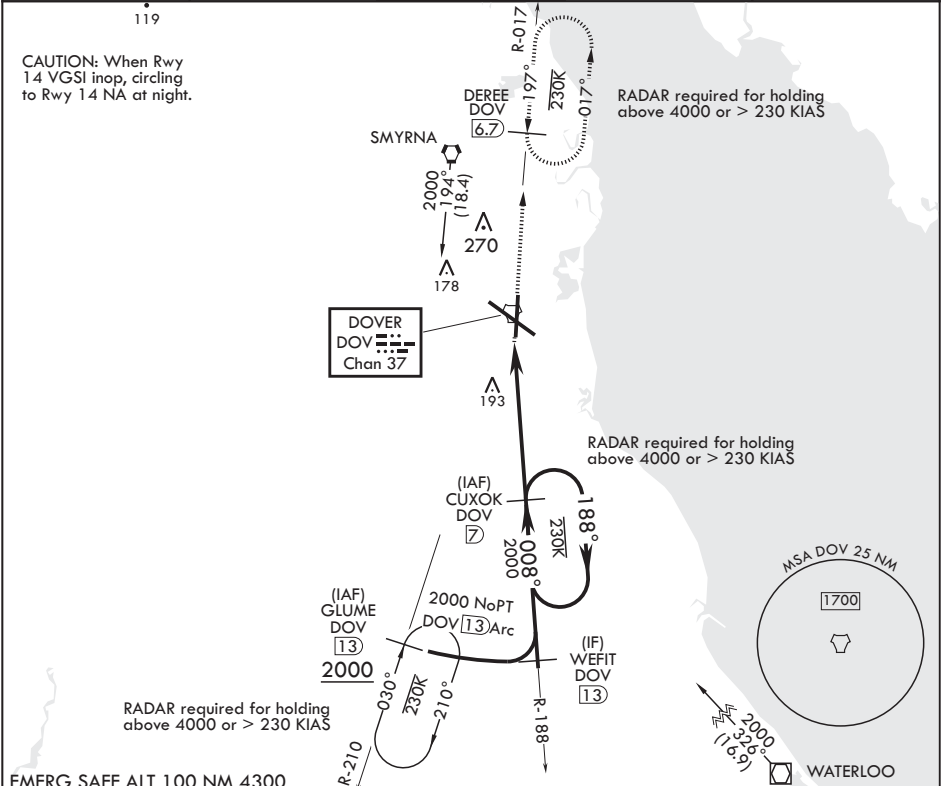

DOVER, DELAWARE

TACAN RWY 1

TACAN DOV Chan 37	APCH CRS 008°	Rwy ldg TDZE Arprt Elev	9602 25 29
----------------------	------------------	-------------------------------	------------------

AL-562 (USAF)

DOVER AFB (KDOV)

▼ \* When ALS inop, increase CAT AB to 55, vis to 1 mile, CAT CDE vis to 1 3/8 miles.

ALSF-2 MISSED APPROACH: Climb to 2000 via DOV TACAN R-017 to DERE/DOV 6.7 DME and hold.

ATIS 127.825 273.5	APP CON 132.425 257.875	TOWER 126.35 279.625	GND CON 118.875 225.4	CLNC DEL 125.55 289.4
-----------------------	----------------------------	-------------------------	--------------------------	--------------------------

NE-3, 30 NOV 2023 to 28 DEC 2023

NE-3, 30 NOV 2023 to 28 DEC 2023

EMERG SAFE ALT 100 NM 4300

2000 DOV R-017	DERE DOV (6.7)
----------------	----------------

ELEV 29	TDZE 25
---------	---------

CATEGORY	A	B	C	D	E
S-1*	500/24	475 (500-½)	500/50	475	(500-1)
CIRCLING	540-1	511 (600-1)	620-1½ 591 (600-1½)	620-2 591 (600-2)	1080-3 1051 (1100-3)

DOVER, DELAWARE  
Amdt 3 11AUG22

39°08'N - 75°28'W

DOVER AFB (KDOV)

TACAN RWY 1

REIL Rwy 32  
HIRL all Rwys  
TDZL/CL Rwy 1  
008° 6.1 NM from FAF