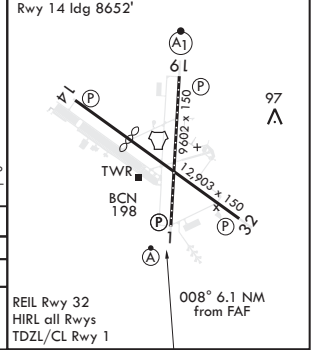

DOVER, DELAWARE

TACAN RWY 1

TACAN DOV Chan 37	APCH CRS 008°	Rwy ldg TDZE Arprt Elev	9602 25 29
----------------------	------------------	-------------------------------	------------------

AL-562 (USAF)

DOVER AFB (KDOV)

▼ \* When ALS inop, increase CAT AB to 55, vis to 1 mile, CAT CDE vis to 1 3/8 miles.

ALSF-2 MISSED APPROACH: Climb to 2000 via DOV TACAN R-017 to DERE/DOV 6.7 DME and hold.

ATIS 127.825 273.5	APP CON 132.425 257.875	TOWER 126.35 279.625	GND CON 118.875 225.4	CLNC DEL 125.55 289.4
-----------------------	----------------------------	-------------------------	--------------------------	--------------------------

NE-3, 30 NOV 2023 to 28 DEC 2023

NE-3, 30 NOV 2023 to 28 DEC 2023

EMERG SAFE ALT 100 NM 4300

2000 DOV R-017	DERE DOV (6.7)
----------------	----------------

ELEV 29	TDZE 25
---------	---------

CATEGORY	A	B	C	D	E
S-1*	500/24	475 (500-½)	500/50	475	(500-1)
CIRCLING	540-1	511 (600-1)	620-1½ 591 (600-1½)	620-2 591 (600-2)	1080-3 1051 (1100-3)

DOVER, DELAWARE  
Amdt 3 11AUG22

39°08'N - 75°28'W

DOVER AFB (KDOV)

TACAN RWY 1

REIL Rwy 32  
HIRL all Rwys  
TDZL/CL Rwy 1  
008° 6.1 NM from FAF