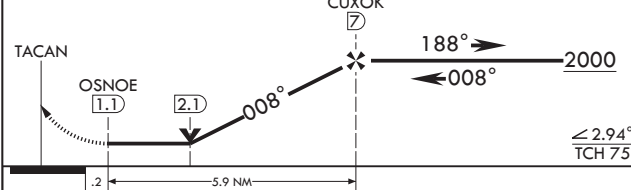

▼ \* When ALS inop, increase CAT AB to 55, vis to 1 mile, CAT CDE vis to 1 3/8 miles.

ALSF-2 MISSED APPROACH: Climb to 2000 via DOV TACAN R-017 to DERE/DOV 6.7 DME and hold.

ATIS 127.825 273.5	APP CON 132.425 257.875	TOWER 126.35 279.625	GND CON 118.875 225.4	CLNC DEL 125.55 289.4
-----------------------	----------------------------	-------------------------	--------------------------	--------------------------

NE-3, 30 NOV 2023 to 28 DEC 2023

NE-3, 30 NOV 2023 to 28 DEC 2023

EMERG SAFE ALT 100 NM 4300

2000 DOV R-017	DERE DOV (6.7)
----------------	----------------

ELEV 29	TDZE 25
---------	---------

CATEGORY	A	B	C	D	E
S-1*	500/24	475 (500-½)	500/50	475	(500-1)
CIRCLING	540-1	511 (600-1)	620-1½ 591 (600-1½)	620-2 591 (600-2)	1080-3 1051 (1100-3)