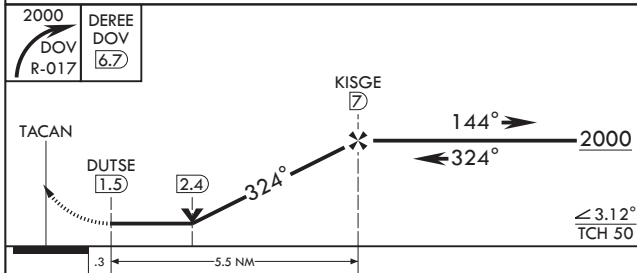

CATEGORY	A	B	C	D	E
S-32	460-1 434 (500-1)		460-1½ 434 (500-1½)		
C CIRCLING	540-1 511 (600-1)		620-1½ 591 (600-1½)	620-2 591 (600-2)	1080-3 1051 (1100-3)

DOVER, DELAWARE
Amdt 5 11AUG22

39°08'N - 75°28'W

DOVER AFB (KDOV)

TACAN RWY 32

NE-3, 30 NOV 2023 to 28 DEC 2023

NE-3, 30 NOV 2023 to 28 DEC 2023