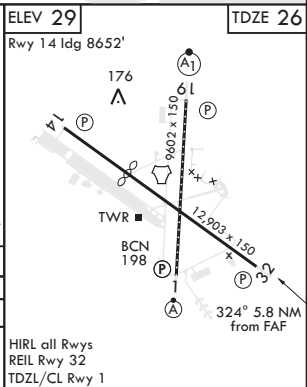

CATEGORY	A	B	C	D	E
S-32	460-1 434 (500-1)		460-1½ 434 (500-1½)		
C CIRCLING	540-1 511 (600-1)		620-1½ 591 (600-1½)	620-2 591 (600-2)	1080-3 1051 (1100-3)

DOVER, DELAWARE
Amdt 5 11AUG22

39°08'N - 75°28'W

DOVER AFB (KDOV)

TACAN RWY 32

NE-3, 30 NOV 2023 to 28 DEC 2023

NE-3, 30 NOV 2023 to 28 DEC 2023