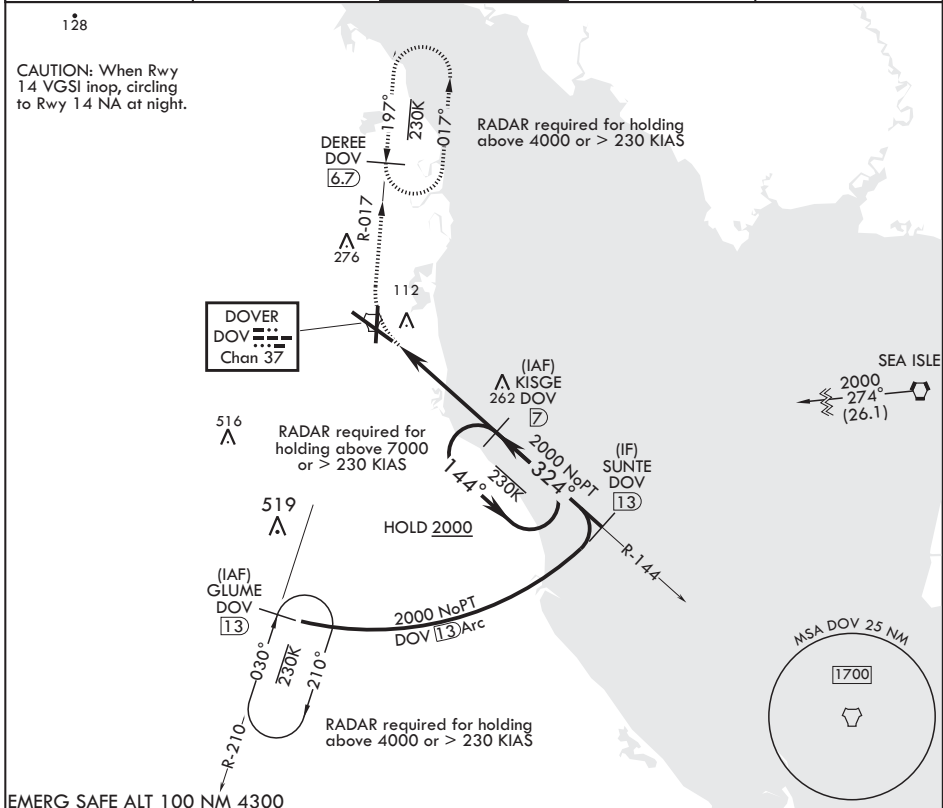

# TACAN RWY 32

TACAN DOV Chan 37	APCH CRS 324°	Rwy ldg TDZE Arpt Elev	12,903 26 29
----------------------	------------------	------------------------------	--------------------

AL-562 (USAF)

DOVER AFB (KDOV)

**MISSED APPROACH:** Climbing right turn to 2000, intercept DOV TACAN R-017 to DERE/DOV 6.7 DME and hold.

ATIS 127.825 273.5	APP CON 132.425 257.875	<b>TOWER</b> 126.35 279.625	GND CON 118.875 225.4	CLNC DEL 125.55 289.4
-----------------------	----------------------------	--------------------------------	--------------------------	--------------------------

39°08'N - 75°28'W

DOVER AFB (KDOV)

# TACAN RWY 32

NE-3, 30 NOV 2023 to 28 DEC 2023

NE-3, 30 NOV 2023 to 28 DEC 2023