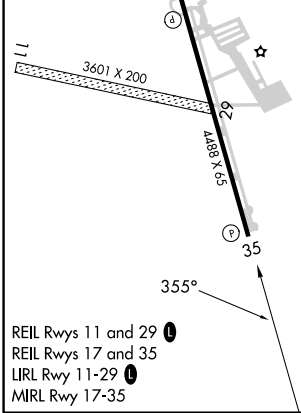

WAAS CH <b>40302</b> <b>W35A</b>	APP CRS <b>355°</b>	Rwy Idg TDZE Apt Elev	<b>4488</b> <b>70</b> <b>70</b>
--	------------------------	-----------------------------	---------------------------------------

# RNAV (GPS) Z RWY 35

SUMMIT (E VY)

RNP APCH - GPS.

**MISSED APPROACH: Climb to 2000 direct EPKAW and hold.**

AWOS-3 <b>132.325</b>	PHILADELPHIA APP CON <b>118.35 323.1</b>	UNICOM <b>122.725</b> (CTAF)	<b>123.5</b>
--------------------------	---	---------------------------------	--------------

CATEGORY	A	B	C	D
LPV DA		320-3/4	250 (300-3/4)	
LNAV/VNAV DA		385-7/8	315 (400-7/8)	
LNAV MDA		440-1	370 (400-1)	

NE-3, 30 NOV 2023 to 28 DEC 2023

NE-3, 30 NOV 2023 to 28 DEC 2023