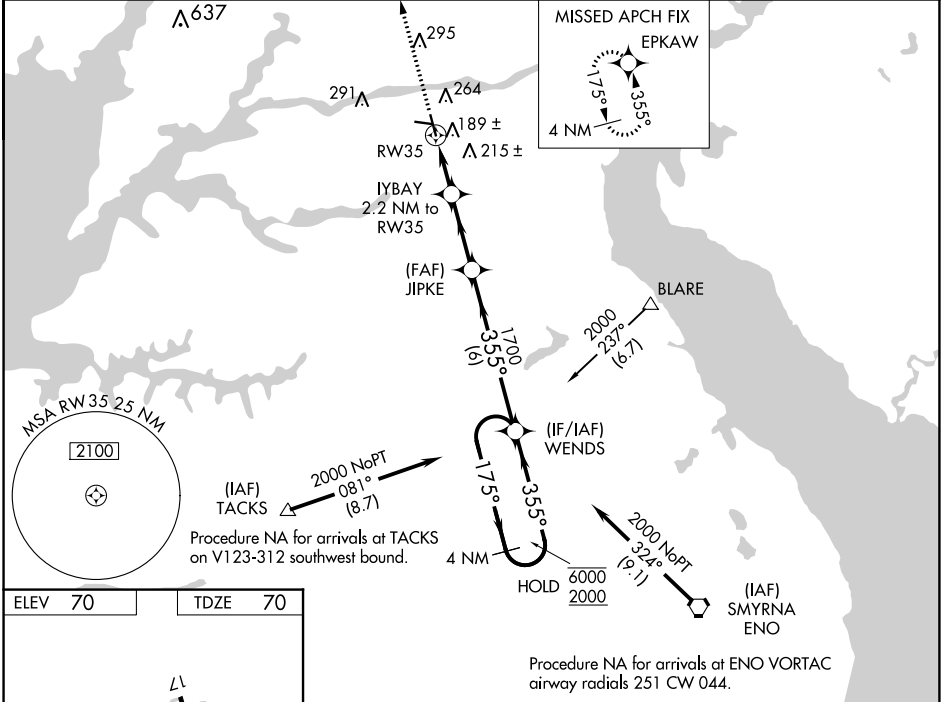

WAAS CH <b>40302</b> <b>W35A</b>	APP CRS <b>355°</b>	Rwy Idg TDZE Apt Elev	<b>4488</b> <b>70</b> <b>70</b>
--	------------------------	-----------------------------	---------------------------------------

# RNAV (GPS) Z RWY 35

SUMMIT (E VY)

RNP APCH - GPS.

**MISSED APPROACH: Climb to 2000 direct EPKAW and hold.**

AWOS-3 <b>132.325</b>	PHILADELPHIA APP CON <b>118.35 323.1</b>	UNICOM <b>122.725</b> (CTAF)	<b>123.5</b>
--------------------------	---	---------------------------------	--------------

CATEGORY	A	B	C	D
LPV DA		320-3/4	250 (300-3/4)	
LNAV/VNAV DA		385-7/8	315 (400-7/8)	
LNAV MDA		440-1	370 (400-1)	

NE-3, 30 NOV 2023 to 28 DEC 2023

NE-3, 30 NOV 2023 to 28 DEC 2023