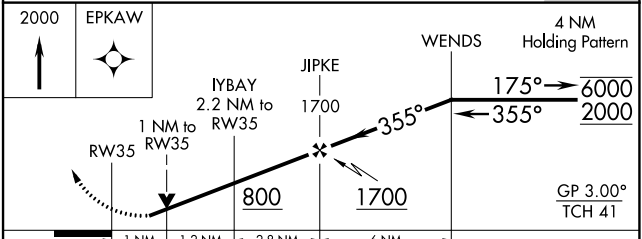

WAAS CH <b>40302</b> <b>W35A</b>	APP CRS <b>355°</b>	Rwy Idg TDZE Apt Elev	<b>4488</b> <b>70</b> <b>70</b>
--	------------------------	-----------------------------	---------------------------------------

# RNAV (GPS) Z RWY 35

SUMMIT (E VY)

RNP APCH - GPS.

**MISSED APPROACH: Climb to 2000 direct EPKAW and hold.**

AWOS-3 <b>132.325</b>	PHILADELPHIA APP CON <b>118.35 323.1</b>	UNICOM <b>122.725</b> (CTAF)	<b>123.5</b>
--------------------------	---	---------------------------------	--------------