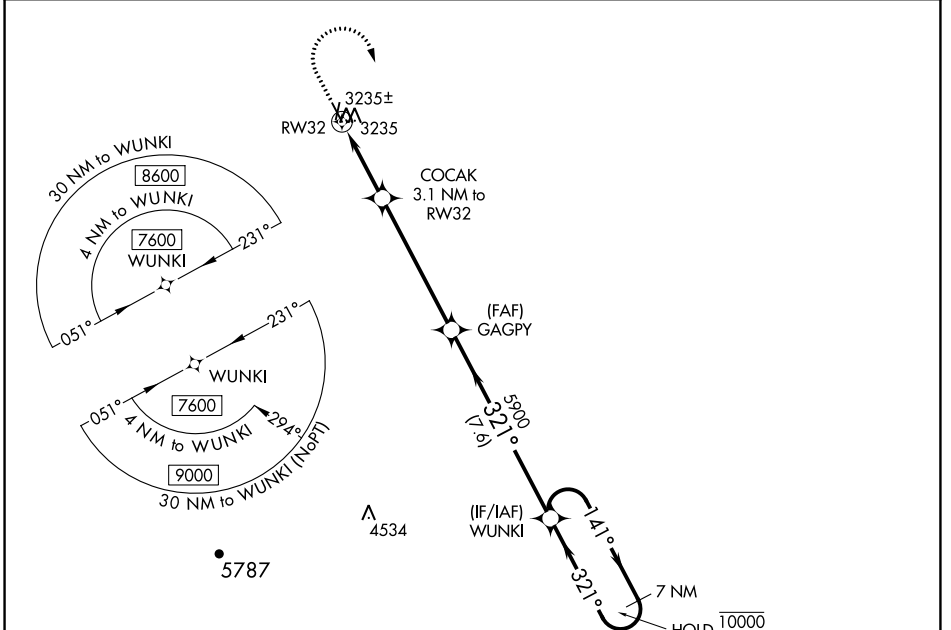

WAAS CH 82728 W32A	APP CRS 321°	Rwy Idg TDZE Apt Elev	4501 3180 3191
----------------------------------------	------------------------	-----------------------------	-------------------------------------------

RNAV (GPS) RWY 32

BELLE FOURCHE MUNI (EFC)

RNP APCH.	Baro-VNAV NA. Use Ellsworth altimeter setting.	MISSED APPROACH: Climb to 3800 then climbing right turn to 7600 direct WUNKI and hold. Continue climb-in-hold to 7600.
-----------	---------------------------------------------------	------------------------------------------------------------------------------------------------------------------------

DENVER CENTER 127.95 338.2	AUNICOM 122.8 (CTAF) 0
--------------------------------------	----------------------------------

ELEV 3191	TDZE 3180
-----------	-----------

CATEGORY	A	B	C	D
LPV DA	3553-1		373 (400-1)	NA
LNAV/VNAV DA	3558-1		378 (400-1)	NA
LNAV MDA	3660-1	480 (500-1)	3660-1 ³ / ₈ 480 (500-1 ³ / ₈)	NA
C CIRCLING	3780-1 589 (600-1)	3820-1 629 (700-1)	3820-1 ³ / ₄ 629 (700-1 ³ / ₄)	NA