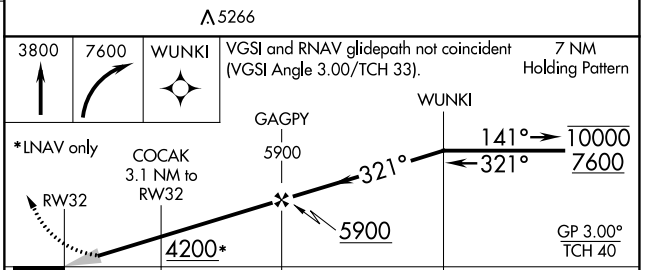

RNAV (GPS) RWY 32

BELLE FOURCHE MUNI (EFC)

RNP APCH.	Baro-VNAV NA. Use Ellsworth altimeter setting.	MISSED APPROACH: Climb to 3800 then climbing right turn to 7600 direct WUNKI and hold. Continue climb-in-hold to 7600.
-----------	---------------------------------------------------	------------------------------------------------------------------------------------------------------------------------

DENVER CENTER 127.95 338.2	AUNICOM 122.8 (CTAF) 0
--------------------------------------	----------------------------------

ELEV 3191	TDZE 3180
-----------	-----------

CATEGORY	A	B	C	D
LPV DA	3553-1		373 (400-1)	NA
LNAV/VNAV DA	3558-1		378 (400-1)	NA
LNAV MDA	3660-1	480 (500-1)	3660-1 ³ / ₈ 480 (500-1 ³ / ₈)	NA
C CIRCLING	3780-1 589 (600-1)	3820-1 629 (700-1)	3820-1 ³ / ₄ 629 (700-1 ³ / ₄)	NA