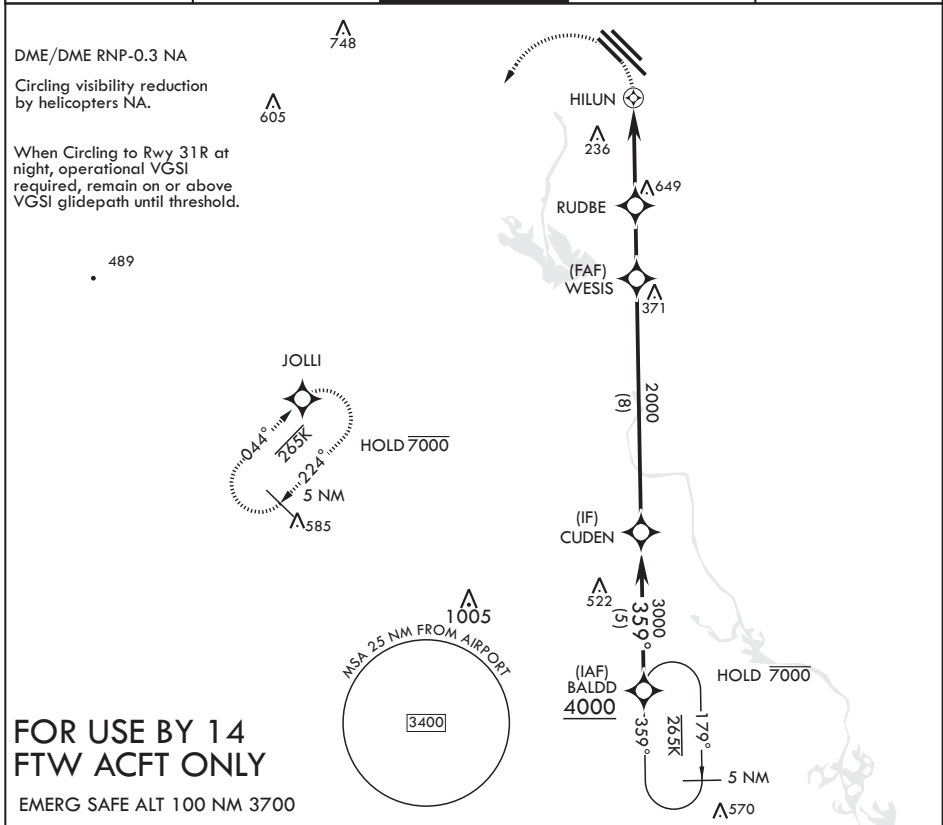

COLUMBUS, MISSISSIPPI

RNAV (GPS) F

APCH CRS 359°	Rwy Idg TDZE Arprt Elev	N/A N/A 218
-------------------------	-------------------------------	--------------------------

AL-91 (USAF)

COLUMBUS AFB (KCBM)

RNP APCH-GPS	MISSED APPROACH: Climbing left turn to 3000 direct JOLLI and hold.
--------------	--

ATIS* 115.2 273.5	APP CON* 126.075 239.25 N 134.55 350.3 SE 135.6 323.275 SW	TOWER* 126.65 379.925	GND CON* 121.9 275.8	CLNC DEL* 269.55
-----------------------------	--	---------------------------------	--------------------------------	----------------------------

COLUMBUS, MISSISSIPPI
Amdt 5 21APR22

33°39'N - 88°27'W

COLUMBUS AFB (KCBM)
RNAV (GPS) F

SC-4, 11 JUL 2024 to 08 AUG 2024

SC-4, 11 JUL 2024 to 08 AUG 2024