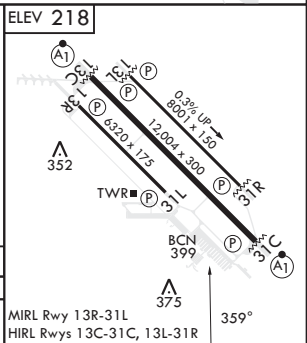

COLUMBUS, MISSISSIPPI

RNAV (GPS) F

APCH CRS 359°	Rwy Idg TDZE Arprt Elev	N/A N/A 218
-------------------------	-------------------------------	--------------------------

AL-91 (USAF)

COLUMBUS AFB (KCBM)

RNP APCH-GPS	MISSED APPROACH: Climbing left turn to 3000 direct JOLLI and hold.
--------------	--

ATIS* 115.2 273.5	APP CON* 126.075 239.25 N 134.55 350.3 SE 135.6 323.275 SW	TOWER* 126.65 379.925	GND CON* 121.9 275.8	CLNC DEL* 269.55
-----------------------------	--	---------------------------------	--------------------------------	----------------------------

COLUMBUS, MISSISSIPPI
Amdt 5 21APR22

33°39'N - 88°27'W

COLUMBUS AFB (KCBM)
RNAV (GPS) F

SC-4, 11 JUL 2024 to 08 AUG 2024

SC-4, 11 JUL 2024 to 08 AUG 2024