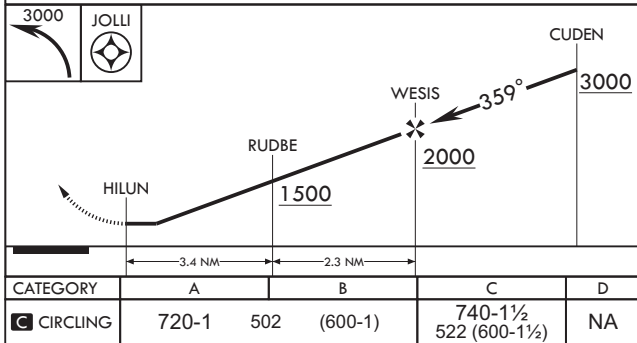

COLUMBUS, MISSISSIPPI

RNAV (GPS) F

APCH CRS 359°	Rwy Idg TDZE Arprt Elev	N/A N/A 218
-------------------------	-------------------------------	--------------------------

AL-91 (USAF)

COLUMBUS AFB (KCBM)

RNP APCH-GPS	MISSED APPROACH: Climbing left turn to 3000 direct JOLLI and hold.
--------------	--

ATIS* 115.2 273.5	APP CON* 126.075 239.25 N 134.55 350.3 SE 135.6 323.275 SW	TOWER* 126.65 379.925	GND CON* 121.9 275.8	CLNC DEL* 269.55
-----------------------------	--	---------------------------------	--------------------------------	----------------------------