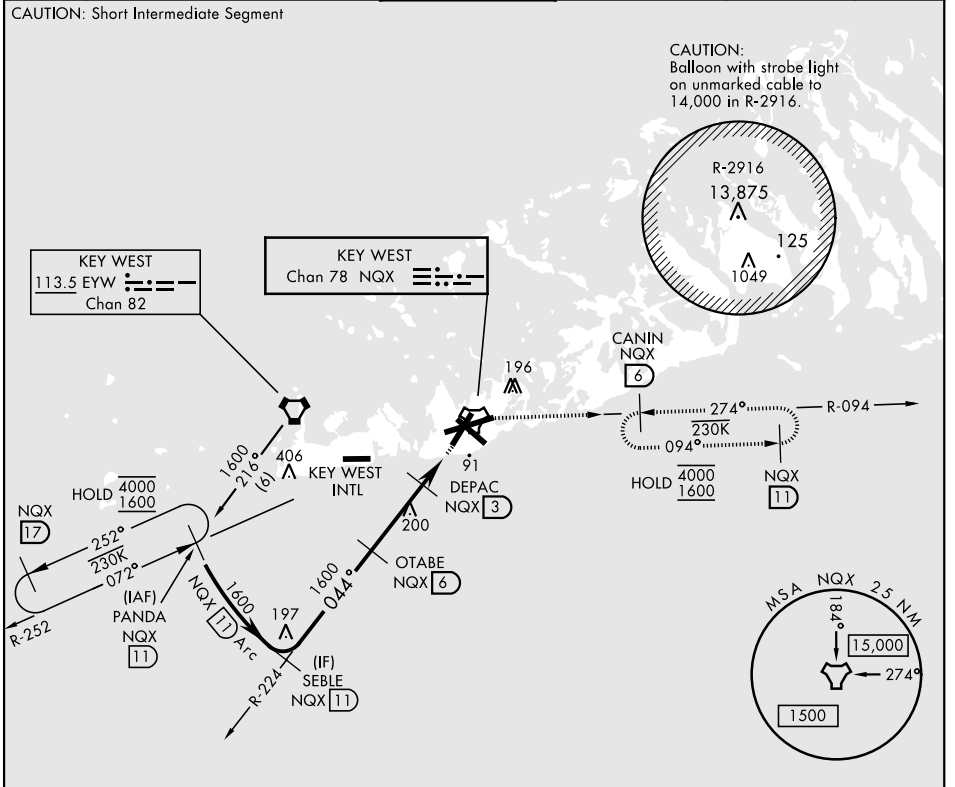

KEY WEST, FLORIDA

TACAN Y RWY 4

TACAN Chan 78	APCH CRS 044°	Rwy Idg TDZE Arprt Elev	7001 4 6
-------------------------	-------------------------	-------------------------------	-------------------------------------

AL-214 [USN] KEY WEST NAS (BOCA CHICA FLD) (KNQX)

ATIS ★ 307.025		NAVY KEY WEST APP CON 124.025 313.7		NAVY KEY WEST TOWER ★ 118.575 340.25		GND CON 121.7 336.45		CLNC DEL 121.2 357.4		ASR/PAR	
---------------------------------	--	---	--	--	--	--------------------------------	--	--------------------------------	--	---------	--

MISSED APPROACH: Climb to 1600 via NXQ TACAN R-224 to NXQ, then via NXQ R-094 to CANIN and hold.

SE-3, 11 JUL 2024 to 08 AUG 2024

SE-3, 11 JUL 2024 to 08 AUG 2024

EMERG SAFE ALT 100 NM 15,000

ELEV 6	TDZE 4
--------	--------

TACAN Y RWY 4