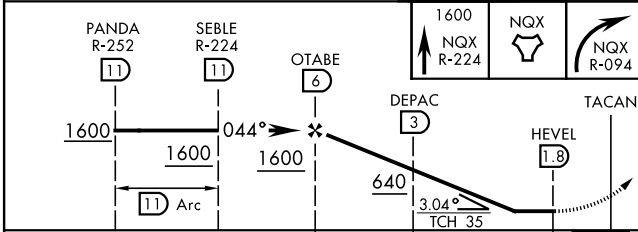

KEY WEST, FLORIDA

TACAN Y RWY 4

TACAN Chan 78	APCH CRS 044°	Rwy Idg TDZE Arprt Elev	7001 4 6
-------------------------	-------------------------	-------------------------------	-------------------------------------

AL-214 [USN] KEY WEST NAS (BOCA CHICA FLD) (KNQX)

ATIS ★ 307.025		NAVY KEY WEST APP CON 124.025 313.7		NAVY KEY WEST TOWER ★ 118.575 340.25		GND CON 121.7 336.45		CLNC DEL 121.2 357.4		ASR/PAR	
---------------------------------	--	---	--	--	--	--------------------------------	--	--------------------------------	--	---------	--

MISSED APPROACH: Climb to 1600 via NXQ TACAN R-224 to NXQ, then via NXQ R-094 to CANIN and hold.

SE-3, 11 JUL 2024 to 08 AUG 2024

SE-3, 11 JUL 2024 to 08 AUG 2024

EMERG SAFE ALT 100 NM 15,000

ELEV 6	TDZE 4
--------	--------

CATEGORY	A	B	C	D
S-4		360-1	356	(400-1)
CIRCLING	440-1 434 (500-1)	500-1 494 (500-1)	500-1½ 494 (500-1½)	560-2 554 (600-2)

KEY WEST, FLORIDA
Orig 23FEB23

24°34'N-81°41'W KEY WEST NAS (BOCA CHICA FLD) (KNQX)