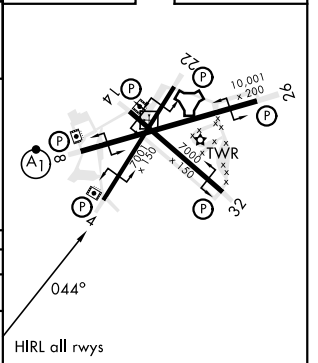

KEY WEST, FLORIDA

TACAN Y RWY 4

TACAN Chan 78	APCH CRS 044°	Rwy Idg TDZE Arprt Elev	7001 4 6
-------------------------	-------------------------	-------------------------------	-------------------------------------

AL-214 [USN] KEY WEST NAS (BOCA CHICA FLD) (KNQX)

ATIS ★ 307.025		NAVY KEY WEST APP CON 124.025 313.7		NAVY KEY WEST TOWER ★ 118.575 340.25		GND CON 121.7 336.45		CLNC DEL 121.2 357.4		ASR/PAR	
---------------------------------	--	---	--	--	--	--------------------------------	--	--------------------------------	--	---------	--

MISSED APPROACH: Climb to 1600 via NXQ TACAN R-224 to NXQ, then via NXQ R-094 to CANIN and hold.

SE-3, 11 JUL 2024 to 08 AUG 2024

SE-3, 11 JUL 2024 to 08 AUG 2024

EMERG SAFE ALT 100 NM 15,000

ELEV 6	TDZE 4
--------	--------

CATEGORY	A	B	C	D
S-4		360-1	356	(400-1)
CIRCLING	440-1 434 (500-1)	500-1 494 (500-1)	500-1½ 494 (500-1½)	560-2 554 (600-2)

KEY WEST, FLORIDA
Orig 23FEB23

24°34'N-81°41'W KEY WEST NAS (BOCA CHICA FLD) (KNQX)