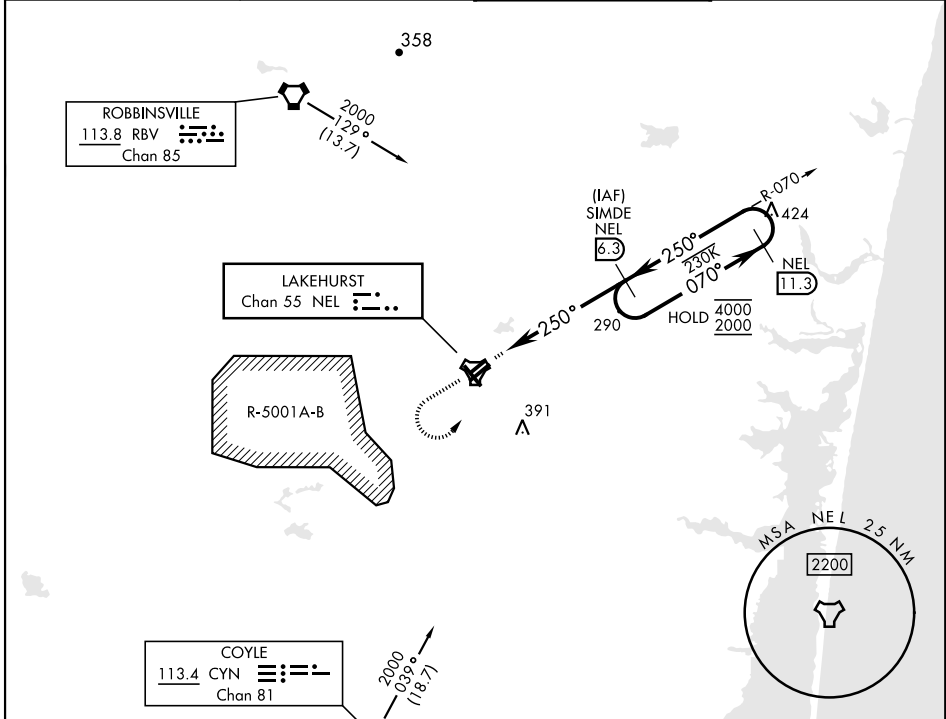

TACAN RWY 24

LAKEHURST MAXFIELD FLD,

(JOINT BASE MC GUIRE DIX LAKEHURST) (KNEL)

TACAN NEL Chan 55	APCH CRS 250°	Rwy Idg TDZE Arpt Elev 5002 101 101
-----------------------------	-------------------------	---

AL-223 [USN]

MISSED APPROACH: Climb to 700, then climbing left turn to 2000 to intercept NEL TACAN R-070 and hold.

<p>▼ *When ALS inop increase CAT AB vis to 1 mile, CAT CD vis to 1½ miles.</p>		<p>ATIS ★ 276.525</p>	<p>MC GUIRE APP CON 126.475 363.8</p>	<p>TOWER ★ 127.775 360.2</p>	<p>GND CON 118.375 307.375</p>
--	--	----------------------------------	--	---	---

NE-2, 11 JUL 2024 to 08 AUG 2024

NE-2, 11 JUL 2024 to 08 AUG 2024

EMERG SAFE ALT 100 NM 4100

ELEV	101	TDZE	101
------	-----	------	-----

CATEGORY	A	B	C	D
S-24*	540-½ 439 (500-½)	540-¾ 439 (500-¾)		
CIRCLING	660-1 559 (600-1)	720-1 619 (700-1)	720-1¾ 619 (700-1¾)	720-2 619 (700-2)

HIRL Rwy 6-24
MRL Rwy 063°-243°

TACAN RWY 24