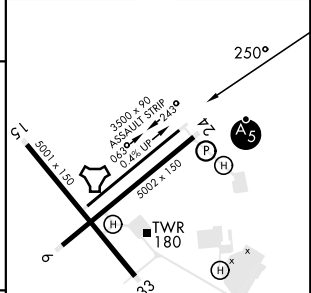

TACAN RWY 24

LAKEHURST MAXFIELD FLD,

(JOINT BASE MC GUIRE DIX LAKEHURST) (KNEL)

TACAN NEL Chan 55	APCH CRS 250°	Rwy Idg TDZE Arpt Elev 5002 101 101
-----------------------------	-------------------------	---

AL-223 [USN]

MISSED APPROACH: Climb to 700, then climbing left turn to 2000 to intercept NEL TACAN R-070 and hold.

<p>▼ *When ALS inop increase CAT AB vis to 1 mile, CAT CD vis to 1½ miles.</p>		<p>ATIS ★ 276.525</p>	<p>MC GUIRE APP CON 126.475 363.8</p>	<p>TOWER ★ 127.775 360.2</p>	<p>GND CON 118.375 307.375</p>
--	--	----------------------------------	--	---	---

NE-2, 11 JUL 2024 to 08 AUG 2024

NE-2, 11 JUL 2024 to 08 AUG 2024

EMERG SAFE ALT 100 NM 4100

ELEV	101	TDZE	101
------	-----	------	-----

CATEGORY	A	B	C	D
S-24*	540-½ 439 (500-½)	540-¾ 439 (500-¾)		
CIRCLING	660-1 559 (600-1)	720-1 619 (700-1)	720-1¾ 619 (700-1¾)	720-2 619 (700-2)

HIRL Rwy 6-24
MRL Rwy 063°-243°

TACAN RWY 24