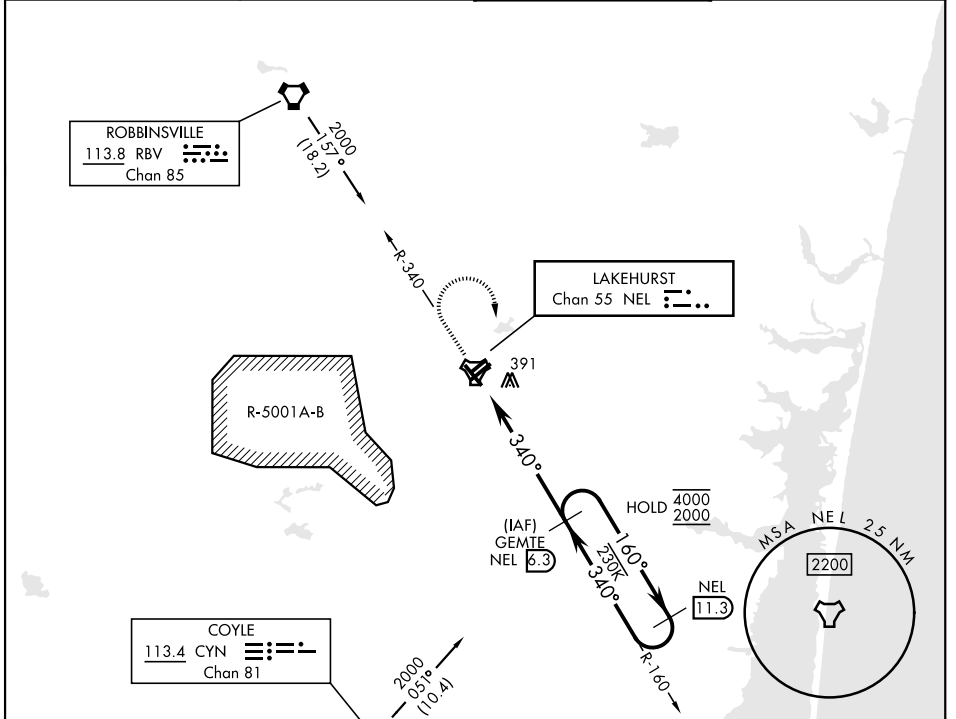

TACAN RWY 33

LAKEHURST MAXFIELD FLD,

(JOINT BASE MC GUIRE DIX LAKEHURST) (KNEL)

TACAN NEL Chan 55	APCH CRS 340°	Rwy Idg TDZE Arpt Elev 5001 88 101
-----------------------------	-------------------------	--

AL-223 [USN]

MISSED APPROACH: Climb to 700, then climbing right turn to 2000 to intercept NEL TACAN R-160 to GEMTE and hold.

ATIS ★ 276.525	MC GUIRE APP CON 126.475 363.8	TOWER ★ 127.775 360.2	GND CON 118.375 307.375
--------------------------	--	---------------------------------	-----------------------------------

NE-2, 11 JUL 2024 to 08 AUG 2024

NE-2, 11 JUL 2024 to 08 AUG 2024

EMERG SAFE ALT 100 NM 4100

700	2000	GEMTE NEL R-160	GEMTE NEL 6.3
-----	------	-----------------------	---------------------

ELEV	101	TDZE	88
------	-----	------	----

CATEGORY	A	B	C	D
S-33	600-1 512 (500-1)	600-1 512 (500-1)	600-1 512 (500-1)	600-1 512 (500-1)
CIRCLING	660-1 559 (600-1)	720-1 619 (700-1)	720-1 619 (700-1)	720-2 619 (700-2)

HIRL Rwy 6-24
MIRL Rwy 063°-243°