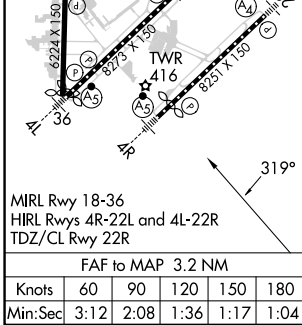

VORTAC LIT 113.9 Chan 86	APP CRS 319°	Rwy Idg TDZE Apt Elev 266	N/A N/A 266
--	------------------------	---	--------------------------

VOR-A

BILL AND HILLARY CLINTON NTL/ADAMS FLD (LIT)

<p>▽ △</p>		<p>MISSED APPROACH: Climbing left turn to 3500 on LIT R-303 to ROLAN INT and hold.</p>		
------------------------------	--	--	--	--

D-ATIS 125.65	LITTLE ROCK APP CON 135.4 353.6	ADAMS TOWER 118.7 257.8	GND CON 121.9 339.8	CLNC DEL 118.95
-------------------------	---	-----------------------------------	-------------------------------	---------------------------

CATEGORY	A	B	C	D
☑ CIRCLING	940-1 674 (700-1)	1000-1 734 (800-1)	1180-2¾ 914 (1000-2¾)	1180-3 914 (1000-3)

SC-1, 11 JUL 2024 to 08 AUG 2024

SC-1, 11 JUL 2024 to 08 AUG 2024