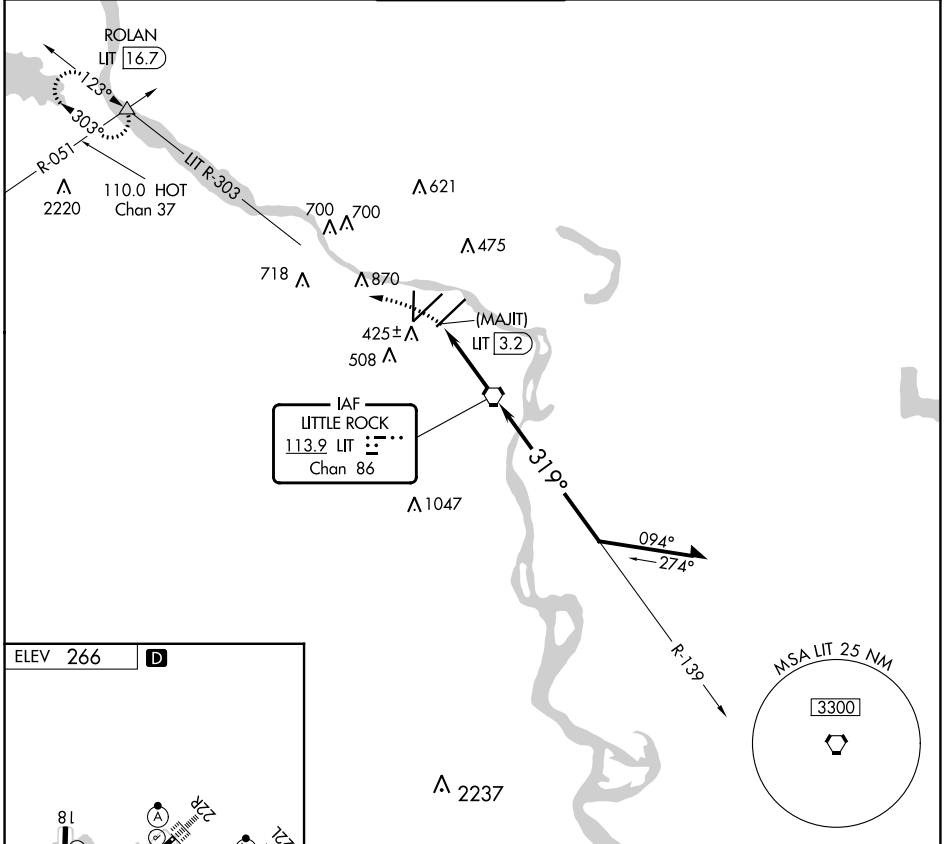

VORTAC LIT 113.9 Chan 86	APP CRS 319°	Rwy Idg TDZE Apt Elev 266	N/A N/A 266
--	------------------------	---	--------------------------

VOR-A

BILL AND HILLARY CLINTON NTL/ADAMS FLD (LIT)

<p>▽ △</p>		<p>MISSED APPROACH: Climbing left turn to 3500 on LIT R-303 to ROLAN INT and hold.</p>		
------------------------------	--	--	--	--

D-ATIS 125.65	LITTLE ROCK APP CON 135.4 353.6	ADAMS TOWER 118.7 257.8	GND CON 121.9 339.8	CLNC DEL 118.95
-------------------------	---	-----------------------------------	-------------------------------	---------------------------

CATEGORY	A	B	C	D
☑ CIRCLING	940-1 674 (700-1)	1000-1 734 (800-1)	1180-2¾ 914 (1000-2¾)	1180-3 914 (1000-3)

SC-1, 11 JUL 2024 to 08 AUG 2024

SC-1, 11 JUL 2024 to 08 AUG 2024