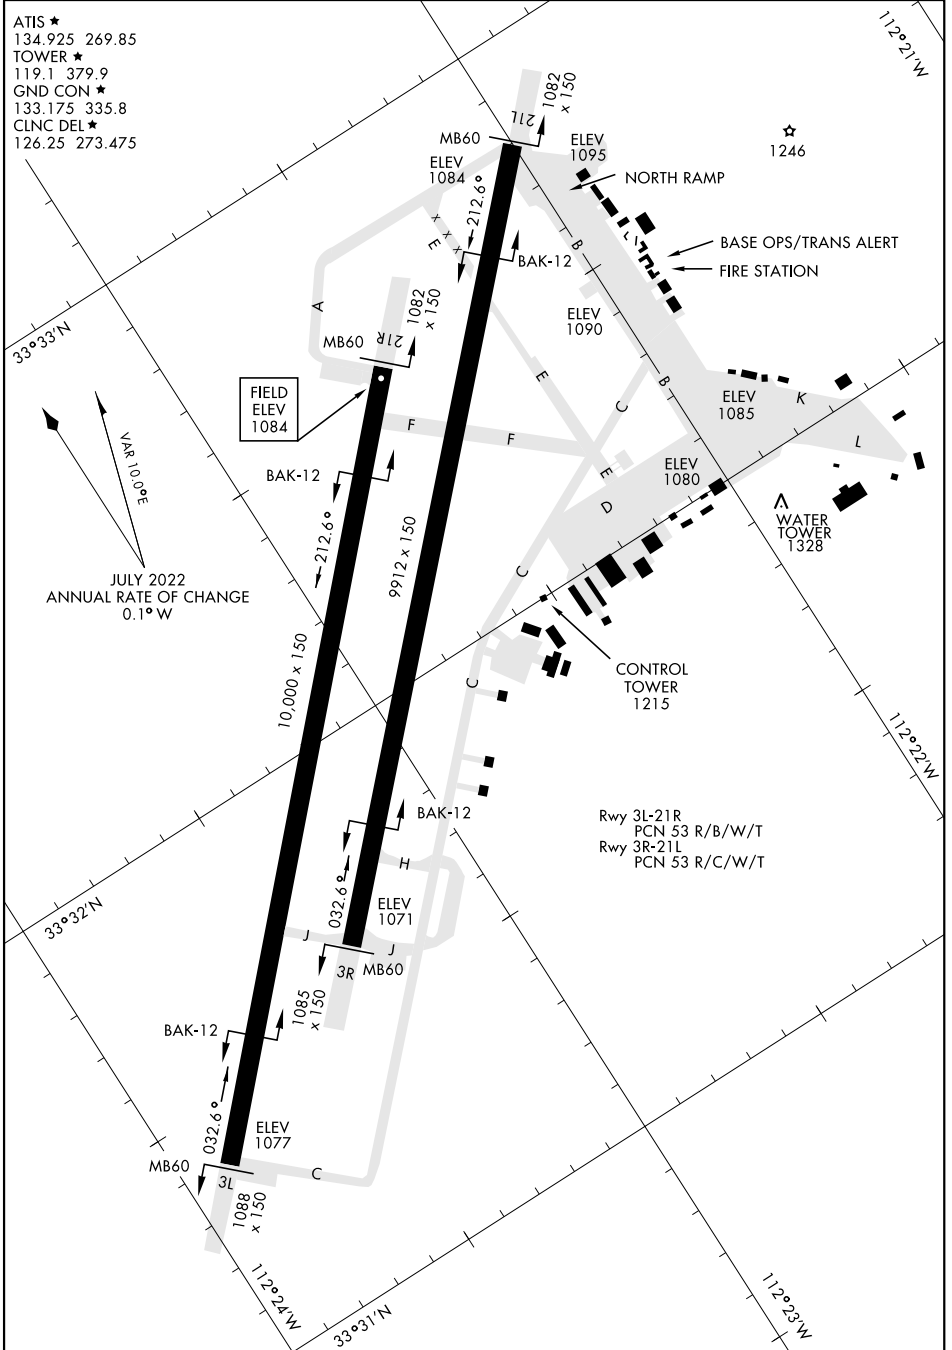

AIRPORT DIAGRAM

[USAF]

LUKE AFB (KLUF)

GLENDALE, ARIZONA

ATIS ★
 134.925 269.85
 TOWER ★
 119.1 379.9
 GND CON ★
 133.175 335.8
 CLNC DEL ★
 126.25 273.475

SW-4, 11 JUL 2024 to 08 AUG 2024

SW-4, 11 JUL 2024 to 08 AUG 2024

AIRPORT DIAGRAM

GLENDALE, ARIZONA

LUKE AFB (KLUF)

Rwy 3L-21R
 PCN 53 R/B/W/T
 Rwy 3R-21L
 PCN 53 R/C/W/T