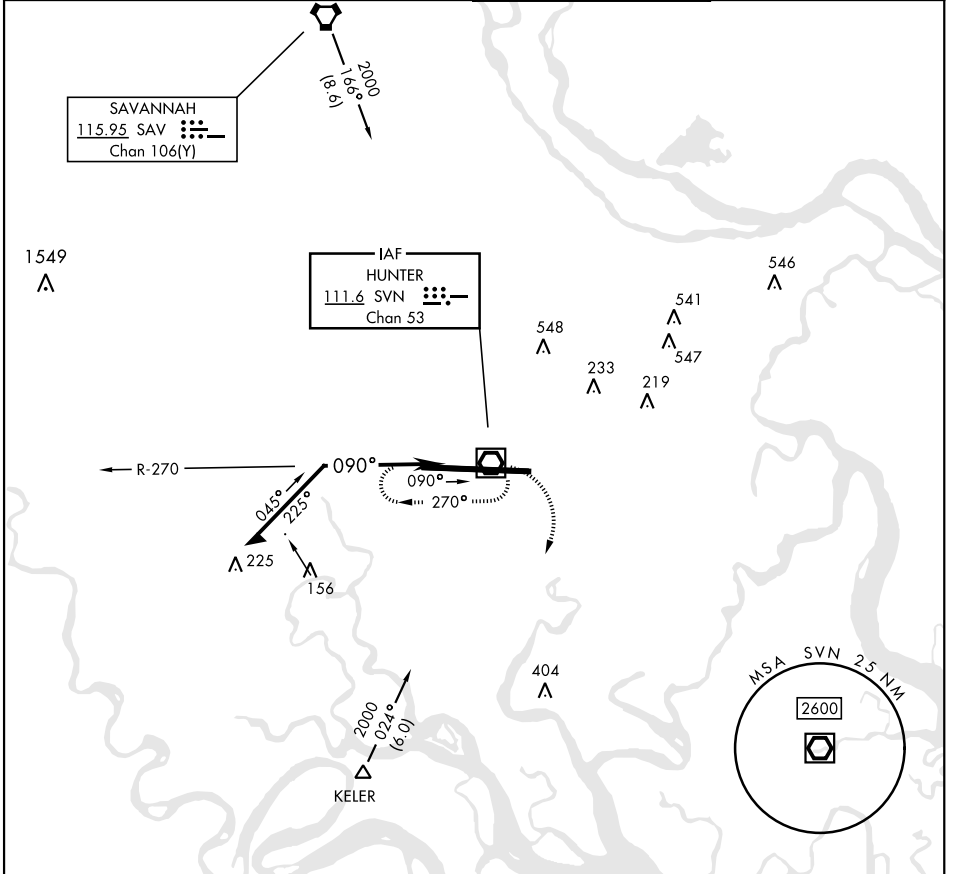

# COPTER VOR RWY 10

SVN VOR/DME <b>111.6</b> Chan <b>53</b>	APCH CRS <b>090°</b>	Rwy Idg <b>11,375</b> THRE <b>17</b> Arprt Elev <b>41</b>
---	-------------------------	---

[USA]

HUNTER AAF (KSVN)

**B** MISSED APPROACH: Climbing right turn to 1300 via SVN VOR/DME R-195, then climbing right turn to 2000 direct SVN and hold.

ATIS ★ <b>127.525 323.125</b>	SAVANNAH APP CON <b>120.4 353.775</b>	TOWER ★ <b>124.975 (CTAF) 0 279.575</b>	GND CON <b>121.8 291.675</b>
----------------------------------	--	--	---------------------------------

Remain within 5 NM <b>2000</b>	VOR/DME	1300 SVN R-195	2000 SVN	ELEV 41	THRE 17
CATEGORY	COPTER				
S-10	540-½	523	(500-½)		

SAVANNAH, GEORGIA

32°01'N-81°09'W

HUNTER AAF (KSVN)

Orig A 20OCT11

# COPTER VOR RWY 10

SE-4, 11 JUL 2024 to 08 AUG 2024

SE-4, 11 JUL 2024 to 08 AUG 2024