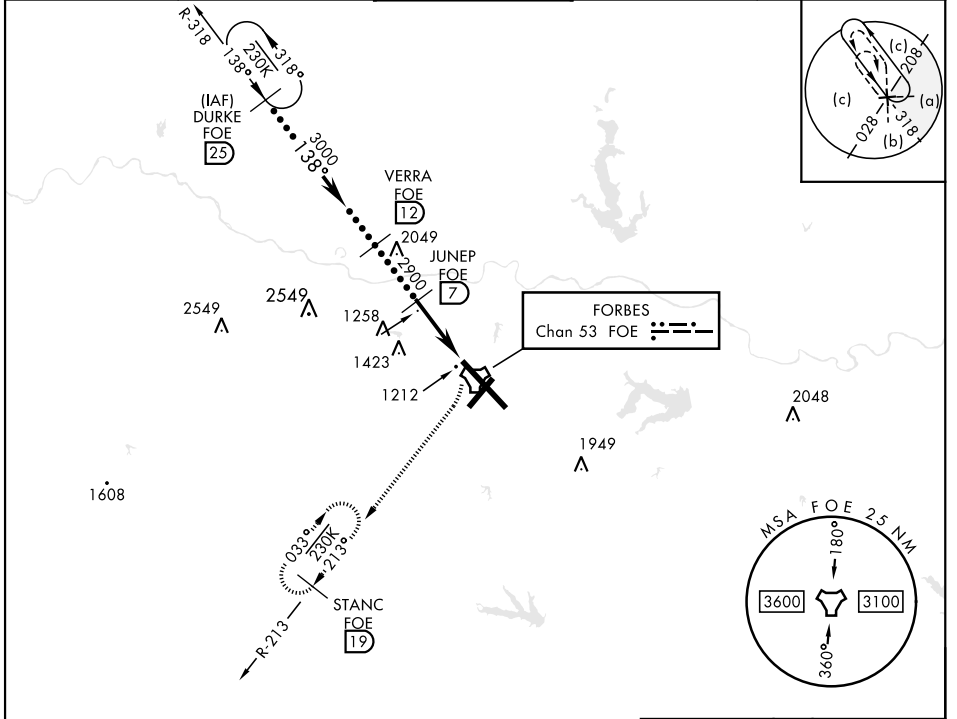

HI-TACAN RWY 13

TACAN Chan 53	FOE	APCH CRS 138°	Rwy Idg 12,803 TDZE 1066 Arprt Elev 1078
----------------------	-----	----------------------	---

[USAF]

TOPEKA RGNL (KFOE)

V A NA	MALSF A4	MISSED APPROACH: Climbing right turn to 3000 via FOE TACAN R-213 to STANC/19 DME and hold.
-------------------------	---------------------------	--

ATIS 128.25	KANSAS CITY CENTER 123.8 343.7	FORBES TOWER ★ 120.8 (CTAF) 340.2	GND CON 118.425 275.8	UNICOM 122.95
--------------------	---------------------------------------	--	------------------------------	----------------------

EMERG SAFE ALT 100 NM 3600

CATEGORY	C	D	E
S-13	1600-1½	534 (600-1½)	
C CIRCLING	1600-1½ 522 (600-1½)	1700-2 622 (700-2)	1720-2¼ 642 (700-2¼)

HI-TACAN RWY 13

NC-2, 11 JUL 2024 to 08 AUG 2024

NC-2, 11 JUL 2024 to 08 AUG 2024