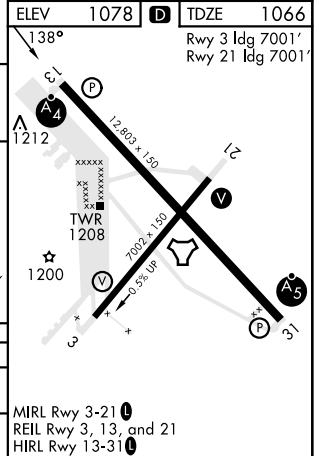

HI-TACAN RWY 13

TACAN Chan 53	FOE	APCH CRS 138°	Rwy Idg 12,803 TDZE 1066 Arprt Elev 1078
----------------------	-----	----------------------	---

[USAF]

TOPEKA RGNL (KFOE)

V A NA	MALSF A4	MISSED APPROACH: Climbing right turn to 3000 via FOE TACAN R-213 to STANC/19 DME and hold.
-------------------------	---------------------------	--

ATIS 128.25	KANSAS CITY CENTER 123.8 343.7	FORBES TOWER ★ 120.8 (CTAF) 340.2	GND CON 118.425 275.8	UNICOM 122.95
--------------------	---------------------------------------	--	------------------------------	----------------------

EMERG SAFE ALT 100 NM 3600

CATEGORY	C	D	E
S-13	1600-1½	534 (600-1½)	
C CIRCLING	1600-1½ 522 (600-1½)	1700-2 622 (700-2)	1720-2¼ 642 (700-2¼)

HI-TACAN RWY 13

NC-2, 11 JUL 2024 to 08 AUG 2024

NC-2, 11 JUL 2024 to 08 AUG 2024