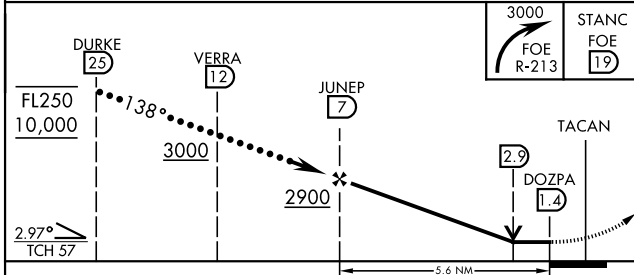

HI-TACAN RWY 13

TACAN Chan 53	FOE	APCH CRS 138°	Rwy Idg 12,803 TDZE 1066 Arprt Elev 1078
----------------------	-----	----------------------	---

[USAF]

TOPEKA RGNL (KFOE)

V A NA	MALSF A4	MISSED APPROACH: Climbing right turn to 3000 via FOE TACAN R-213 to STANC/19 DME and hold.
-------------------------	---------------------------	--

ATIS 128.25	KANSAS CITY CENTER 123.8 343.7	FORBES TOWER ★ 120.8 (CTAF) 340.2	GND CON 118.425 275.8	UNICOM 122.95
--------------------	---------------------------------------	--	------------------------------	----------------------

EMERG SAFE ALT 100 NM 3600

CATEGORY	C	D	E
S-13	1600-1½	534 (600-1½)	
C CIRCLING	1600-1½ 522 (600-1½)	1700-2 622 (700-2)	1720-2¼ 642 (700-2¼)

HI-TACAN RWY 13

NC-2, 11 JUL 2024 to 08 AUG 2024

NC-2, 11 JUL 2024 to 08 AUG 2024