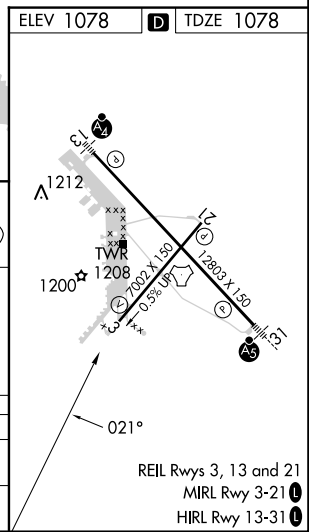

VORTAC TOP 117.8 Chan 125	APP CRS 021°	Rwy Idg TDZE Apt Elev	7001 1078 1078
---	------------------------	-----------------------------	---

VOR/DME or TACAN RWY 3

TOPEKA RGNL (F0E)

MISSED APPROACH: Climbing left turn to 3000 via TOP R-201 to OKETE/24 DME and hold.

ATIS 128.25	KANSAS CITY CENTER 123.8 343.7	FORBES TOWER* 120.8 (CTAF) 0 340.2	GND CON 118.425 275.8	UNICOM 122.95
-----------------------	--	--	---------------------------------	-------------------------

CATEGORY	A	B	C	D
S-3	1520-1	442 (500-1)	1520-1 $\frac{3}{8}$	442 (500-1 $\frac{3}{8}$)
CIRCLING	1520-1 442 (500-1)	1580-1 502 (600-1)	1580-1 $\frac{1}{2}$ 502 (600-1 $\frac{1}{2}$)	1700-2 622 (700-2)

NC-2, 11 JUL 2024 to 08 AUG 2024