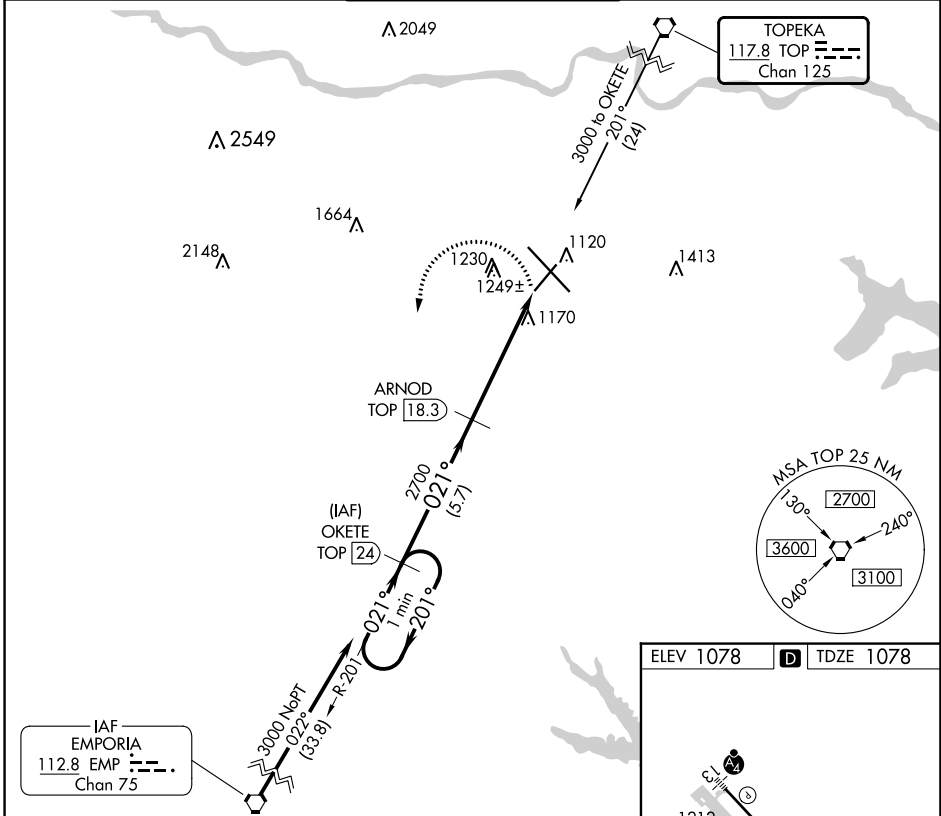

VORTAC TOP 117.8 Chan 125	APP CRS 021°	Rwy Idg TDZE Apt Elev	7001 1078 1078
---	------------------------	-----------------------------	---

VOR/DME or TACAN RWY 3

TOPEKA RGNL (F0E)

MISSED APPROACH: Climbing left turn to 3000 via TOP R-201 to OKETE/24 DME and hold.

ATIS 128.25	KANSAS CITY CENTER 123.8 343.7	FORBES TOWER* 120.8 (CTAF) 0 340.2	GND CON 118.425 275.8	UNICOM 122.95
-----------------------	--	--	---------------------------------	-------------------------

CATEGORY	A	B	C	D
S-3	1520-1	442 (500-1)	1520-1 $\frac{3}{8}$	442 (500-1 $\frac{3}{8}$)
CIRCLING	1520-1 442 (500-1)	1580-1 502 (600-1)	1580-1 $\frac{1}{2}$ 502 (600-1 $\frac{1}{2}$)	1700-2 622 (700-2)

NC-2, 11 JUL 2024 to 08 AUG 2024

NC-2, 11 JUL 2024 to 08 AUG 2024