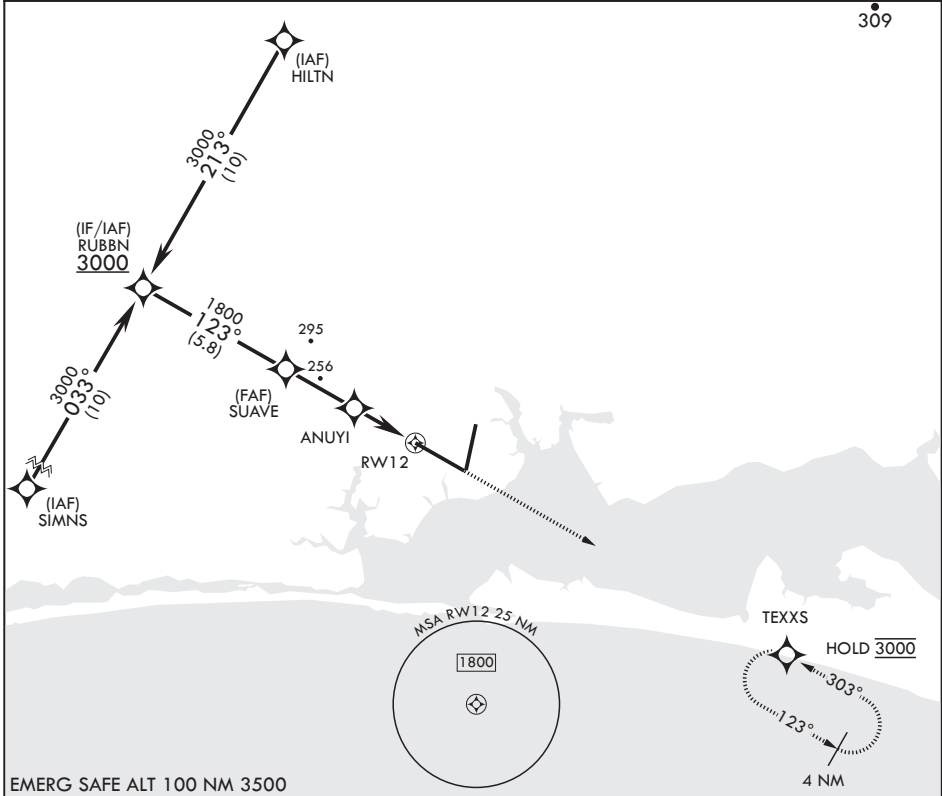

# RNAV (GPS) RWY 12

- (USAF) EGLIN AFB DESTIN FORT WALTON BEACH (KVPS)

APCH CRS	Rwy Idg	12,004
123°	TDZE	84
	Arprt Elev	84

RNP APCH - GPS MISSED APPROACH: Climb to 3000 direct TEXXS and hold.

ATIS* 134.625 273.5	APP CON/DEP CON 125.1 281.45 271°-089° 132.1 360.6 090°-270°	TOWER 118.2 353.65	GND CON 121.8 335.8	CLNC DEL 127.7 377.2
------------------------	--	-----------------------	------------------------	-------------------------

SE-3, 11 JUL 2024 to 08 AUG 2024

SE-3, 11 JUL 2024 to 08 AUG 2024

RUBBN	3000	123°	SUAVE	1800	ANUYI	920	1.2 NM to RW12	RW12	ELEV 84	TDZE 84
				3.00° ≥ TCH 50						
				2.8 NM			2.5 NM			
CATEGORY	A	B	C	D	E					
LNAV MDA	520/55	436 (500-1)	520-1¼	436	(500-1¼)					
CIRCLING	600-1	516 (600-1)	680-1½ 596 (600-1½)	680-2 596 (600-2)	700-2¼ 616 (700-2¼)	HIRL all Rwys † Rwy 20 apch lgt 1500' nonstandard.				

# RNAV (GPS) RWY 12