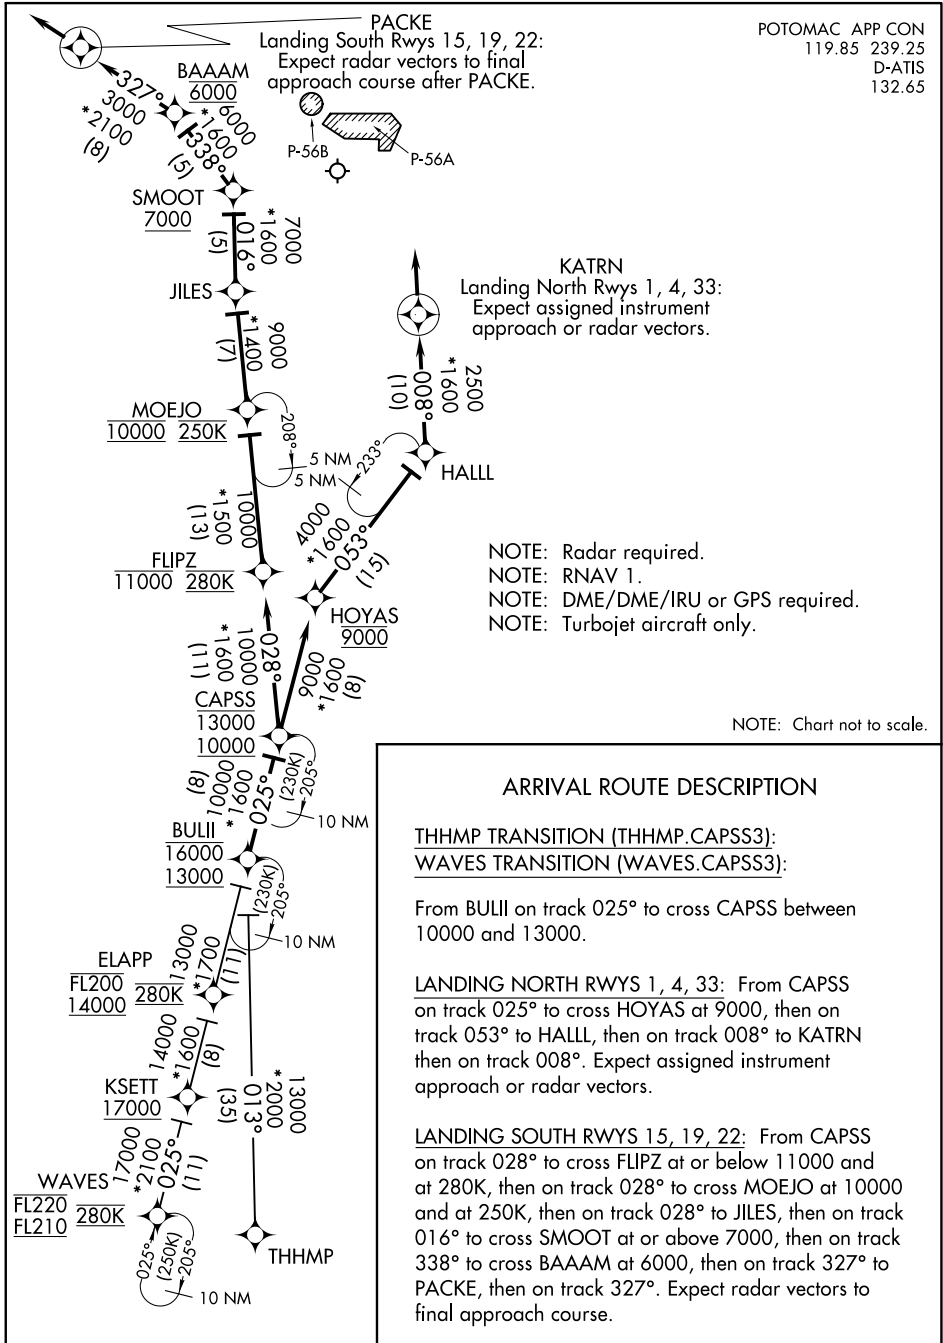

POTOMAC APP CON  
119.85 239.25  
D-ATIS  
132.65

NE-3, 11 JUL 2024 to 08 AUG 2024

NE-3, 11 JUL 2024 to 08 AUG 2024