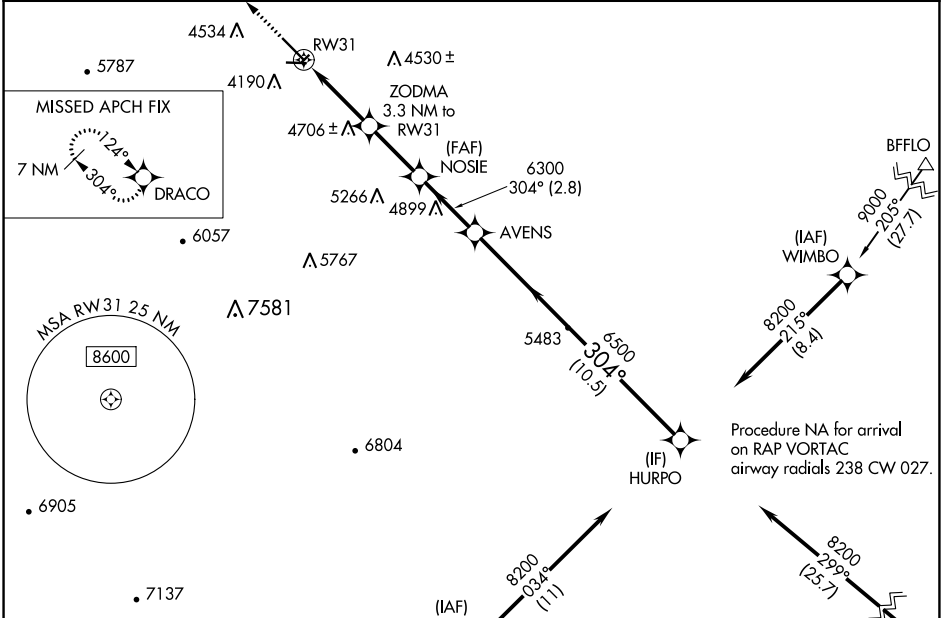

WAAS CH 77821 W31A	APP CRS 304°	Rwy Idg TDZE Apt Elev	6401 3895 3933
----------------------------------------	------------------------	-----------------------------	-------------------------------------------

RNAV (GPS) RWY 31

BLACK HILLS-CLYDE ICE FLD (SPF)

RNP APCH.		MISSED APPROACH: Climb to 7000 direct DRACO and hold.	
<p>Circling NA to Rwys 4, 8, 22 and 26.</p>			
AWOS-3 118.325	ELLSWORTH APP CON 119.5 259.1	GCO 121.725	UNICOM 122.7 (CTAF) 0

ELEV 3933	TDZE 3895
-----------	-----------

CATEGORY	A	B	C	D
LPV DA	4281-1½ 386 (400-1½)			NA
LNAV MDA	4860-1¼ 965 (1000-1½)	4860-1½ 965 (1000-1½)	4860-3 965 (1000-3)	NA
C CIRCLING	4860-1¼ 927 (1000-1½)	4860-1½ 927 (1000-1½)	5540-3 1607 (1700-3)	NA

NC-1, 11 JUL 2024 to 08 AUG 2024

NC-1, 11 JUL 2024 to 08 AUG 2024