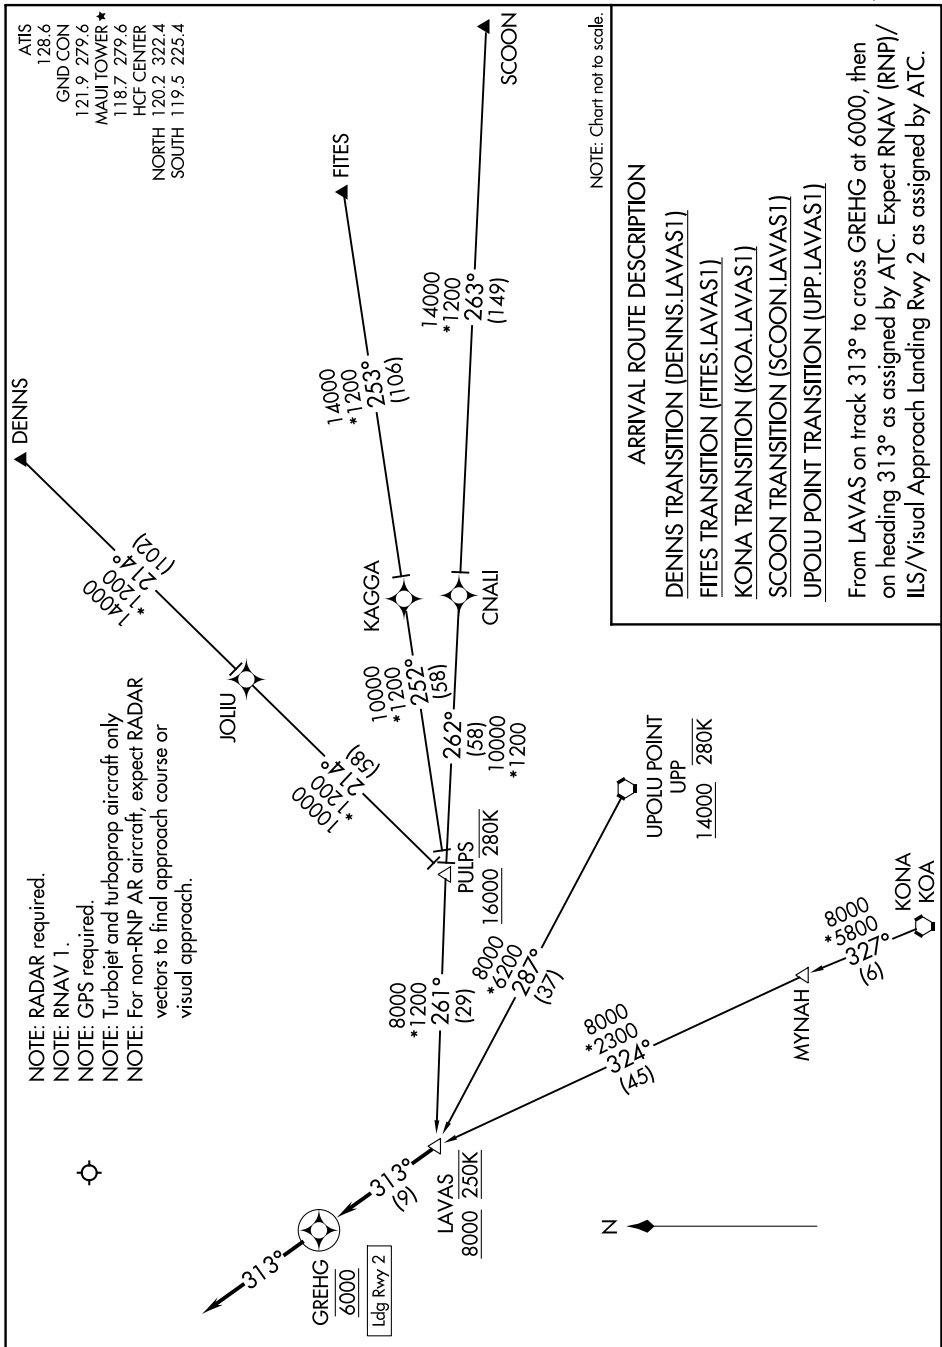

(LAVAS.LAVAS1) 19171

LAVAS ONE ARRIVAL (RNAV)

AL-762 (FAA)

KAHULUI (OGG) (PHOG)

KAHULUI, HAWAII

PAC, 11 JUL 2024 to 05 SEP 2024

PAC, 11 JUL 2024 to 05 SEP 2024

LAVAS ONE ARRIVAL (RNAV)

(LAVAS.LAVAS1) 20JUN19

KAHULUI, HAWAII

KAHULUI (OGG) (PHOG)