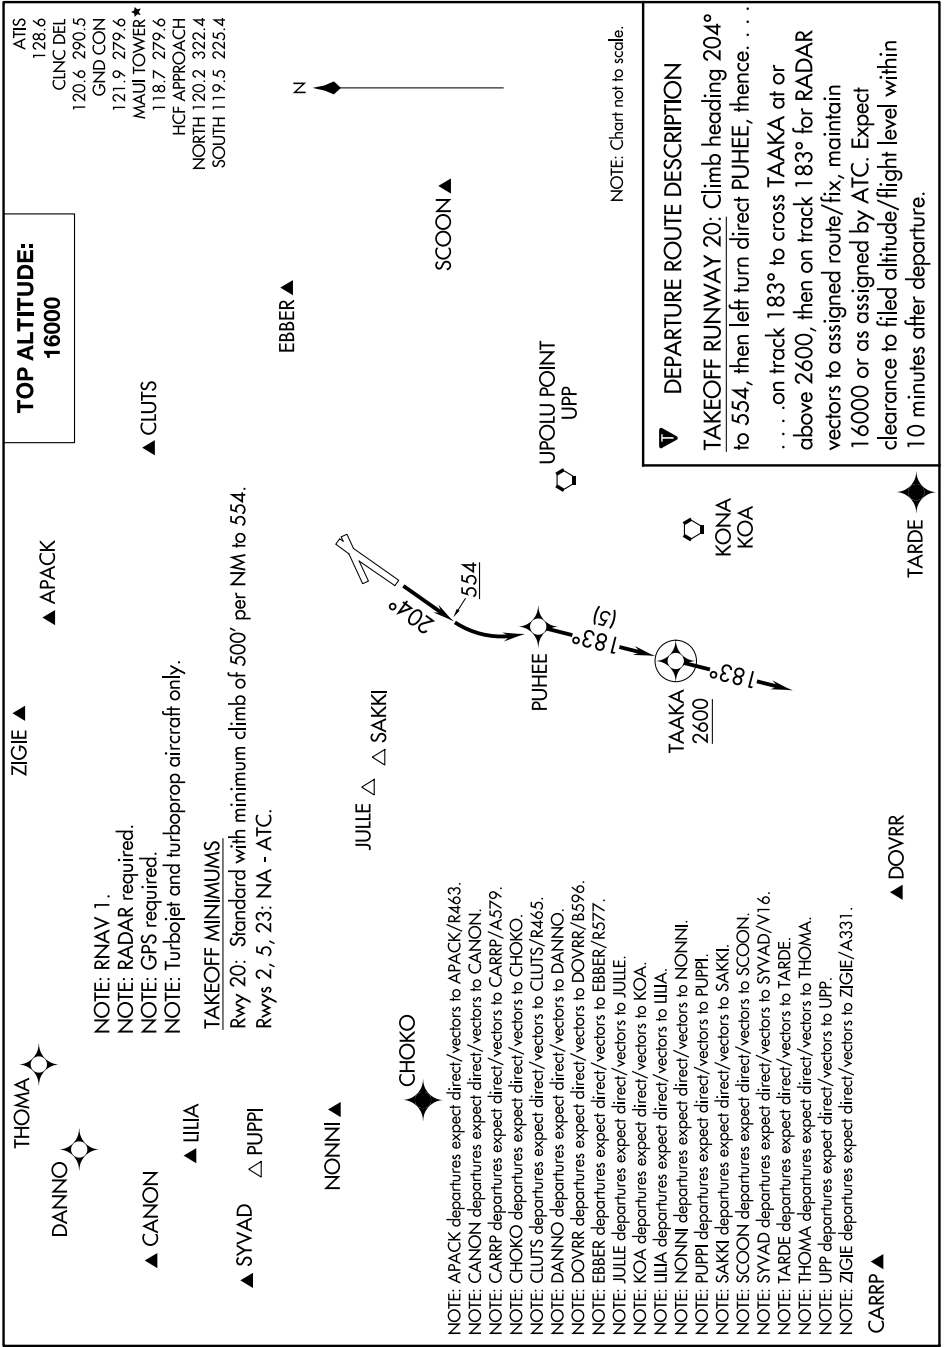

PUHEE ONE DEPARTURE (RNAV)

AL-762 (FAA)

KAHALUI (OGG)(PHOG)
KAHALUI, HAWAII

PAC, 11 JUL 2024 to 05 SEP 2024

PUHEE ONE DEPARTURE (RNAV)

PAC, 11 JUL 2024 to 05 SEP 2024