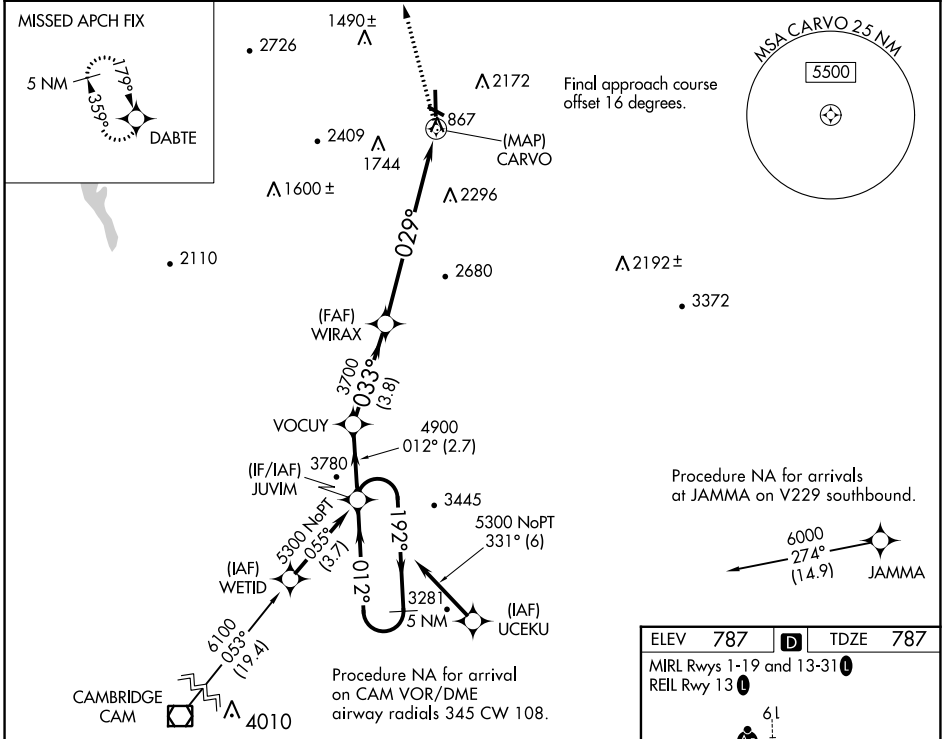

WAAS CH 50141 W01A	APP CRS 029°	Rwy Idg TDZE Apt Elev	5004 787 787
--	------------------------	-----------------------------	---

RNAV (GPS) RWY 1

RUTLAND/SOUTHERN VERMONT RGNL (RUT)

	<p>MISSED APPROACH: Climbing left turn 5700 direct DABTE and hold.</p>
<p>AWOS-3PT 118.375</p>	<p>BOSTON CENTER 135.7 282.2</p>
<p>UNICOM 122.8 (CTAF)</p>	

CATEGORY	A	B	C	D
LP MDA	2420-1¼ 1633 (1700-1¼)	2420-1½ 1633 (1700-1½)	2420-3	1633 (1700-3)
LNAV MDA	3100-1¼ 2313 (2400-1¼)	3100-1½ 2313 (2400-1½)	3100-3	2313 (2400-3)
CIRCLING	3100-1¼ 2313 (2400-1¼)	3100-1½ 2313 (2400-1½)	3100-3	2313 (2400-3)

NE-1, 11 JUL 2024 to 08 AUG 2024

NE-1, 11 JUL 2024 to 08 AUG 2024