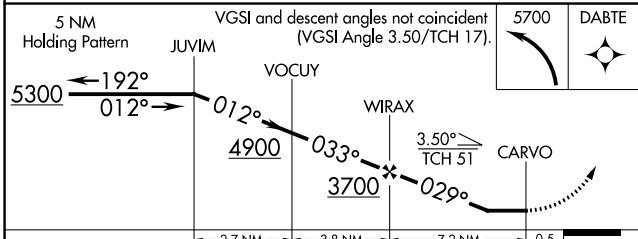

WAAS CH 50141 W01A	APP CRS 029°	Rwy Idg TDZE Apt Elev	5004 787 787
--	------------------------	-----------------------------	---

RNAV (GPS) RWY 1

RUTLAND/SOUTHERN VERMONT RGNL (RUT)

	<p>MISSED APPROACH: Climbing left turn 5700 direct DABTE and hold.</p>
<p>AWOS-3PT 118.375</p>	<p>BOSTON CENTER 135.7 282.2</p>
<p>UNICOM 122.8 (CTAF)</p>	

CATEGORY	A	B	C	D
LP MDA	2420-1¼ 1633 (1700-1¼)	2420-1½ 1633 (1700-1½)	2420-3	1633 (1700-3)
LNAV MDA	3100-1¼ 2313 (2400-1¼)	3100-1½ 2313 (2400-1½)	3100-3	2313 (2400-3)
CIRCLING	3100-1¼ 2313 (2400-1¼)	3100-1½ 2313 (2400-1½)	3100-3	2313 (2400-3)