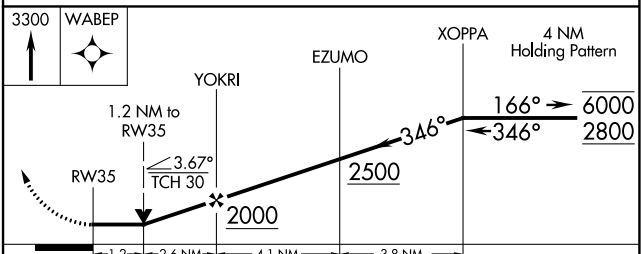

WAAS CH 72944 W35A	APP CRS 346°	Rwy Idg TDZE Apt Elev	4449 485 495
--	------------------------	-----------------------------	---

RNAV (GPS) RWY 35

YORK (THV)

RNP APCH - GPS.		MISSED APPROACH: Climb to 3300 direct WABEP and hold.	
ASOS 119.275	HARRISBURG APP CON 124.1 273.525	CLNC DEL 121.65	UNICOM 123.0 (CTAF)

ELEV 495	TDZE 485
----------	----------

CATEGORY	A	B	C	D
LP MDA	980-1	495 (500-1)	980-1 $\frac{3}{8}$ 495 (500-1 $\frac{3}{8}$)	NA
LNAV MDA	1080-1	595 (600-1)	1080-1 $\frac{3}{4}$ 595 (600-1 $\frac{3}{4}$)	NA
CIRCLING	1220-1 725 (800-1)	1260-1 765 (800-1)	1260-2 $\frac{1}{4}$ 765 (800-2 $\frac{1}{4}$)	NA

NE-4, 11 JUL 2024 to 08 AUG 2024

NE-4, 11 JUL 2024 to 08 AUG 2024