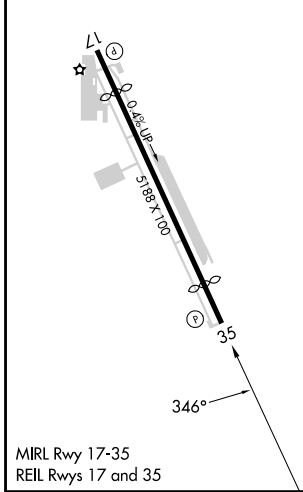

WAAS CH 72944 W35A	APP CRS 346°	Rwy Idg TDZE Apt Elev	4449 485 495
--	------------------------	-----------------------------	---

RNAV (GPS) RWY 35

YORK (THV)

RNP APCH - GPS.		MISSED APPROACH: Climb to 3300 direct WABEP and hold.	
ASOS 119.275	HARRISBURG APP CON 124.1 273.525	CLNC DEL 121.65	UNICOM 123.0 (CTAF)

ELEV 495	TDZE 485
----------	----------

CATEGORY	A	B	C	D
LP MDA	980-1	495 (500-1)	980-1 $\frac{3}{8}$ 495 (500-1 $\frac{3}{8}$)	NA
LNAV MDA	1080-1	595 (600-1)	1080-1 $\frac{3}{4}$ 595 (600-1 $\frac{3}{4}$)	NA
CIRCLING	1220-1 725 (800-1)	1260-1 765 (800-1)	1260-2 $\frac{1}{4}$ 765 (800-2 $\frac{1}{4}$)	NA