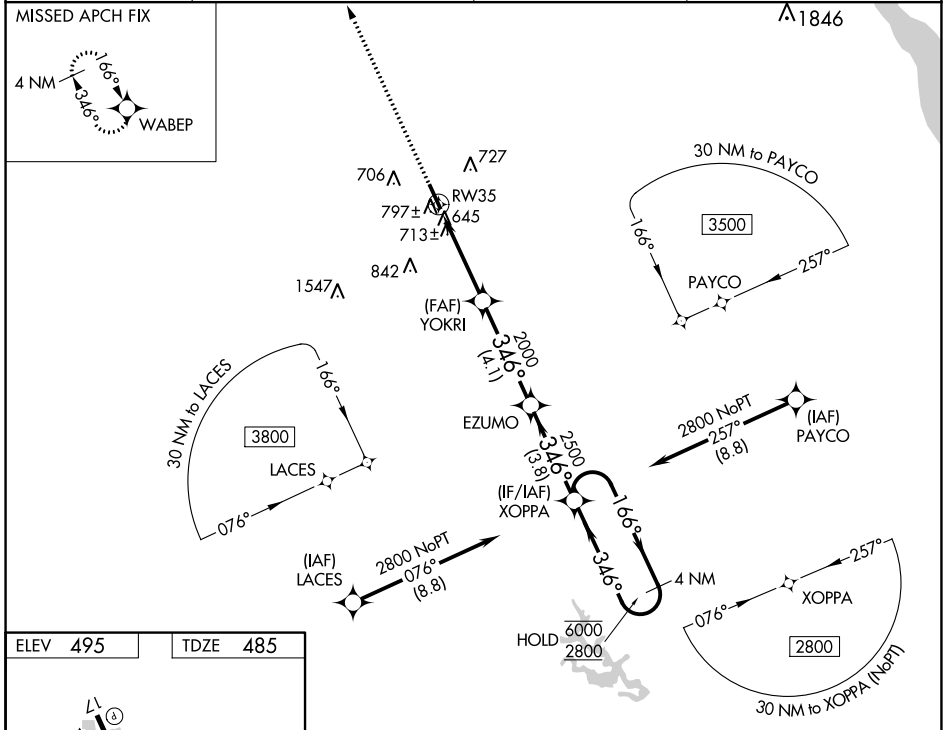

WAAS CH 72944 W35A	APP CRS 346°	Rwy Idg TDZE Apt Elev	4449 485 495
--	------------------------	-----------------------------	---

RNAV (GPS) RWY 35

YORK (THV)

RNP APCH - GPS.		MISSED APPROACH: Climb to 3300 direct WABEP and hold.	
ASOS 119.275	HARRISBURG APP CON 124.1 273.525	CLNC DEL 121.65	UNICOM 123.0 (CTAF)

ELEV 495	TDZE 485
----------	----------

CATEGORY	A	B	C	D
LP MDA	980-1	495 (500-1)	980-1 $\frac{3}{8}$ 495 (500-1 $\frac{3}{8}$)	NA
LNAV MDA	1080-1	595 (600-1)	1080-1 $\frac{3}{4}$ 595 (600-1 $\frac{3}{4}$)	NA
CIRCLING	1220-1 725 (800-1)	1260-1 765 (800-1)	1260-2 $\frac{1}{4}$ 765 (800-2 $\frac{1}{4}$)	NA

NE-4, 11 JUL 2024 to 08 AUG 2024

NE-4, 11 JUL 2024 to 08 AUG 2024