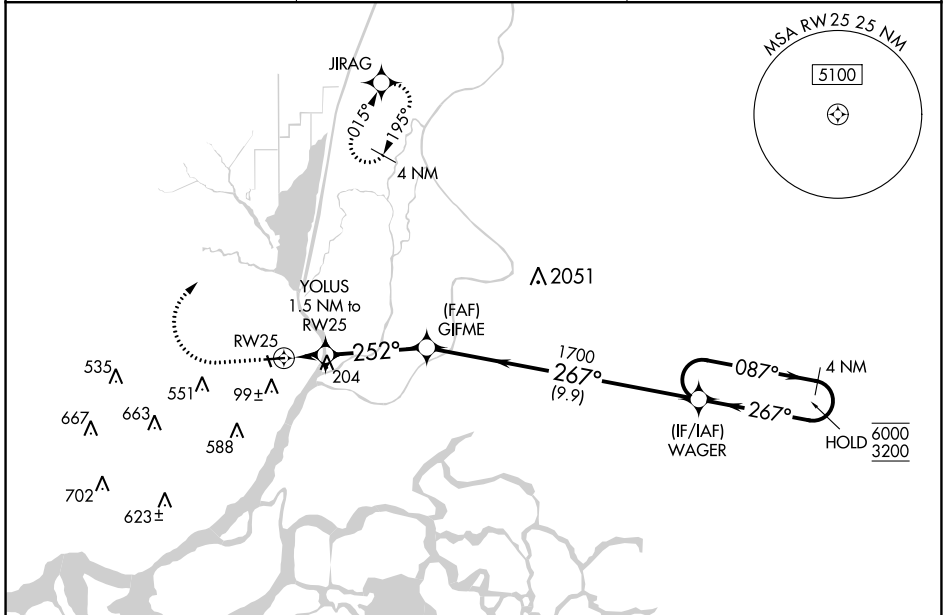

WAAS CH 82325 W25A	APP CRS 252°	Rwy Idg TDZE Apt Elev	4199 23 23
--	------------------------	-----------------------------	---------------------------------------

RNAV (GPS) RWY 25

RIO VISTA MUNI (O88)

RNP APCH - GPS.	MISSED APPROACH: Climb to 500 then climbing right turn to 3100 direct JIRAG and hold, continue climb-in-hold to 3100.
<p>⚠️ NA Circling Rwy 33 NA at night. For uncompensated Baro-VNAV systems, LNAV/VNAV NA below -15°C or above 54°C.</p>	

AWOS-AV 127.075	TRAVIS APP CON 119.9 257.9	UNICOM 122.725 (CTAF) 0
---------------------------	--------------------------------------	-----------------------------------

ELEV 23	TDZE 23
---------	---------

CATEGORY	A	B	C	D
LPV DA	223-3/4	200 (200-3/4)		NA
LNAV/VNAV DA	353-1	330 (400-1)		NA
LNAV MDA	460-1	437 (500-1)	460-1 1/4 437 (500-1 1/4)	NA
<input checked="" type="checkbox"/> CIRCLING	460-1 437 (500-1)	600-1 577 (600-1)	940-2 3/4 917 (1000-2 3/4)	NA

SW-2, 11 JUL 2024 to 08 AUG 2024

SW-2, 11 JUL 2024 to 08 AUG 2024