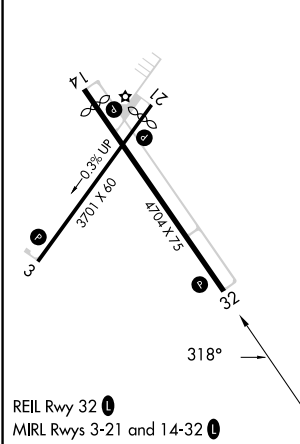

WAAS CH 40010 W32A	APP CRS 318°	Rwy Idg TDZE Apt Elev	4704 2589 2595
---------------------------------	------------------------	-----------------------------	---

RNAV (GPS) RWY 32

MILLER FLD (VTN)

RNP APCH.	MISSED APPROACH: Climb to 5000 direct AHOFU and hold.
Baro-VNAV NA below -20°C (-4°F).	

ASOS 118.075	DENVER CENTER 127.95 338.2	UNICOM 122.8 (CTAF) 0
------------------------	--------------------------------------	---------------------------------

NC-2, 11 JUL 2024 to 08 AUG 2024

NC-2, 11 JUL 2024 to 08 AUG 2024

ELEV 2595	TDZE 2589
-----------	-----------

CATEGORY	A	B	C	D
LPV DA	2841-1	252 (300-1)		NA
LNAV/VNAV DA	2961-1¼	372 (400-1¼)		NA
LNAV MDA	3180-1	591 (600-1)		NA
CIRCLING	3180-1¼ 585 (600-1¼)	3560-1½ 965 (1000-1½)		NA