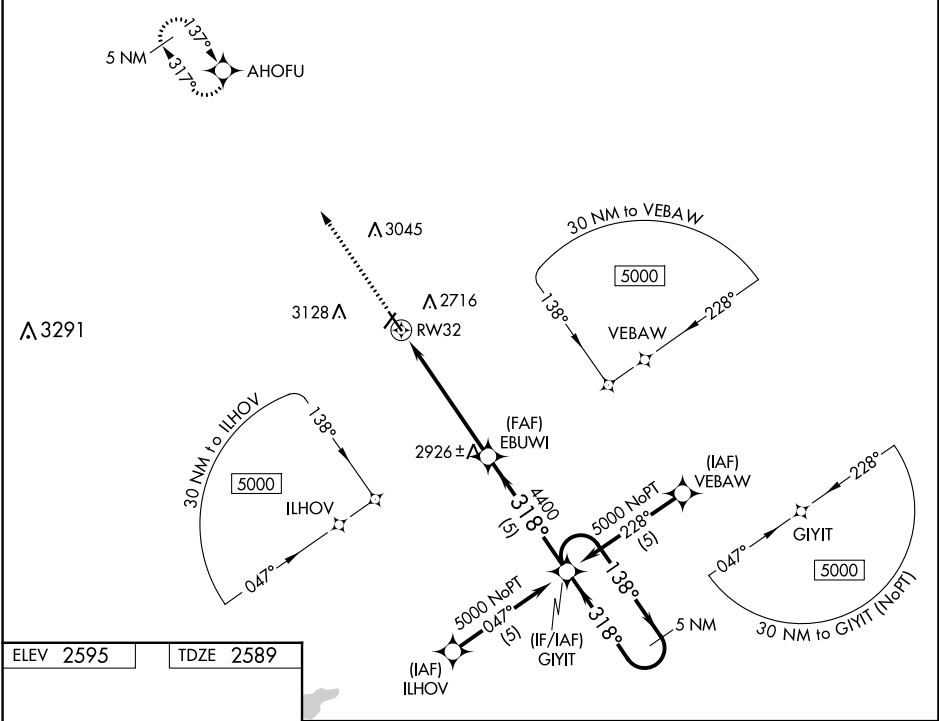

WAAS CH 40010 W32A	APP CRS 318°	Rwy Idg TDZE Apt Elev	4704 2589 2595
---------------------------------	------------------------	-----------------------------	---

RNAV (GPS) RWY 32

MILLER FLD (VTN)

RNP APCH.	MISSED APPROACH: Climb to 5000 direct AHOFU and hold.
Baro-VNAV NA below -20°C (-4°F).	

ASOS 118.075	DENVER CENTER 127.95 338.2	UNICOM 122.8 (CTAF) 0
------------------------	--------------------------------------	---------------------------------

NC-2, 11 JUL 2024 to 08 AUG 2024

NC-2, 11 JUL 2024 to 08 AUG 2024

ELEV 2595	TDZE 2589
-----------	-----------

CATEGORY	A	B	C	D
LPV DA	2841-1	252 (300-1)		NA
LNAV/VNAV DA	2961-1¼	372 (400-1¼)		NA
LNAV MDA	3180-1	591 (600-1)		NA
CIRCLING	3180-1¼ 585 (600-1¼)	3560-1½ 965 (1000-1½)		NA