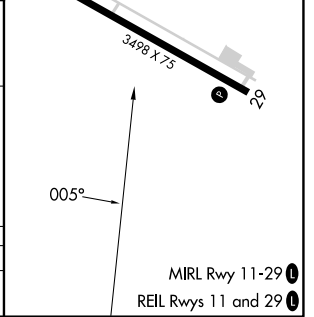

VOR/DME RWF <b>113.3</b> Chan <b>80</b>	APP CRS <b>005°</b>	Rwy Idg TDZE Apt Elev <b>N/A</b> <b>N/A</b> <b>1076</b>
---	------------------------	--

# VOR/DME or GPS-A

OLIVIA RGNL (OVL)

<p><b>NA</b></p>	<p>MISSED APPROACH: Climbing left turn to 2600 via RWF R-005 to ROADS 14 DME and hold.</p>
------------------	--

<p>AWOS-3 <b>119.275</b></p>	<p>MINNEAPOLIS CENTER <b>127.1 290.2</b></p>	<p>UNICOM <b>122.8 (CTAF)</b></p>
----------------------------------	--	---------------------------------------