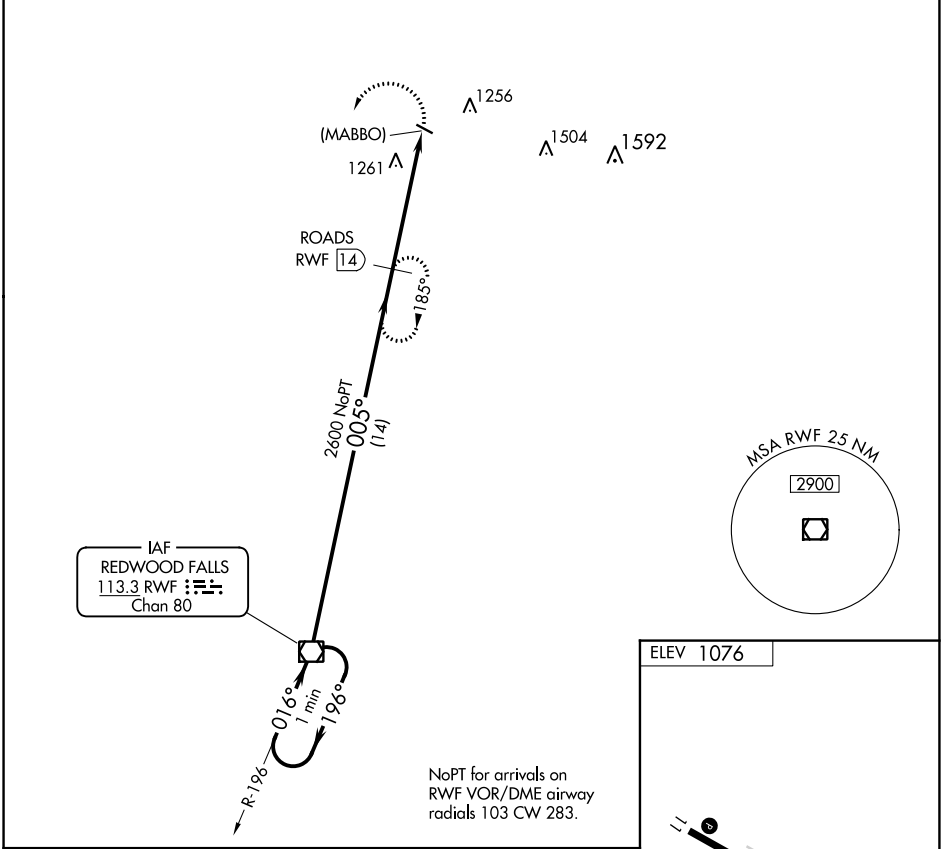

VOR/DME RWF <b>113.3</b> Chan <b>80</b>	APP CRS <b>005°</b>	Rwy Idg TDZE Apt Elev <b>N/A</b> <b>N/A</b> <b>1076</b>
---	------------------------	--

# VOR/DME or GPS-A

OLIVIA RGNL (OVL)

<p><b>NA</b></p>	<p>MISSED APPROACH: Climbing left turn to 2600 via RWF R-005 to ROADS 14 DME and hold.</p>
------------------	--

<p>AWOS-3 <b>119.275</b></p>	<p>MINNEAPOLIS CENTER <b>127.1 290.2</b></p>	<p>UNICOM <b>122.8 (CTAF)</b></p>
----------------------------------	--	---------------------------------------

CATEGORY	A	B	C	D
<b>CIRCLING</b>	1620-1	544 (600-1)	1720-1¾ 644 (700-1¾)	1720-2 644 (700-2)

NC-1, 11 JUL 2024 to 08 AUG 2024

NC-1, 11 JUL 2024 to 08 AUG 2024