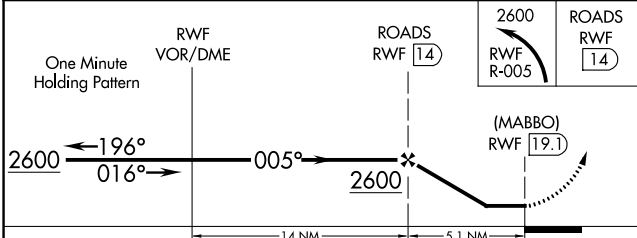

VOR/DME RWF <b>113.3</b> Chan <b>80</b>	APP CRS <b>005°</b>	Rwy Idg TDZE Apt Elev <b>N/A</b> <b>N/A</b> <b>1076</b>
---	------------------------	--

# VOR/DME or GPS-A

OLIVIA RGNL (OVL)

<p><b>NA</b></p>	<p>MISSED APPROACH: Climbing left turn to 2600 via RWF R-005 to ROADS 14 DME and hold.</p>
------------------	--

<p>AWOS-3 <b>119.275</b></p>	<p>MINNEAPOLIS CENTER <b>127.1 290.2</b></p>	<p>UNICOM <b>122.8 (CTAF)</b></p>
----------------------------------	--	---------------------------------------

CATEGORY	A	B	C	D
<b>CIRCLING</b>	1620-1	544 (600-1)	1720-1¾ 644 (700-1¾)	1720-2 644 (700-2)

NC-1, 11 JUL 2024 to 08 AUG 2024

NC-1, 11 JUL 2024 to 08 AUG 2024