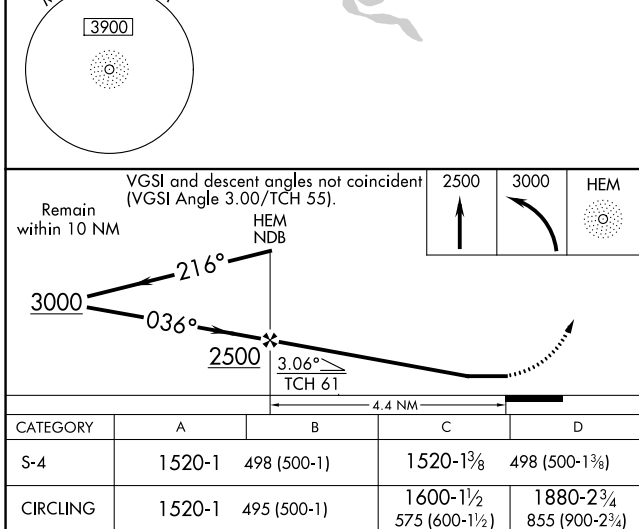

NDB HEM	APP CRS	Rwy Idg	6000
233	036°	TDZE	1022
		Apt Elev	1025

NDB RWY 4

UPPER CUMBERLAND RGNL (SR.B)

<p>▽</p> <p>▲ NA</p>	<p>MISSED APPROACH: Climb to 2500 then climbing left turn to 3000 direct HEM NDB and hold.</p>
----------------------	--

<p>AWOS-3</p> <p>128.25</p>	<p>MEMPHIS CENTER</p> <p>132.9 290.3</p>	<p>UNICOM</p> <p>122.975 (CTAF) 1</p>
------------------------------------	---	--

SE-1, 11 JUL 2024 to 08 AUG 2024

SE-1, 11 JUL 2024 to 08 AUG 2024