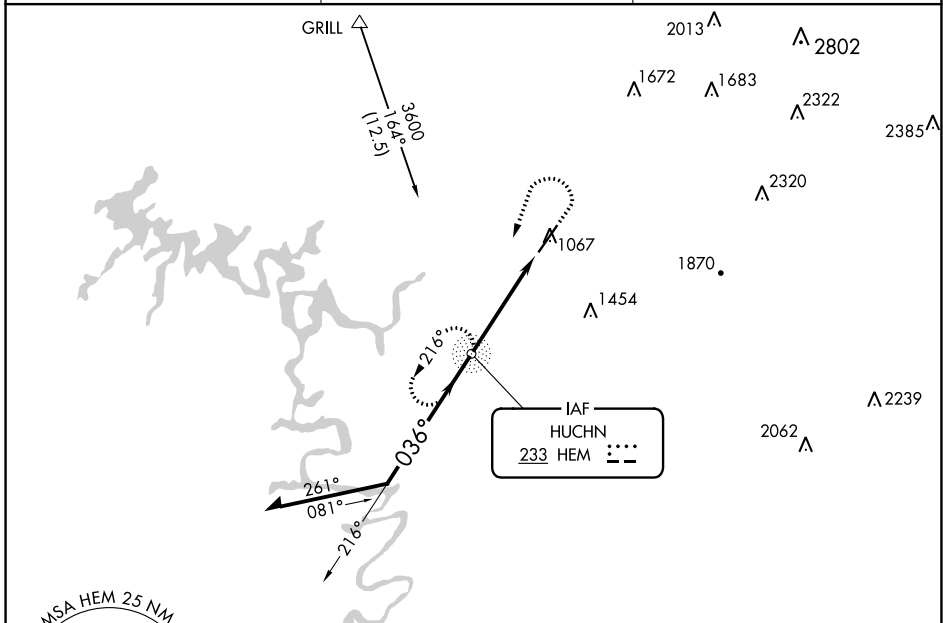

NDB HEM	APP CRS	Rwy Idg	6000
233	036°	TDZE	1022
		Apt Elev	1025

NDB RWY 4

UPPER CUMBERLAND RGNL (SR.B)

<p>▽</p> <p>▲ NA</p>	<p>MISSED APPROACH: Climb to 2500 then climbing left turn to 3000 direct HEM NDB and hold.</p>
----------------------	--

<p>AWOS-3</p> <p>128.25</p>	<p>MEMPHIS CENTER</p> <p>132.9 290.3</p>	<p>UNICOM</p> <p>122.975 (CTAF) 1</p>
------------------------------------	---	--

SE-1, 11 JUL 2024 to 08 AUG 2024

SE-1, 11 JUL 2024 to 08 AUG 2024