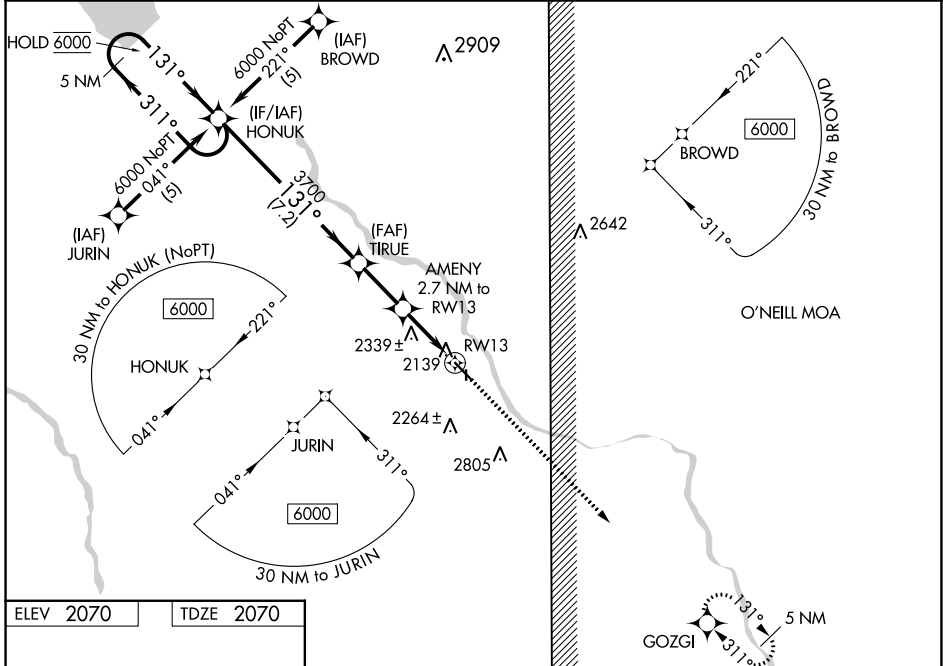

WAAS CH 90312 W13A	APP CRS 131°	Rwy Idg TDZE Apt Elev	4721 2070 2070
--	------------------------	-----------------------------	---

RNAV (GPS) RWY 13

EVELYN SHARP FLD (ODX)

RNP APCH.	MISSED APPROACH: Climb to 6000 direct GOZGI and hold, continue climb-in-hold to 6000.	
<p>ASOS 119.925</p>	<p>MINNEAPOLIS CENTER 119.4 278.8</p>	<p>UNICOM 122.8 (CTAF) 0</p>

ELEV 2070	TDZE 2070
-----------	-----------

CATEGORY	A	B	C	D
LPV DA	2376-1	306 (400-1)		NA
LNNAV/VNAV DA	2670-1 ³ / ₄	600 (600-1 ³ / ₄)		NA
LNNAV MDA	2600-1	530 (600-1)		NA
C CIRCLING	2680-1	610 (700-1)		NA

NC-2, 11 JUL 2024 to 08 AUG 2024

NC-2, 11 JUL 2024 to 08 AUG 2024