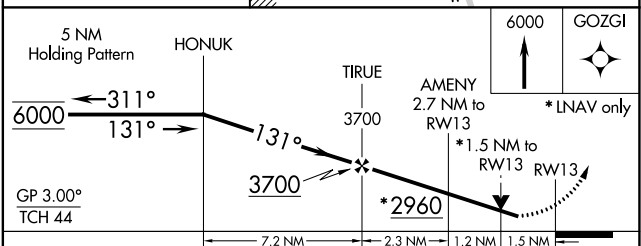

WAAS CH 90312 W13A	APP CRS 131°	Rwy Idg TDZE Apt Elev	4721 2070 2070
--	------------------------	-----------------------------	---

RNAV (GPS) RWY 13

EVELYN SHARP FLD (ODX)

RNP APCH.	MISSED APPROACH: Climb to 6000 direct GOZGI and hold, continue climb-in-hold to 6000.	
<p>ASOS 119.925</p>	<p>MINNEAPOLIS CENTER 119.4 278.8</p>	<p>UNICOM 122.8 (CTAF) 0</p>

ELEV 2070	TDZE 2070
-----------	-----------

CATEGORY	A	B	C	D
LPV DA	2376-1	306 (400-1)		NA
LNNAV/VNAV DA	2670-1 ³ / ₄	600 (600-1 ³ / ₄)		NA
LNNAV MDA	2600-1	530 (600-1)		NA
C CIRCLING	2680-1	610 (700-1)		NA