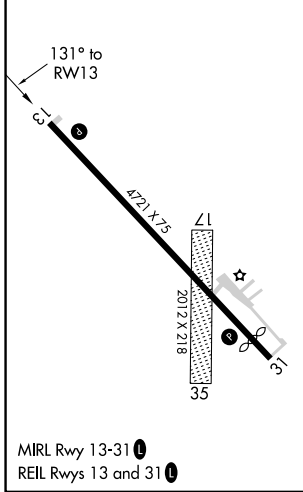

WAAS CH 90312 W13A	APP CRS 131°	Rwy Idg TDZE Apt Elev	4721 2070 2070
--	------------------------	-----------------------------	---

RNAV (GPS) RWY 13

EVELYN SHARP FLD (ODX)

RNP APCH.	MISSED APPROACH: Climb to 6000 direct GOZGI and hold, continue climb-in-hold to 6000.	
<p>ASOS 119.925</p>	<p>MINNEAPOLIS CENTER 119.4 278.8</p>	<p>UNICOM 122.8 (CTAF) 0</p>

ELEV 2070	TDZE 2070
-----------	-----------

CATEGORY	A	B	C	D
LPV DA	2376-1	306 (400-1)		NA
LNNAV/VNAV DA	2670-1 ³ / ₄	600 (600-1 ³ / ₄)		NA
LNNAV MDA	2600-1	530 (600-1)		NA
C CIRCLING	2680-1	610 (700-1)		NA