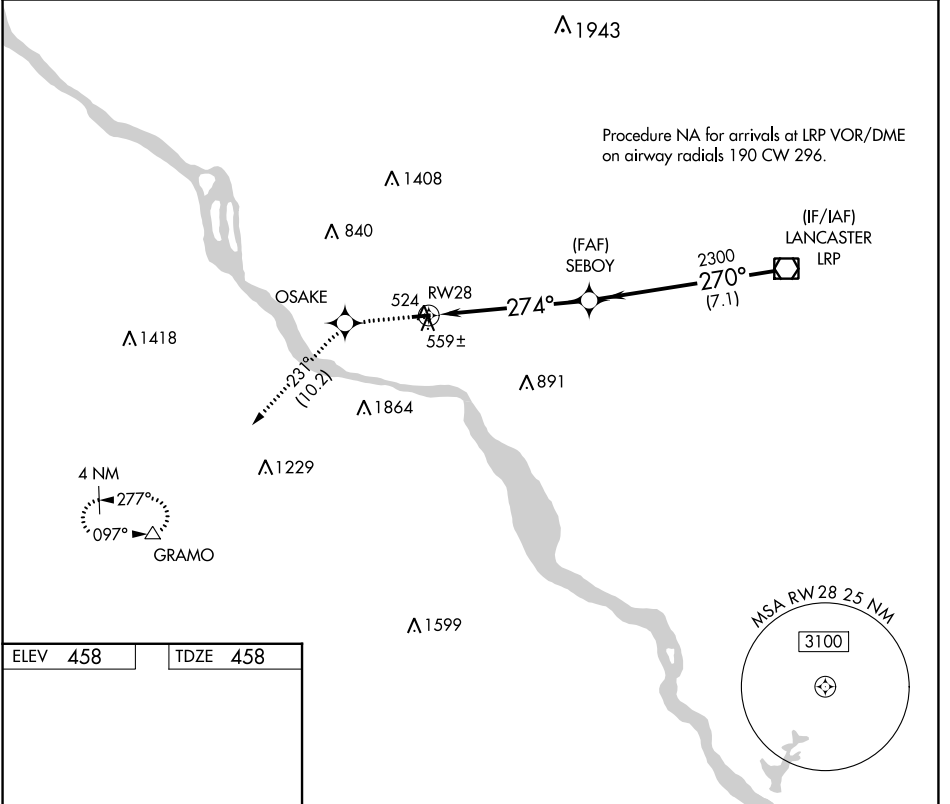

APP CRS 274°	Rwy Idg TDZE Apt Elev	3250 458 458
------------------------	-----------------------------	-----------------------------------------

RNAV (GPS) RWY 28

DONEGAL SPRINGS AIRPARK (N71)

RNP APCH - GPS.	<p>⚠ Procedure NA at night. Use Harrisburg Intl altimeter setting; when not received, use Fort Indiantown Gap altimeter setting and increase all MDAs 20 feet.</p>	<p>MISSED APPROACH: Climb to 3000 direct OSAKE and via 231° track to GRAMO and hold.</p>
-----------------	---------------------------------------------------------------------------------------------------------------------------------------------------------------------------	------------------------------------------------------------------------------------------

MDT ASOS 118.8	HARRISBURG APP CON 126.45 281.525	HARRISBURG CLNC DEL 127.05	UNICOM 122.8 (CTAF)
--------------------------	---------------------------------------------	--------------------------------------	-------------------------------

NE-4, 11 JUL 2024 to 08 AUG 2024

NE-4, 11 JUL 2024 to 08 AUG 2024

ELEV 458	TDZE 458
----------	----------

CATEGORY	A	B	C	D
LNAV MDA	1380-1¼	922 (1000-1¼)	NA	
CIRCLING	1380-1¼	922 (1000-1¼)	NA	