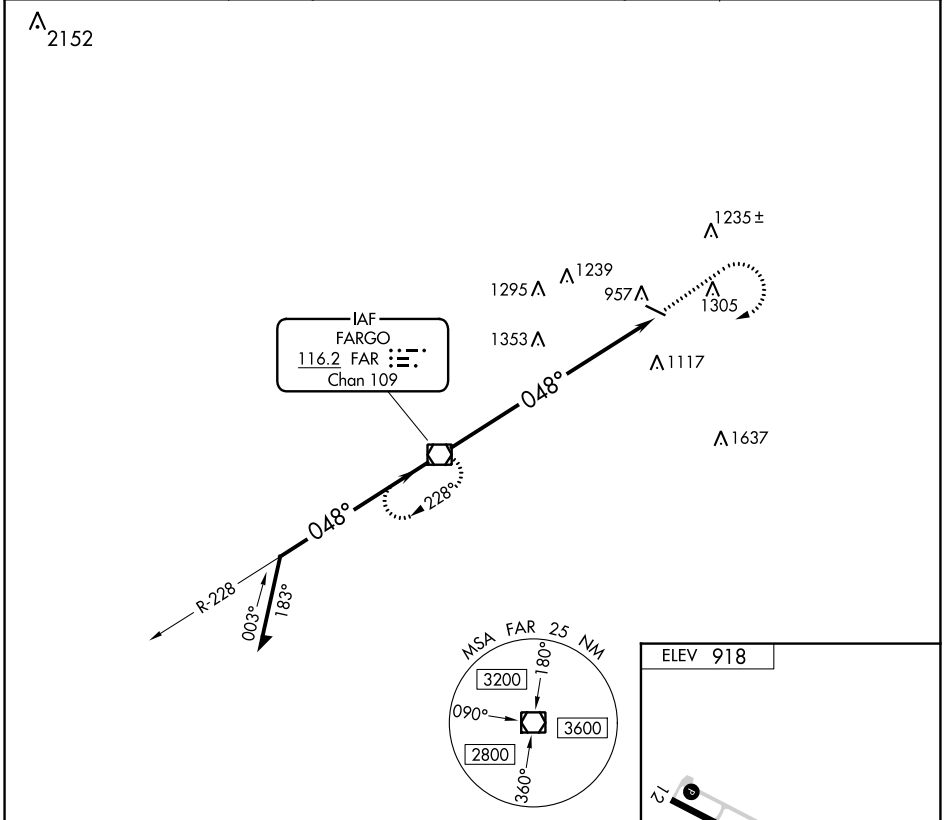

MOORHEAD, MINNESOTA

AL-9348 (FAA)

22139

VOR/DME FAR 116.2 Chan 109	APP CRS 048°	Rwy Idg TDZE Apt Elev	N/A N/A 918
--	------------------------	-----------------------------	--

VOR-A

MOORHEAD MUNI/FLORENCE KLINGENSMITH FLD (JKJ)

		MISSED APPROACH: Climb to 2000 then climbing right turn to 2700 direct FAR VOR/DME and hold.	
--	--	--	--

AWOS-3 120.0	FARGO APP CON 120.4 377.15	GCO 121.725	UNICOM 123.0 (CTAF)
------------------------	--------------------------------------	-----------------------	-------------------------------

CATEGORY	A	B	C	D	FAF to MAP 9.2 NM					
CIRCLING	1740-1¼	822 (900-1¼)	NA		Knots	60	90	120	150	180
					Min:Sec	9:12	6:08	4:36	3:41	3:04

MOORHEAD, MINNESOTA
Amdt 1C 10NOV16

MOORHEAD MUNI/FLORENCE KLINGENSMITH FLD (JKJ)
46°50'N-96°40'W

VOR-A

NC-1, 11 JUL 2024 to 08 AUG 2024

NC-1, 11 JUL 2024 to 08 AUG 2024