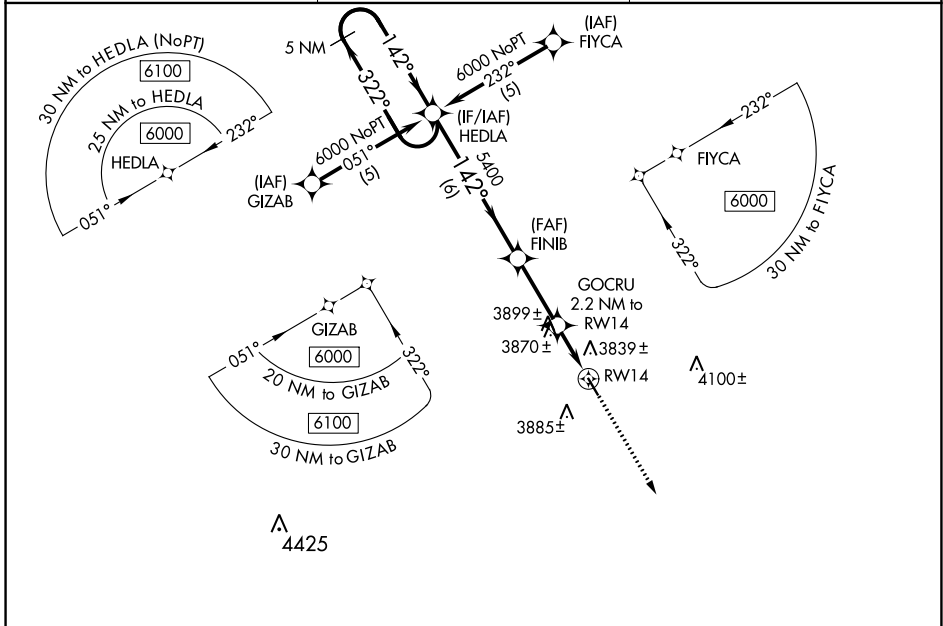

WAAS CH 72814 W14A	APP CRS 142°	Rwy Idg TDZE Apt Elev	3909 3751 3751
--	------------------------	-----------------------------	---

RNAV (GPS) RWY 14

MODISSET (9V5)

RNP APCH - GPS.	MISSED APPROACH: Climb to 6000 direct AYEVA and hold.
Baro-VNAV NA. Use Pine Ridge altimeter setting.	

IEN ASOS 126.775	DENVER CENTER 127.95 338.2	CTAF 122.9
----------------------------	--------------------------------------	----------------------

ELEV 3751	TDZE 3751
-----------	-----------

CATEGORY	A	B	C	D
LPV DA	4117-1¼	366 (400-1¼)		NA
LNAV/VNAV DA	4279-2	528 (600-2)		NA
LNAV MDA	4300-1	549 (600-1)		NA
CIRCLING	4380-1 629 (700-1)	4420-1 669 (700-1)		NA

NC-2, 11 JUL 2024 to 08 AUG 2024

NC-2, 11 JUL 2024 to 08 AUG 2024