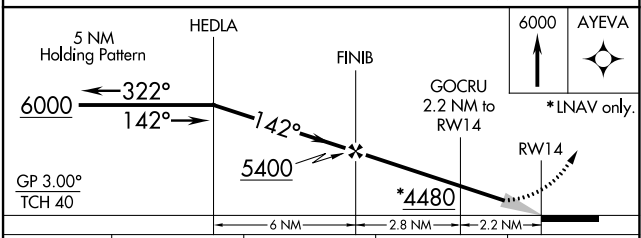

WAAS CH 72814 W14A	APP CRS 142°	Rwy Idg TDZE Apt Elev	3909 3751 3751
--	------------------------	-----------------------------	---

RNAV (GPS) RWY 14

MODISSET (9V5)

RNP APCH - GPS.	MISSED APPROACH: Climb to 6000 direct AYEVA and hold.
Baro-VNAV NA. Use Pine Ridge altimeter setting.	

IEN ASOS 126.775	DENVER CENTER 127.95 338.2	CTAF 122.9
----------------------------	--------------------------------------	----------------------

ELEV 3751	TDZE 3751
-----------	-----------

CATEGORY	A	B	C	D
LPV DA	4117-1¼	366 (400-1¼)		NA
LNAV/VNAV DA	4279-2	528 (600-2)		NA
LNAV MDA	4300-1	549 (600-1)		NA
CIRCLING	4380-1 629 (700-1)	4420-1 669 (700-1)		NA