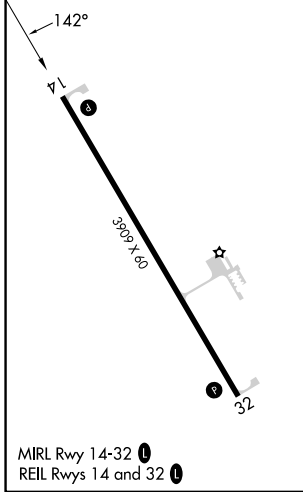

WAAS CH 72814 W14A	APP CRS 142°	Rwy Idg TDZE Apt Elev	3909 3751 3751
--	------------------------	-----------------------------	---

RNAV (GPS) RWY 14

MODISSET (9V5)

RNP APCH - GPS.	MISSED APPROACH: Climb to 6000 direct AYEVA and hold.
Baro-VNAV NA. Use Pine Ridge altimeter setting.	

IEN ASOS 126.775	DENVER CENTER 127.95 338.2	CTAF 122.9
----------------------------	--------------------------------------	----------------------

ELEV 3751	TDZE 3751
-----------	-----------

CATEGORY	A	B	C	D
LPV DA	4117-1¼	366 (400-1¼)		NA
LNAV/VNAV DA	4279-2	528 (600-2)		NA
LNAV MDA	4300-1	549 (600-1)		NA
CIRCLING	4380-1 629 (700-1)	4420-1 669 (700-1)		NA