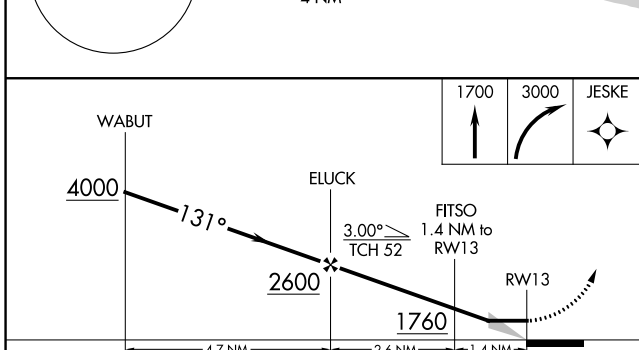

WAAS CH 45625 W13A	APP CRS 131°	Rwy Idg TDZE Apt Elev	7800 1279 1296
--	------------------------	-----------------------------	---

RNAV (GPS) RWY 13

WILL ROGERS WORLD (OKC)

RNP APCH-GPS.		MISSED APPROACH: Climb to 1700 then climbing right turn to 3000 direct JESKE and hold.		
▼	▲			
ASR				

D-ATIS 125.85	OKE CITY APP CON 124.6 266.8	ROGERS TOWER 119.35 269.45	GND CON 121.9 348.6	CLNC DEL 124.35
-------------------------	--	--------------------------------------	-------------------------------	---------------------------

ELEV 1296	D	TDZE 1279
-----------	----------	-----------

CATEGORY	A		B		C		D	
LP MDA	1640-1		361 (400-1)					
LNAV MDA	1700-1		421 (500-1)		1700-1¼		421 (500-1¼)	
CIRCLING	1740-1 444 (500-1)		1760-1 464 (500-1)		1960-1¾ 664 (700-1¾)		2000-2¼ 704 (800-2¼)	