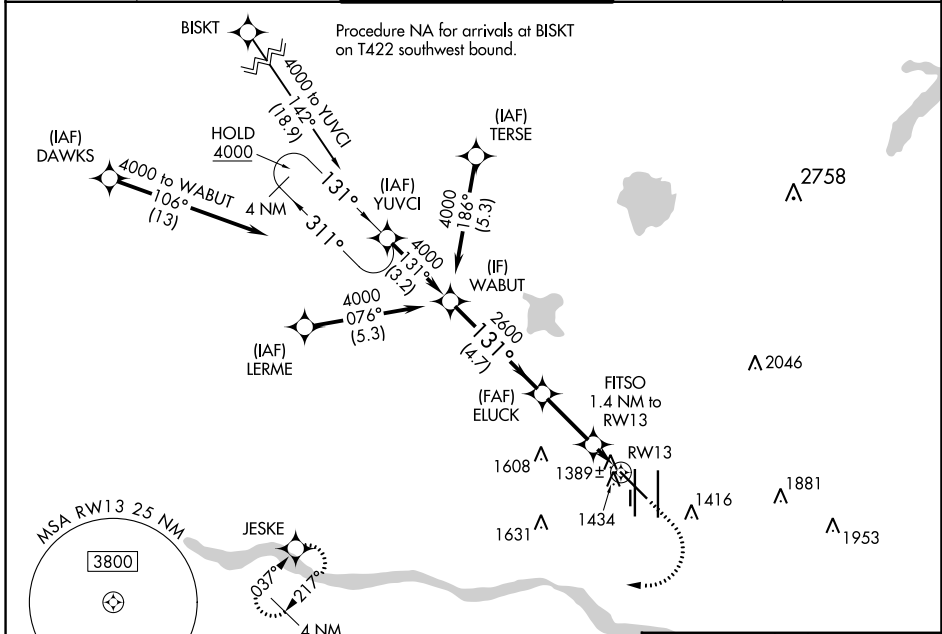

WAAS CH 45625 W13A	APP CRS 131°	Rwy Idg TDZE Apt Elev	7800 1279 1296
--	------------------------	-----------------------------	---

RNAV (GPS) RWY 13

WILL ROGERS WORLD (OKC)

RNP APCH-GPS.		MISSED APPROACH: Climb to 1700 then climbing right turn to 3000 direct JESKE and hold.		
▼	▲			
ASR				

D-ATIS 125.85	OKE CITY APP CON 124.6 266.8	ROGERS TOWER 119.35 269.45	GND CON 121.9 348.6	CLNC DEL 124.35
-------------------------	--	--------------------------------------	-------------------------------	---------------------------

ELEV 1296	D	TDZE 1279
-----------	----------	-----------

CATEGORY	A		B		C		D	
LP MDA	1640-1		361 (400-1)					
LNAV MDA	1700-1		421 (500-1)		1700-1¼		421 (500-1¼)	
CIRCLING	1740-1 444 (500-1)		1760-1 464 (500-1)		1960-1¾ 664 (700-1¾)		2000-2¼ 704 (800-2¼)	

REIL Rwy 13 and 31
TDZ/CL Rwy 35R
MIRL Rwy 13-31
HIRL Rwy 17L-35R and 17R-35L

SC-1, 05 SEP 2024 to 03 OCT 2024

SC-1, 05 SEP 2024 to 03 OCT 2024