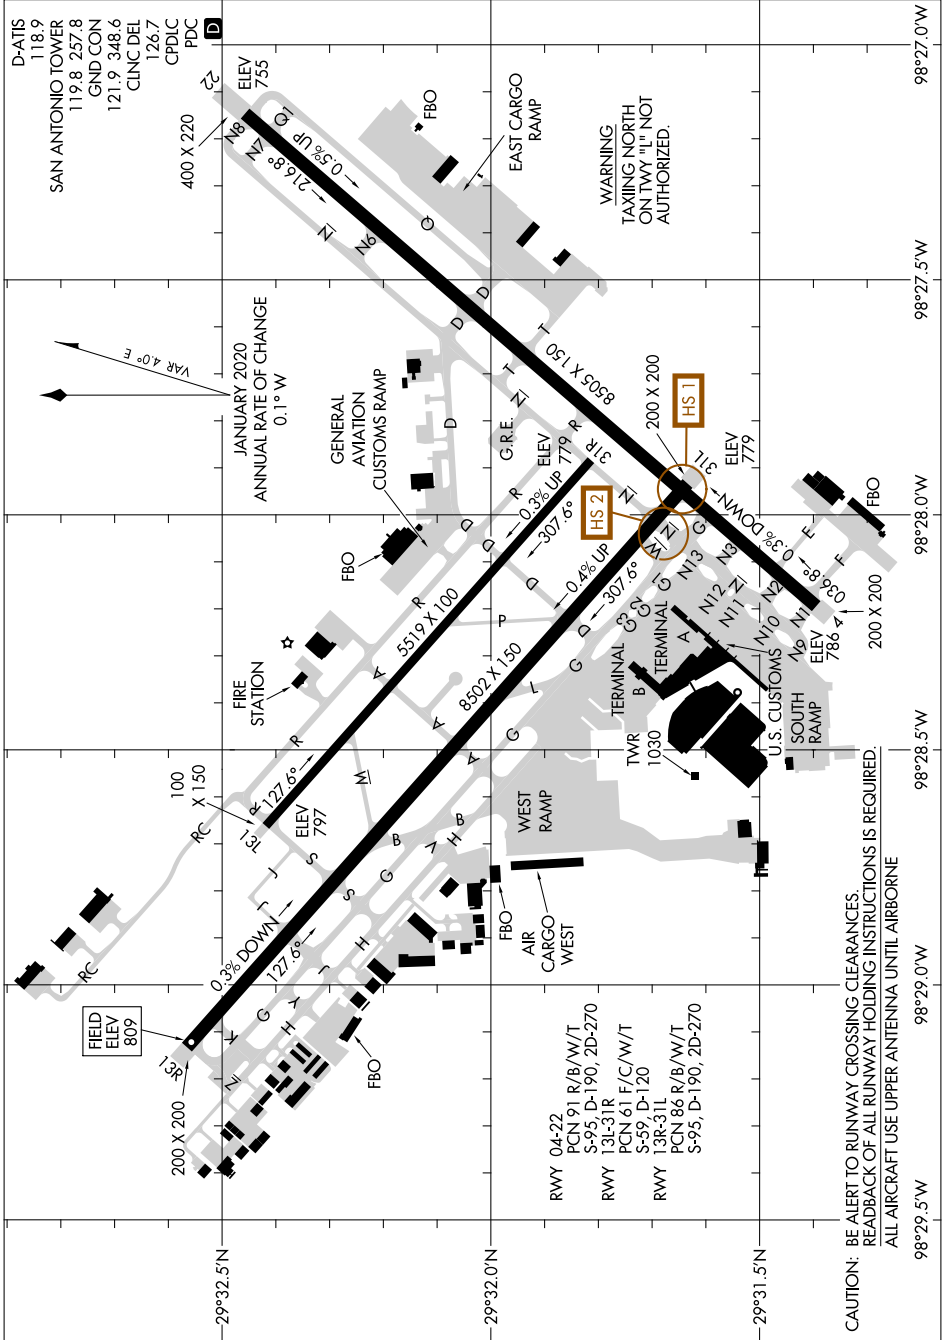

# AIRPORT DIAGRAM

AL-369 (FAA)

## SAN ANTONIO INTL (SAT)

SAN ANTONIO, TEXAS

SC-3, 05 SEP 2024 to 03 OCT 2024

SC-3, 05 SEP 2024 to 03 OCT 2024

# AIRPORT DIAGRAM

SAN ANTONIO, TEXAS

## SAN ANTONIO INTL (SAT)