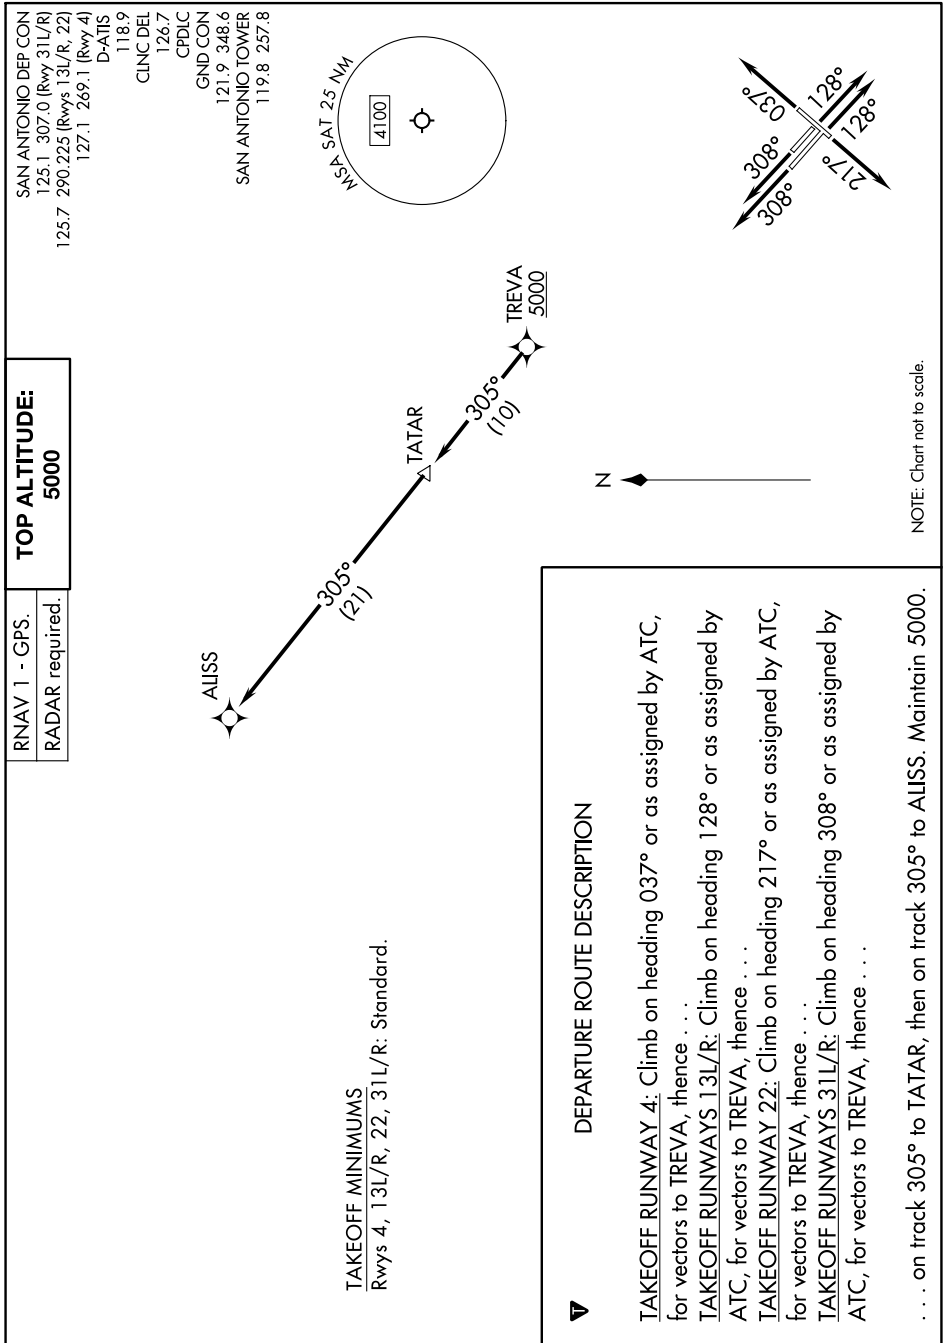

(ALISS6.ALISS) 24081

AL-369 (FAA)

SAN ANTONIO INTL (SAT)

# ALISS SIX DEPARTURE (RNAV)

SAN ANTONIO, TEXAS

SC-3, 05 SEP 2024 to 03 OCT 2024

# ALISS SIX DEPARTURE (RNAV)

(ALISS6.ALISS) 25JAN24

SAN ANTONIO, TEXAS

SAN ANTONIO INTL (SAT)

SC-3, 05 SEP 2024 to 03 OCT 2024