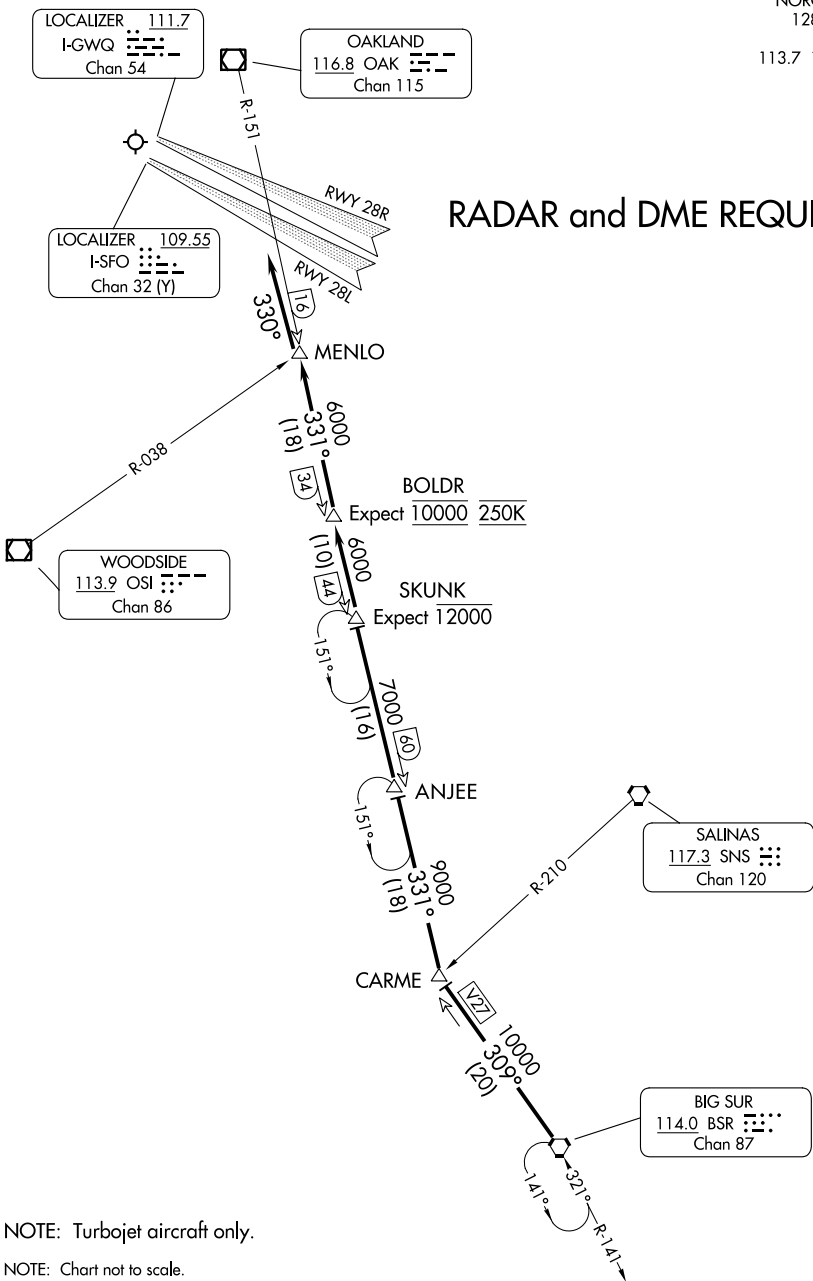

(BSR.BSR3) 23334

BIG SUR THREE ARRIVAL

AL-375 (FAA)

SAN FRANCISCO INTL (SFO)
SAN FRANCISCO, CALIFORNIA

OAKLAND CENTER
125.45 307.3
NORCAL APP CON
128.575 254.25
D-ATIS
113.7 115.8 118.85

RADAR and DME REQUIRED

SW-2, 05 SEP 2024 to 03 OCT 2024

SW-2, 05 SEP 2024 to 03 OCT 2024

BIG SUR THREE ARRIVAL

(BSR.BSR3) 15SEP16

SAN FRANCISCO, CALIFORNIA
SAN FRANCISCO INTL (SFO)