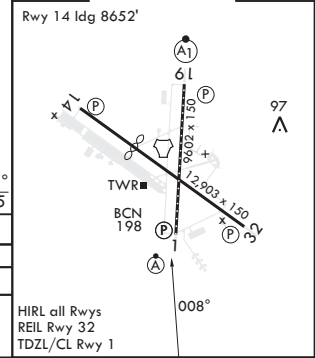

DOVER, DELAWARE

TACAN RWY 1

TACAN DOV Chan 37	APCH CRS 008°	Rwy Idg TDZE Arpt Elev	9602 25 29
----------------------	------------------	------------------------------	------------------

(USAF)

DOVER AFB (KDOV)

⚠ * When ALS inop, increase CAT AB to 55, vis to 1 mile, CAT CDE vis to 1 3/8 miles.

ALSF-2 MISSED APPROACH: Climb to 2000 via DOV TACAN R-017 to DERE/DOV 6.7 DME and hold.

ATIS 127.825 273.5	APP CON 132.425 257.875	TOWER 126.35 279.625	GND CON 118.875 225.4	CLNC DEL 125.55 289.4
-----------------------	----------------------------	-------------------------	--------------------------	--------------------------

EMERG SAFE ALT 100 NM 4300

ELEV 29 TDZE 25

CATEGORY	A	B	C	D	E
S-1*	500/24 475 (500-½)		500/50 475		(500-1)
C CIRCLING	540-1 511 (600-1)		620-1½ 591 (600-1½)	620-2 591 (600-2)	1080-3 1051 (1100-3)

DOVER, DELAWARE 39°08'N - 75°28'W DOVER AFB (KDOV)

TACAN RWY 1

Amdt 3 11AUG22

NE-3, 05 SEP 2024 to 03 OCT 2024

NE-3, 05 SEP 2024 to 03 OCT 2024