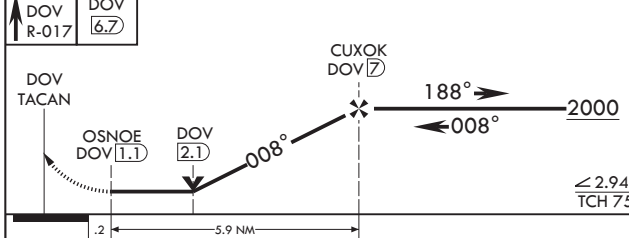

⚠ * When ALS inop, increase CAT AB to 55, vis to 1 mile, CAT CDE vis to 1 3/8 miles.

ALSF-2 MISSED APPROACH: Climb to 2000 via DOV TACAN R-017 to DERE/DOV 6.7 DME and hold.

ATIS 127.825 273.5	APP CON 132.425 257.875	TOWER 126.35 279.625	GND CON 118.875 225.4	CLNC DEL 125.55 289.4
-----------------------	----------------------------	-------------------------	--------------------------	--------------------------

EMERG SAFE ALT 100 NM 4300

ELEV 29 TDZE 25

CATEGORY	A	B	C	D	E
S-1*	500/24 475 (500-½)		500/50 475		(500-1)
C CIRCLING	540-1 511 (600-1)		620-1½ 591 (600-1½)	620-2 591 (600-2)	1080-3 1051 (1100-3)

DOVER, DELAWARE 39°08'N - 75°28'W DOVER AFB (KDOV)