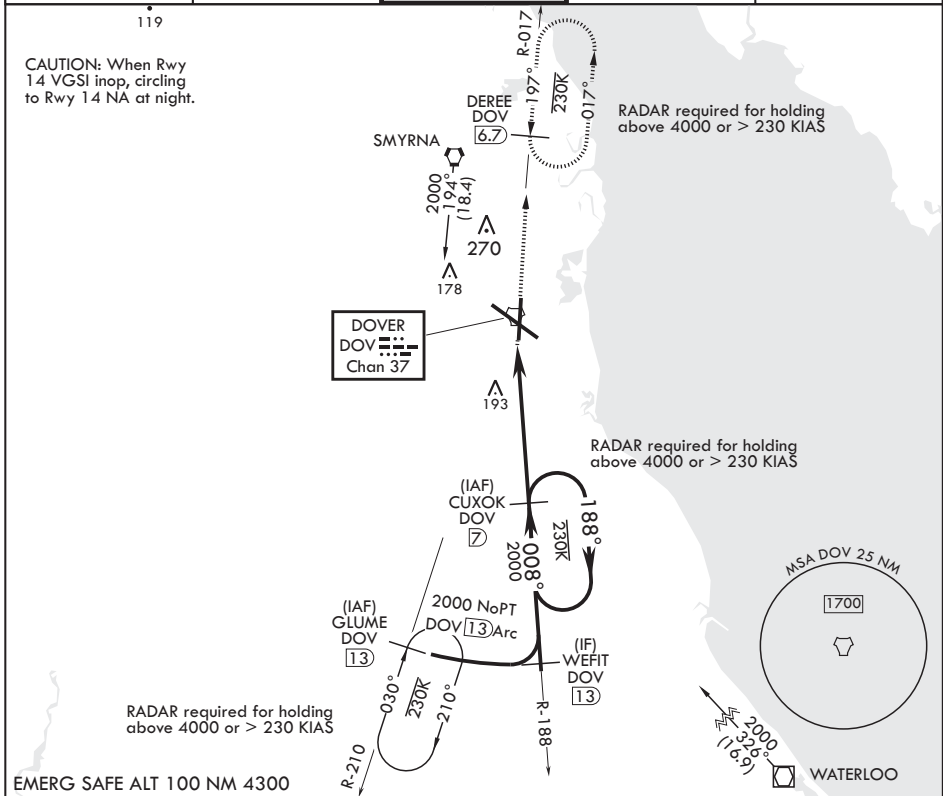

DOVER, DELAWARE

TACAN RWY 1

TACAN DOV Chan 37	APCH CRS 008°	Rwy Idg TDZE Arpt Elev	9602 25 29
----------------------	------------------	------------------------------	------------------

(USAF)

DOVER AFB (KDOV)

⚠ * When ALS inop, increase CAT AB to 55, vis to 1 mile, CAT CDE vis to 1 3/8 miles.

ALSF-2 MISSED APPROACH: Climb to 2000 via DOV TACAN R-017 to DERE/DOV 6.7 DME and hold.

ATIS 127.825 273.5	APP CON 132.425 257.875	TOWER 126.35 279.625	GND CON 118.875 225.4	CLNC DEL 125.55 289.4
-----------------------	----------------------------	-------------------------	--------------------------	--------------------------

EMERG SAFE ALT 100 NM 4300

ELEV 29 TDZE 25

CATEGORY	A	B	C	D	E
S-1*	500/24 475 (500-½)		500/50 475		(500-1)
C CIRCLING	540-1 511 (600-1)		620-1½ 591 (600-1½)	620-2 591 (600-2)	1080-3 1051 (1100-3)

DOVER, DELAWARE 39°08'N - 75°28'W DOVER AFB (KDOV)

TACAN RWY 1

Amdt 3 11AUG22

NE-3, 05 SEP 2024 to 03 OCT 2024

NE-3, 05 SEP 2024 to 03 OCT 2024