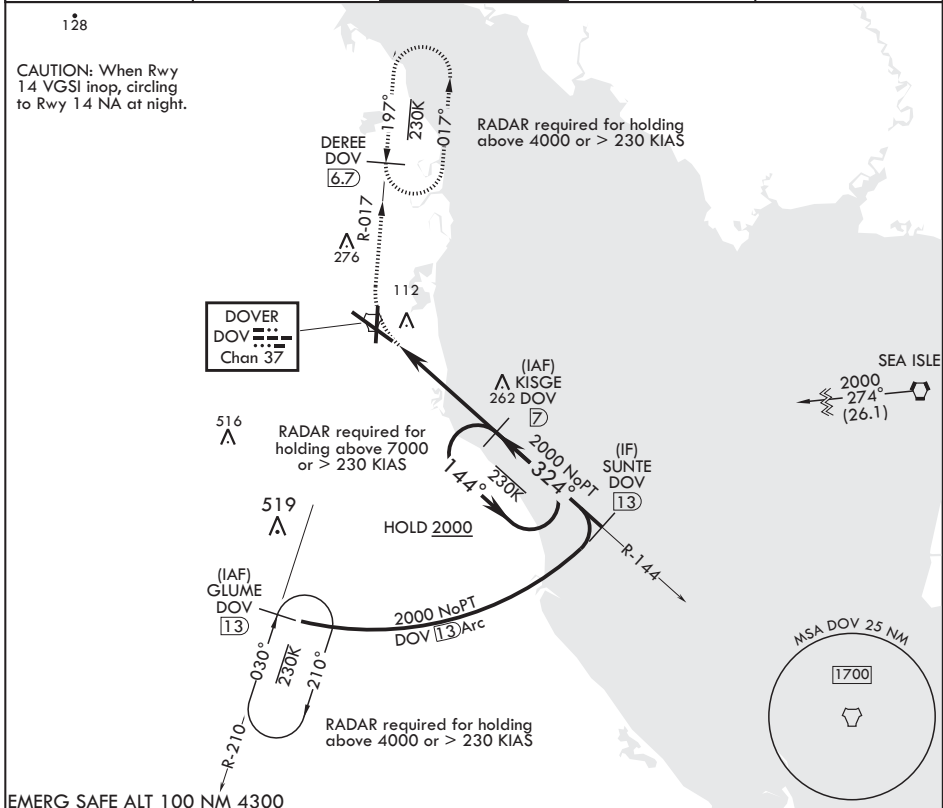

DOVER, DELAWARE

TACAN RWY 32

TACAN DOV Chan 37	APCH CRS 324°	Rwy ldg TDZE Arpt Elev	12,903 26 29
----------------------	------------------	------------------------------	--------------------

-(USAF)

DOVER AFB (KDOV)

MISSED APPROACH: Climbing right turn to 2000, intercept DOV TACAN R-017 to DERE/DOV 6.7 DME and hold.

ATIS 127.825 273.5	APP CON 132.425 257.875	TOWER 126.35 279.625	GND CON 118.875 225.4	CLNC DEL 125.55 289.4
-----------------------	----------------------------	-------------------------	--------------------------	--------------------------

NE-3, 05 SEP 2024 to 03 OCT 2024

NE-3, 05 SEP 2024 to 03 OCT 2024

EMERG SAFE ALT 100 NM 4300

CATEGORY	A	B	C	D	E
S-32	460-1 434 (500-1)		460-1½ 434 (500-1½)		
C CIRCLING	540-1 511 (600-1)		620-1½ 591 (600-1½)	620-2 591 (600-2)	1080-3 1051 (1100-3)

HIRL all Rwys
REIL Rwy 32
TDZL/CL Rwy 1

DOVER, DELAWARE
Amdt 5 11AUG22

39°08'N - 75°28'W

DOVER AFB (KDOV)

TACAN RWY 32