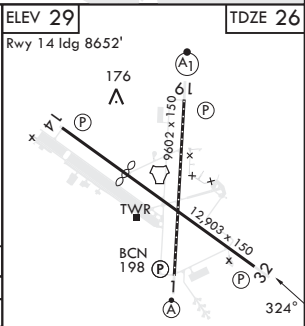

DOVER, DELAWARE

TACAN RWY 32

TACAN DOV Chan 37	APCH CRS 324°	Rwy ldg TDZE Arpt Elev	12,903 26 29
----------------------	------------------	------------------------------	--------------------

-(USAF)

DOVER AFB (KDOV)

MISSED APPROACH: Climbing right turn to 2000, intercept DOV TACAN R-017 to DERE/DOV 6.7 DME and hold.

ATIS 127.825 273.5	APP CON 132.425 257.875	TOWER 126.35 279.625	GND CON 118.875 225.4	CLNC DEL 125.55 289.4
-----------------------	----------------------------	-------------------------	--------------------------	--------------------------

NE-3, 05 SEP 2024 to 03 OCT 2024

NE-3, 05 SEP 2024 to 03 OCT 2024

EMERG SAFE ALT 100 NM 4300

CATEGORY	A	B	C	D	E
S-32	460-1 434 (500-1)		460-1½ 434 (500-1½)		
C CIRCLING	540-1 511 (600-1)		620-1½ 591 (600-1½)	620-2 591 (600-2)	1080-3 1051 (1100-3)