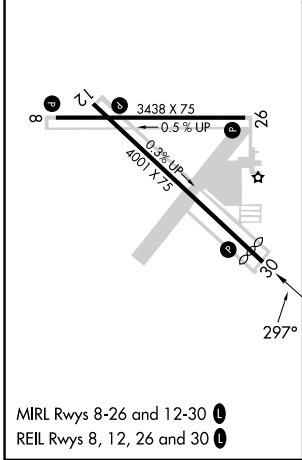

WAAS CH 69201 W30A	APP CRS 297°	Rwy Idg TDZE Apt Elev	3740 193 193
--	------------------------	-----------------------------	---

RNAV (GPS) RWY 30

TRACY MUNI (TCY)

RNP APCH	AWOS-3 118.375	NORCAL APP CON 123.85 278.3	UNICOM 123.075 (CTAF)
----------	--------------------------	---------------------------------------	---------------------------------

ELEV 193	TDZE 193
----------	----------

CATEGORY	A	B	C	D
LPV DA		447-1 254 (300-1)		NA
LNAV/VNAV DA		443-1 250 (300-1)		NA
LNAV MDA		540-1 347 (400-1)		NA
C CIRCLING	580-1 387 (400-1)	660-1 467 (500-1)	660-1½ 467 (500-1½)	NA