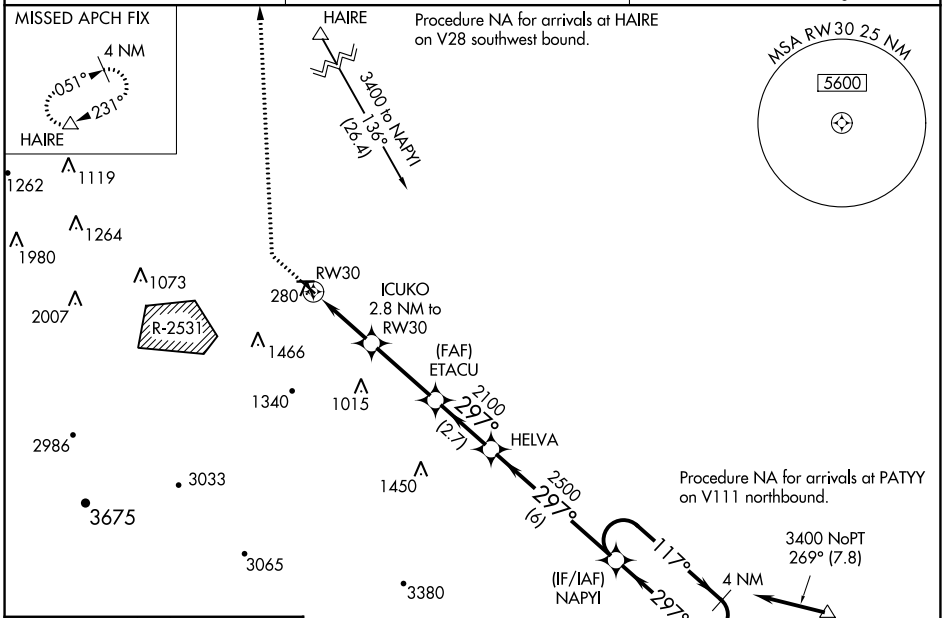

WAAS CH 69201 W30A	APP CRS 297°	Rwy Idg TDZE Apt Elev	3740 193 193
--	------------------------	-----------------------------	---

RNAV (GPS) RWY 30

TRACY MUNI (TCY)

RNP APCH	AWOS-3 118.375	NORCAL APP CON 123.85 278.3	UNICOM 123.075 (CTAF)
----------	--------------------------	---------------------------------------	---------------------------------

ELEV 193	TDZE 193
----------	----------

CATEGORY	A	B	C	D
LPV DA		447-1 254 (300-1)		NA
LNAV/VNAV DA		443-1 250 (300-1)		NA
LNAV MDA		540-1 347 (400-1)		NA
C CIRCLING	580-1 387 (400-1)	660-1 467 (500-1)	660-1½ 467 (500-1½)	NA

SW-2, 05 SEP 2024 to 03 OCT 2024

SW-2, 05 SEP 2024 to 03 OCT 2024