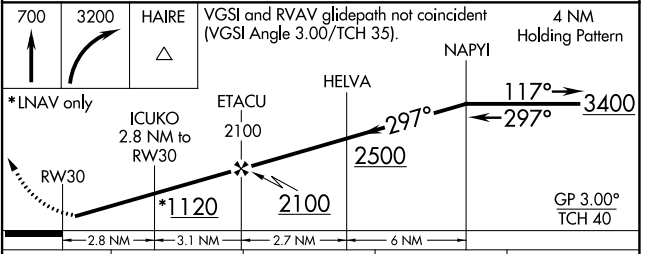

WAAS CH 69201 W30A	APP CRS 297°	Rwy Idg TDZE Apt Elev	3740 193 193
--	------------------------	-----------------------------	---

RNAV (GPS) RWY 30

TRACY MUNI (TCY)

RNP APCH	AWOS-3 118.375	NORCAL APP CON 123.85 278.3	UNICOM 123.075 (CTAF)
----------	--------------------------	---------------------------------------	---------------------------------

ELEV 193	TDZE 193
----------	----------

CATEGORY	A	B	C	D
LPV DA		447-1 254 (300-1)		NA
LNAV/VNAV DA		443-1 250 (300-1)		NA
LNAV MDA		540-1 347 (400-1)		NA
C CIRCLING	580-1 387 (400-1)	660-1 467 (500-1)	660-1½ 467 (500-1½)	NA