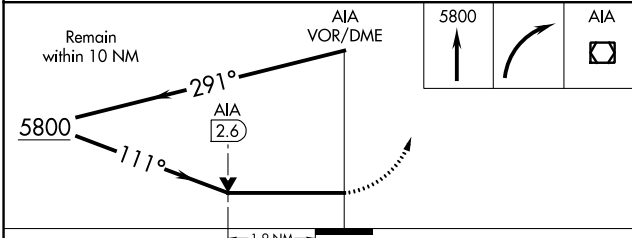

VOR/DME AIA 111.8 Chan 55	APP CRS 111°	Rwy Idg TDZE Apt Elev	9202 3930 3931
---	------------------------	-----------------------------	---

VOR RWY 12

ALLIANCE MUNI (AIA)

A MISSED APPROACH: Climb to 5800 then right turn direct AIA VOR/DME and hold.

ASOS 135.075	DENVER CENTER 127.95 338.2	UNICOM 123.0 (CTAF) 0
------------------------	--------------------------------------	---------------------------------

5749 A

CATEGORY	A	B	C	D
S-12	4580-1 650 (700-1)		4580-1 $\frac{7}{8}$ 650 (700-1 $\frac{7}{8}$)	4580-2 650 (700-2)
CIRCLING	4580-1 649 (700-1)		4580-1 $\frac{7}{8}$ 649 (700-1 $\frac{7}{8}$)	4640-2 $\frac{1}{4}$ 709 (800-2 $\frac{1}{4}$)