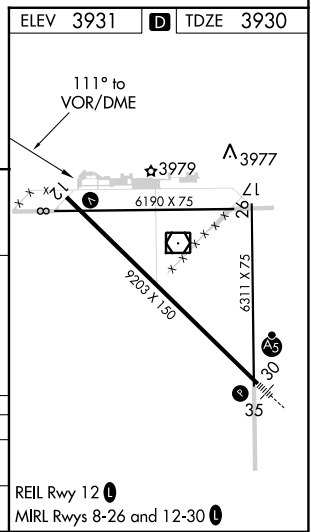

VOR/DME AIA 111.8 Chan 55	APP CRS 111°	Rwy Idg TDZE Apt Elev	9202 3930 3931
---	------------------------	-----------------------------	---

VOR RWY 12

ALLIANCE MUNI (AIA)

A MISSED APPROACH: Climb to 5800 then right turn direct AIA VOR/DME and hold.

ASOS 135.075	DENVER CENTER 127.95 338.2	UNICOM 123.0 (CTAF) 0
------------------------	--------------------------------------	---------------------------------

5749 A

CATEGORY	A	B	C	D
S-12	4580-1 650 (700-1)		4580-1 $\frac{7}{8}$ 650 (700-1 $\frac{7}{8}$)	4580-2 650 (700-2)
CIRCLING	4580-1 649 (700-1)		4580-1 $\frac{7}{8}$ 649 (700-1 $\frac{7}{8}$)	4640-2 $\frac{1}{4}$ 709 (800-2 $\frac{1}{4}$)