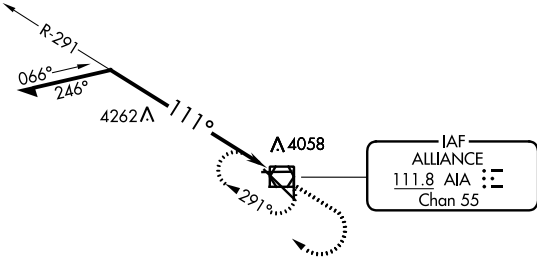

VOR/DME AIA 111.8 Chan 55	APP CRS 111°	Rwy Idg TDZE Apt Elev	9202 3930 3931
---	------------------------	-----------------------------	---

VOR RWY 12

ALLIANCE MUNI (AIA)

A MISSED APPROACH: Climb to 5800 then right turn direct AIA VOR/DME and hold.

ASOS 135.075	DENVER CENTER 127.95 338.2	UNICOM 123.0 (CTAF) 0
------------------------	--------------------------------------	---------------------------------

5749 A

CATEGORY	A	B	C	D
S-12	4580-1 650 (700-1)		4580-1 $\frac{7}{8}$ 650 (700-1 $\frac{7}{8}$)	4580-2 650 (700-2)
CIRCLING	4580-1 649 (700-1)		4580-1 $\frac{7}{8}$ 649 (700-1 $\frac{7}{8}$)	4640-2 $\frac{1}{4}$ 709 (800-2 $\frac{1}{4}$)