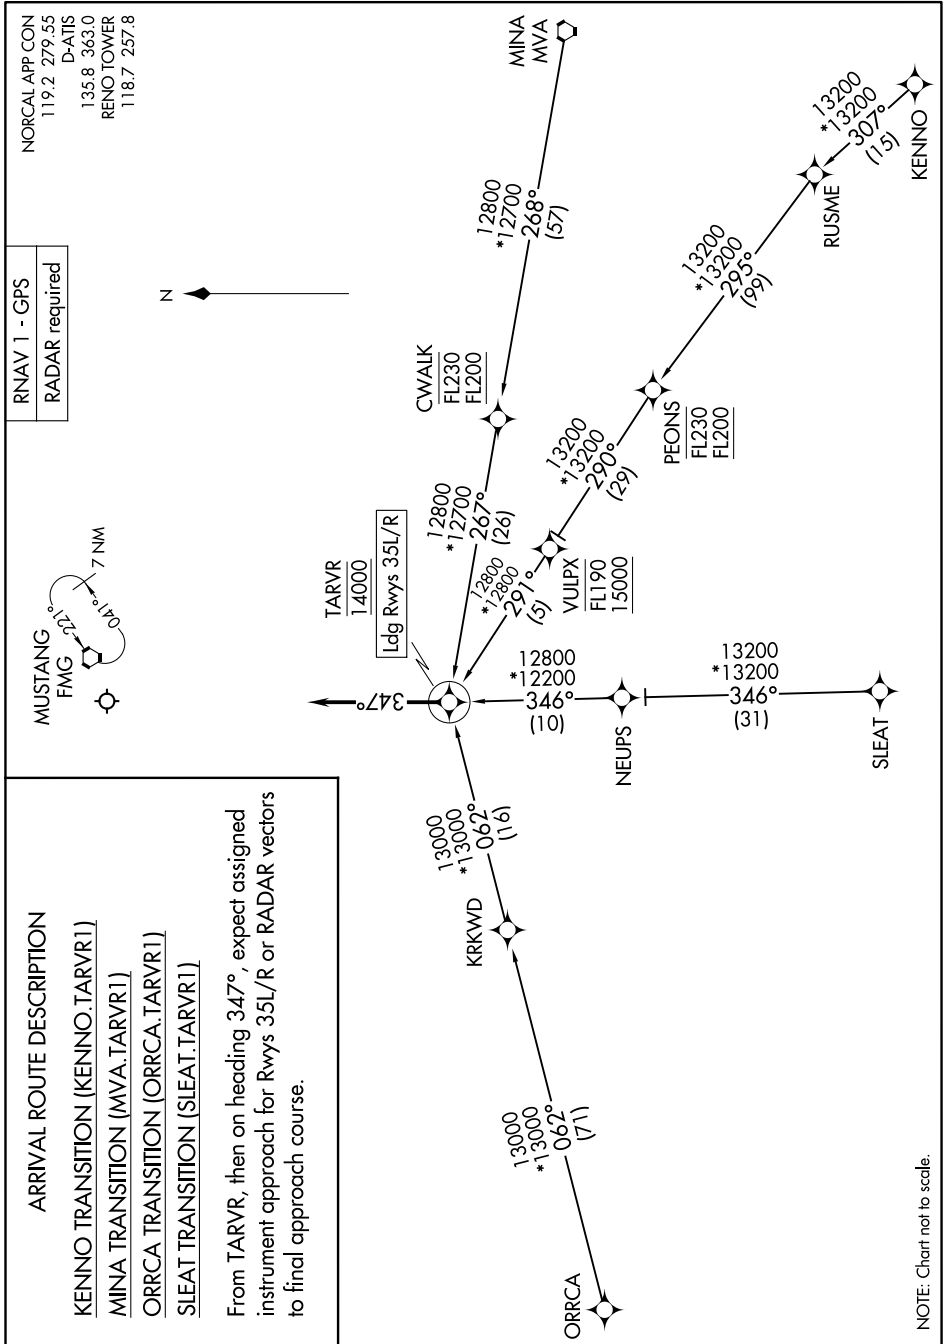

# TARVR ONE ARRIVAL (RNAV)

AL-346 (FAA)

RENO/TAHOE INTL (RNO)  
RENO, NEVADA

# TARVR ONE ARRIVAL (RNAV)

RENO, NEVADA  
RENO/TAHOE INTL (RNO)