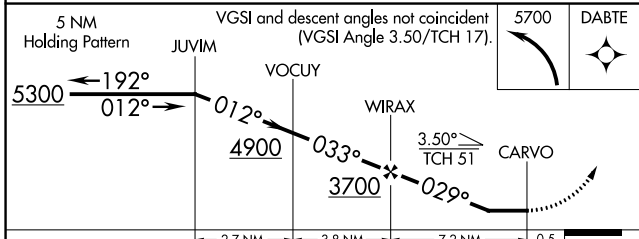

WAAS CH 50141 W01A	APP CRS 029°	Rwy Idg TDZE Apt Elev	5004 787 787
--	------------------------	-----------------------------	---

RNAV (GPS) RWY 1

RUTLAND/SOUTHERN VERMONT RGNL (RUT)

	<p>MISSED APPROACH: Climbing left turn 5700 direct DABTE and hold.</p>
<p>AWOS-3PT 118.375</p>	<p>BOSTON CENTER 135.7 282.2</p>
<p>UNICOM 122.8 (CTAF)</p>	

CATEGORY	A	B	C	D
LP MDA	2420-1¼ 1633 (1700-1¼)	2420-1½ 1633 (1700-1½)	2420-3	1633 (1700-3)
LNAV MDA	3100-1¼ 2313 (2400-1¼)	3100-1½ 2313 (2400-1½)	3100-3	2313 (2400-3)
CIRCLING	3100-1¼ 2313 (2400-1¼)	3100-1½ 2313 (2400-1½)	3100-3	2313 (2400-3)