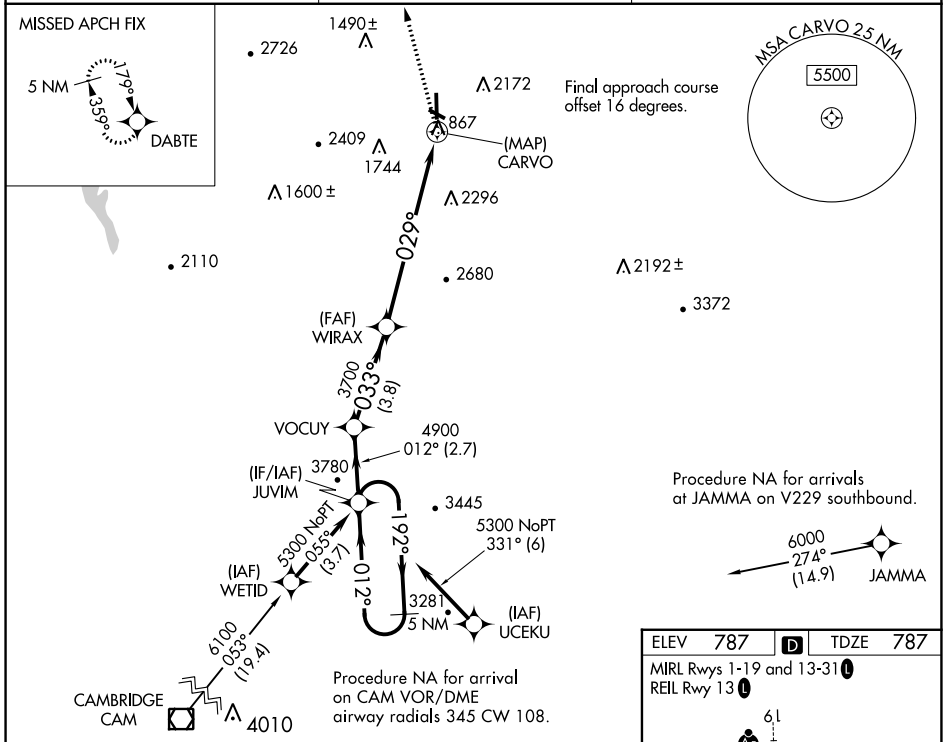

WAAS CH 50141 W01A	APP CRS 029°	Rwy Idg TDZE Apt Elev	5004 787 787
--	------------------------	-----------------------------	---

RNAV (GPS) RWY 1

RUTLAND/SOUTHERN VERMONT RGNL (RUT)

	<p>MISSED APPROACH: Climbing left turn 5700 direct DABTE and hold.</p>
<p>AWOS-3PT 118.375</p>	<p>BOSTON CENTER 135.7 282.2</p>
<p>UNICOM 122.8 (CTAF)</p>	

CATEGORY	A	B	C	D
LP MDA	2420-1¼ 1633 (1700-1¼)	2420-1½ 1633 (1700-1½)	2420-3	1633 (1700-3)
LNAV MDA	3100-1¼ 2313 (2400-1¼)	3100-1½ 2313 (2400-1½)	3100-3	2313 (2400-3)
CIRCLING	3100-1¼ 2313 (2400-1¼)	3100-1½ 2313 (2400-1½)	3100-3	2313 (2400-3)

NE-1, 03 OCT 2024 to 31 OCT 2024

NE-1, 03 OCT 2024 to 31 OCT 2024