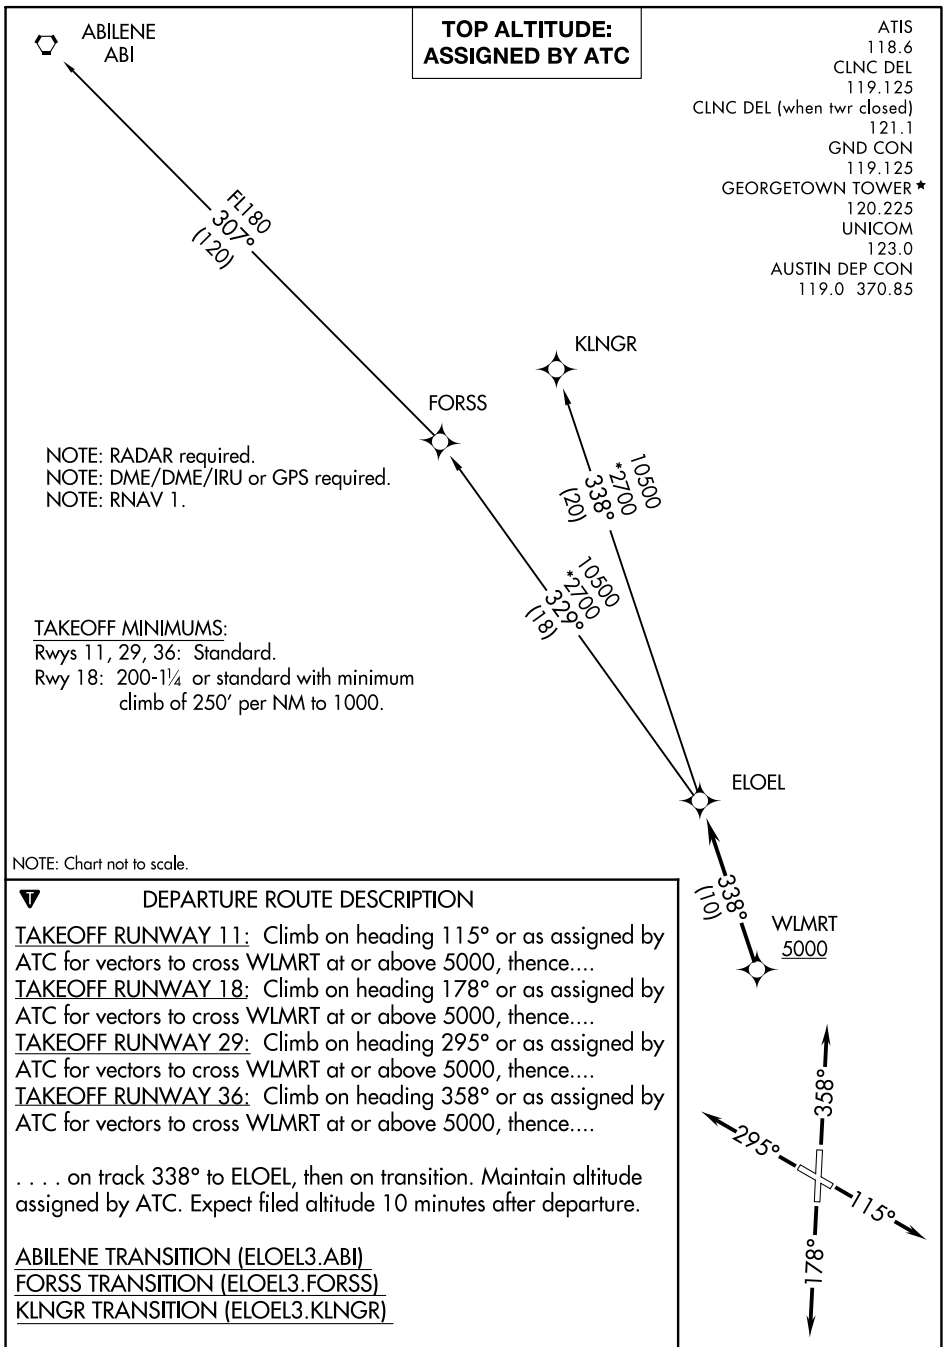

(ELOEL3.ELOEL) 22195

# ELOEL THREE DEPARTURE (RNAV) AL-5724 (FAA)

GEORGETOWN EXEC (GTU)

GEORGETOWN, TEXAS

SC-3, 03 OCT 2024 to 31 OCT 2024

SC-3, 03 OCT 2024 to 31 OCT 2024

## ELOEL THREE DEPARTURE (RNAV)

(ELOEL3.ELOEL) 22APR21

GEORGETOWN, TEXAS

GEORGETOWN EXEC (GTU)