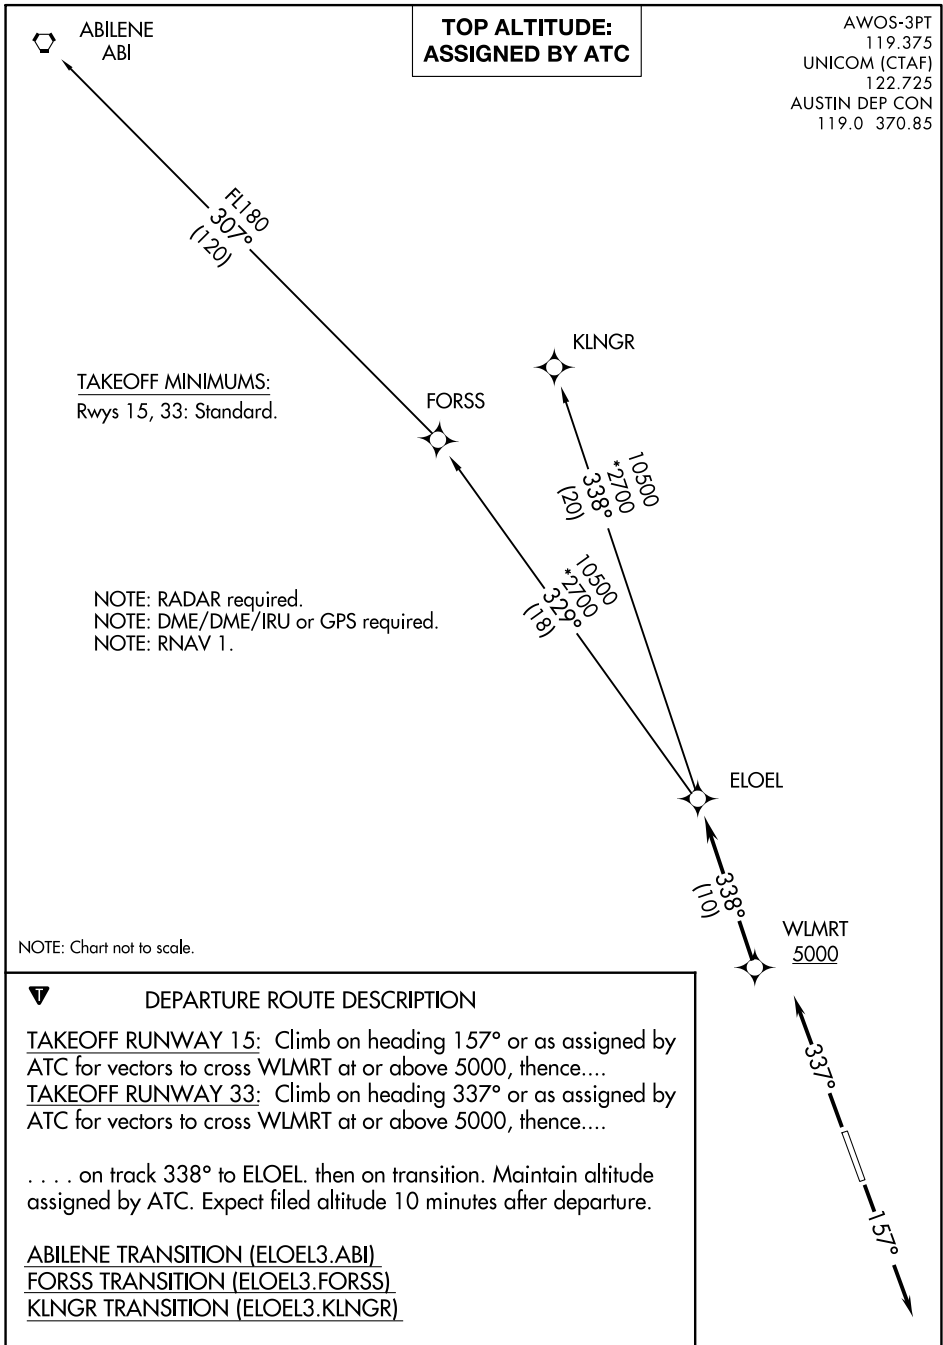

(ELOEL3.ELOEL) 22027

LAGO VISTA TX/RUSTY ALLEN (RYW)

ELOEL THREE DEPARTURE (RNAV) AL-6111 (FAA)

LAGO VISTA, TEXAS

SC-3, 03 OCT 2024 to 31 OCT 2024

SC-3, 03 OCT 2024 to 31 OCT 2024

ELOEL THREE DEPARTURE (RNAV)

(ELOEL3.ELOEL) 22APR21

LAGO VISTA, TEXAS

LAGO VISTA TX/RUSTY ALLEN (RYW)